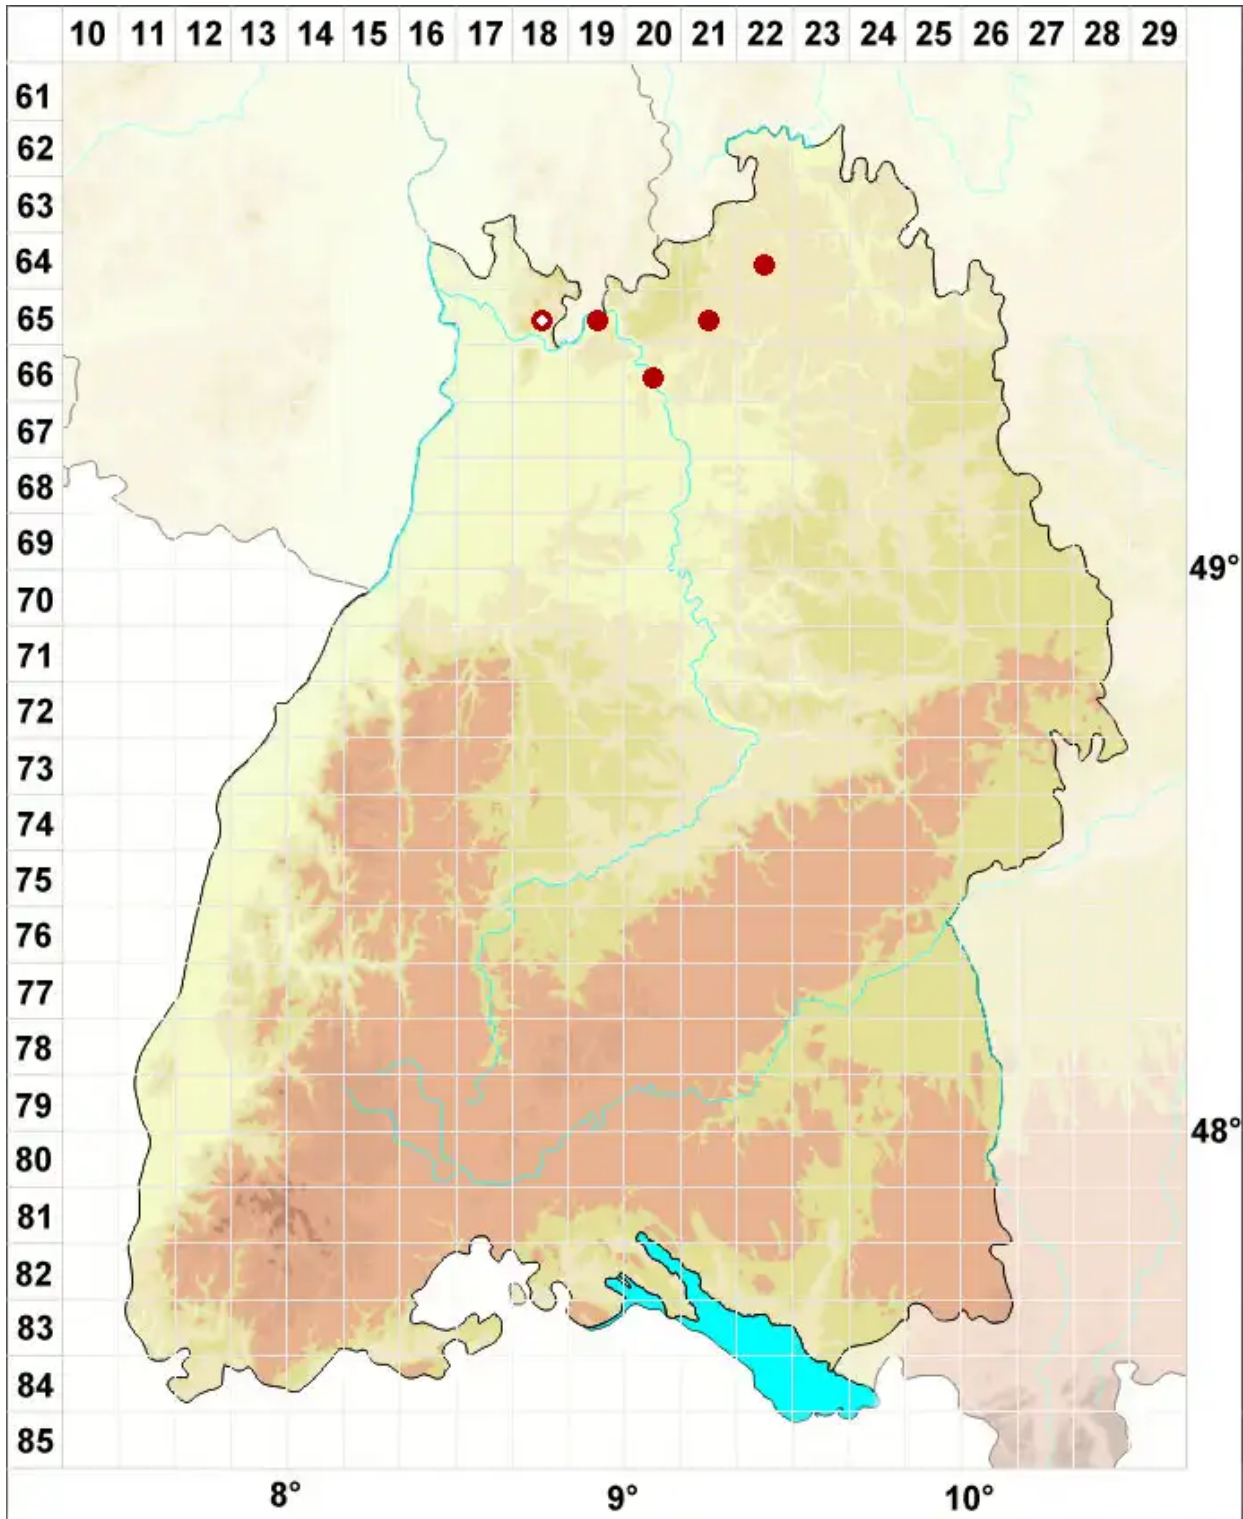

# Imshaugia aleurites (Ach.) S. L. F. Mey.

Körnige Napfflechte

Legende:

**Symbole:**  
Ausgefülltes Symbol:  
Zeitraum von 1980 bis heute (Aktuelle Angabe)  
Leeres Symbol:  
Zeitraum vor 1980 (Altangabe)  
Quadrat: Herbarbeleg