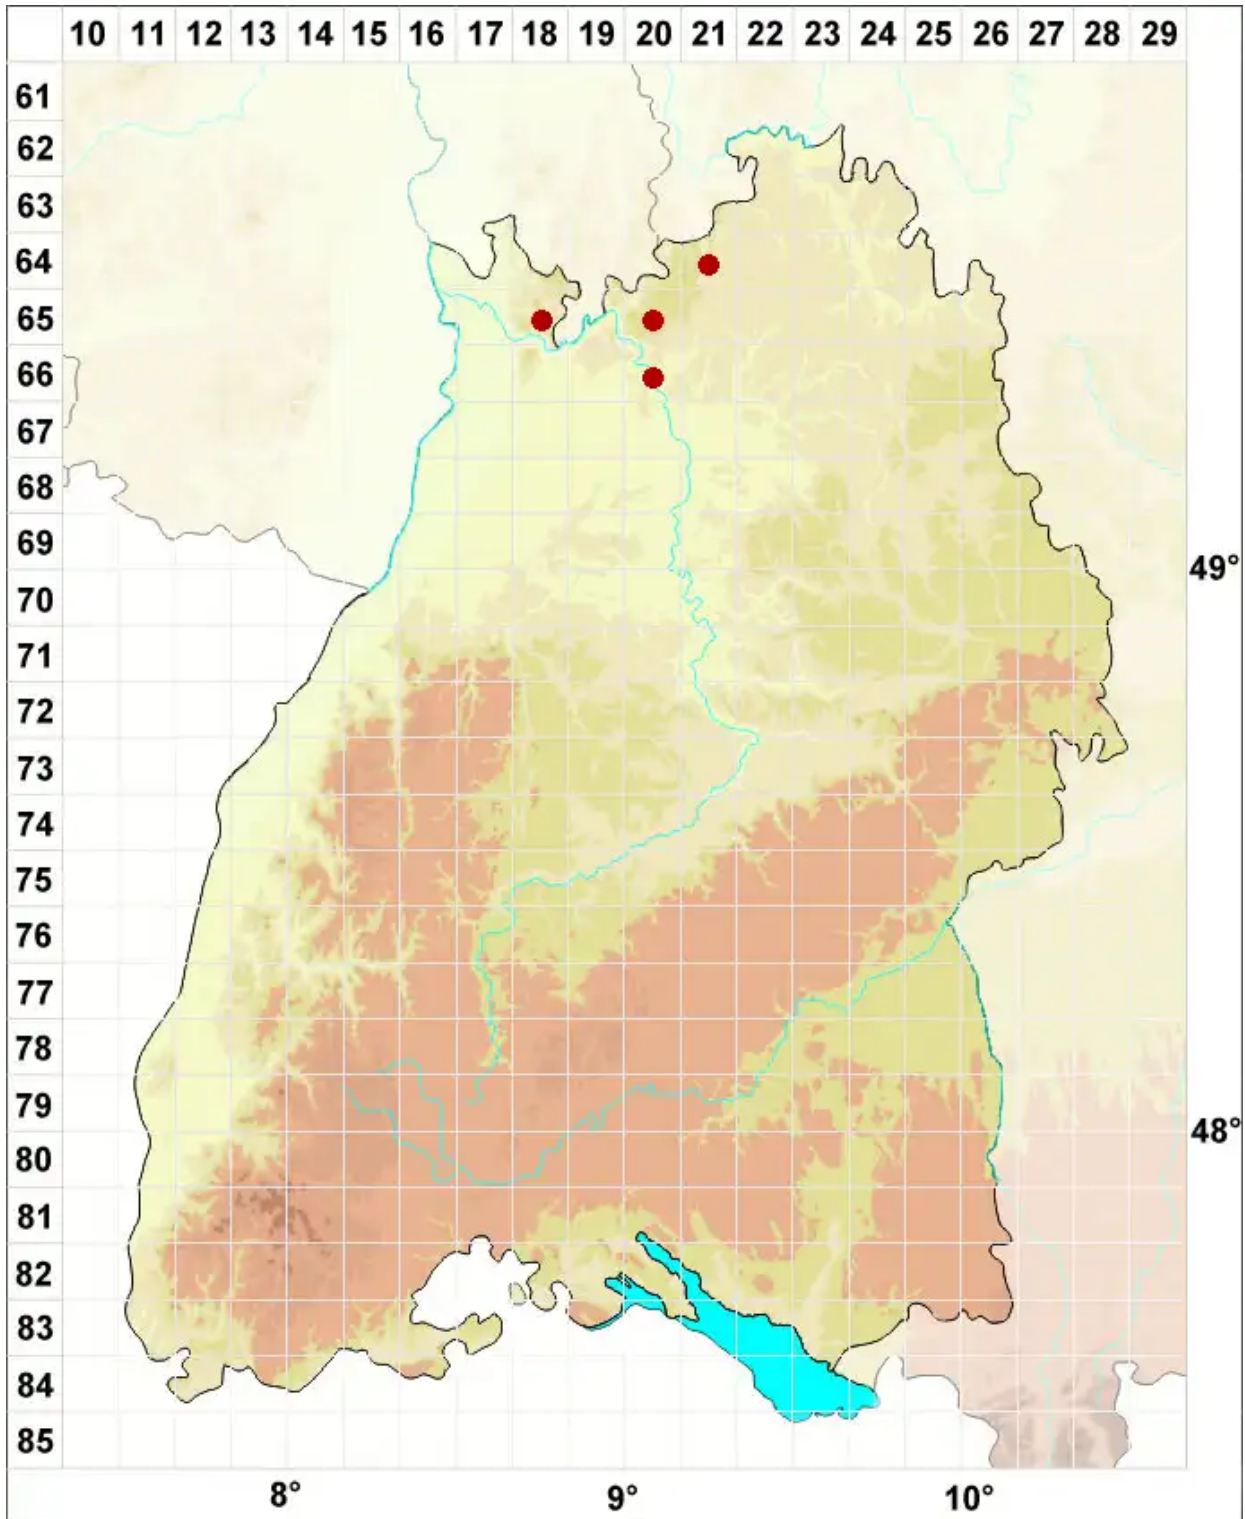

# Leptogium teretiusculum (Flörke) Arnold

Stiftchen-Gallertflechte

Legende:

- Symbole:**
- Ausgefülltes Symbol:  
Zeitraum von 1980 bis heute (Aktuelle Angabe)
  - Leeres Symbol:  
Zeitraum vor 1980 (Altangabe)
  - Quadrat: Herbarbeleg