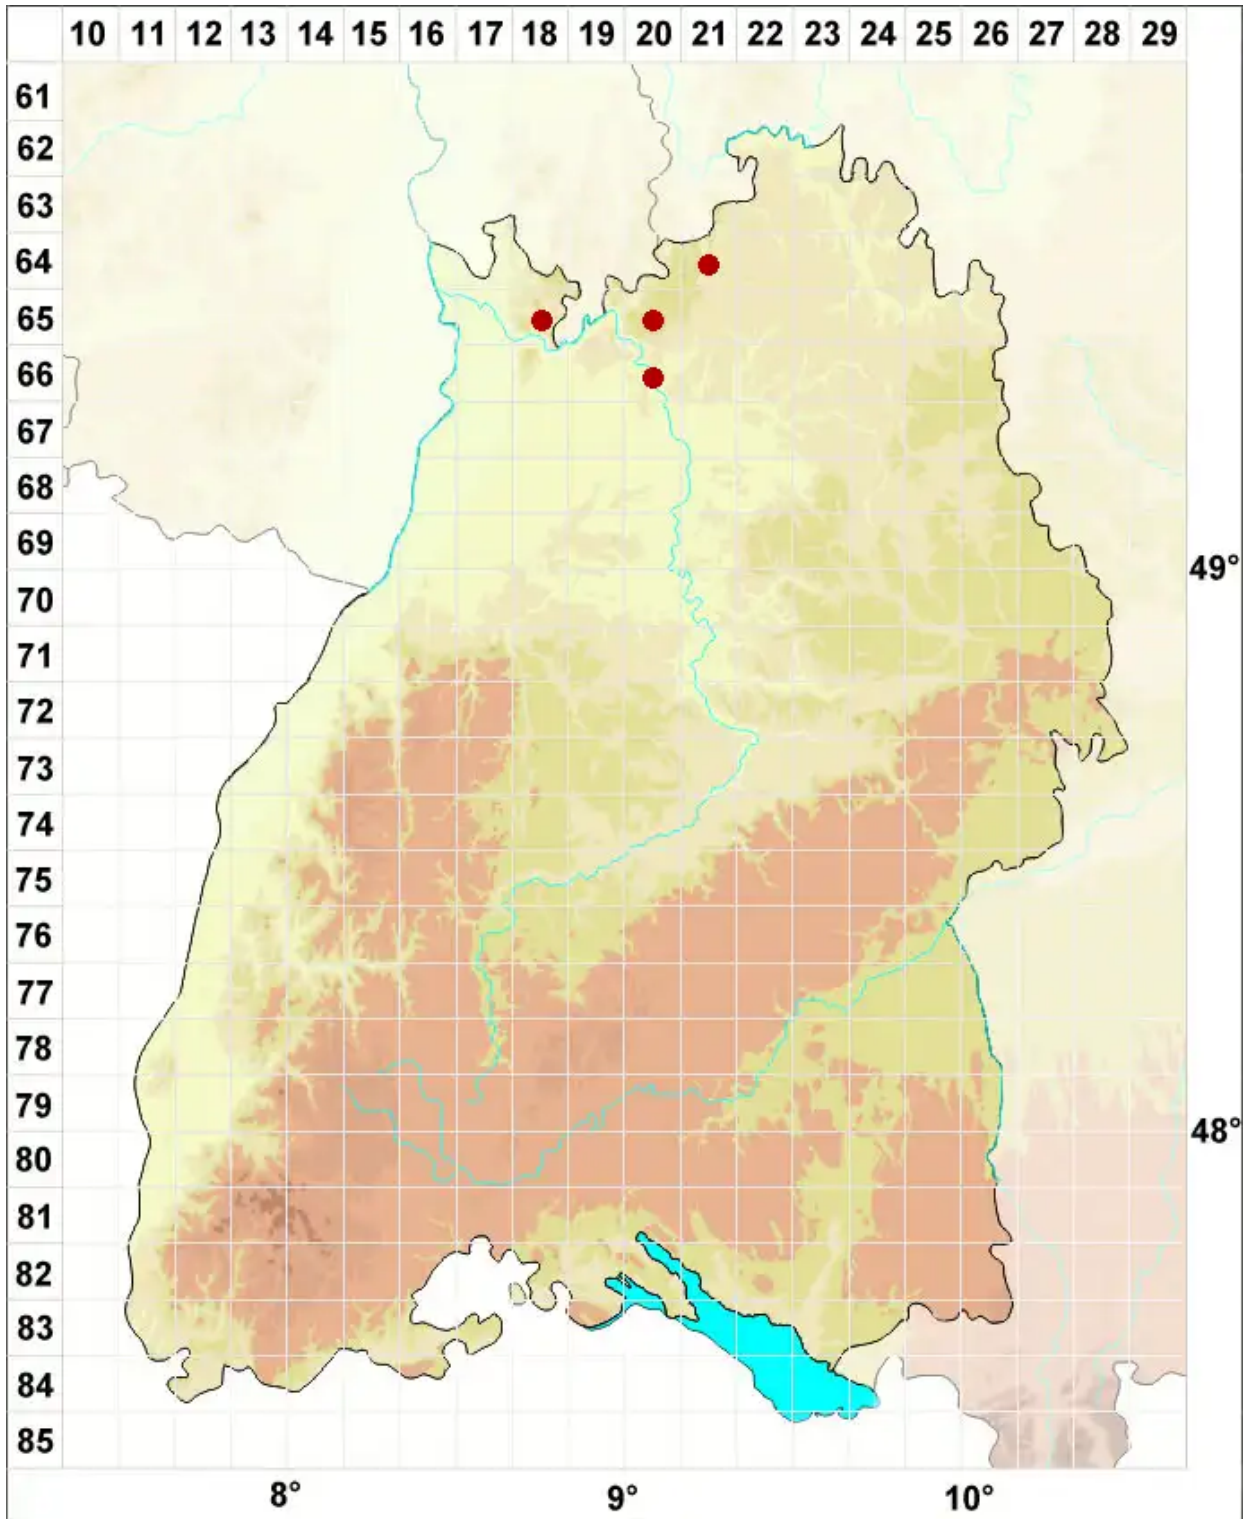

Leptogium teretiusculum (Flörke) Arnold

Stiftchen-Gallertflechte

Legende:

- Symbole:**
- Ausgefülltes Symbol:
Zeitraum von 1980 bis heute (Aktuelle Angabe)
 - Leeres Symbol:
Zeitraum vor 1980 (Altangabe)
 - Quadrat: Herbarbeleg