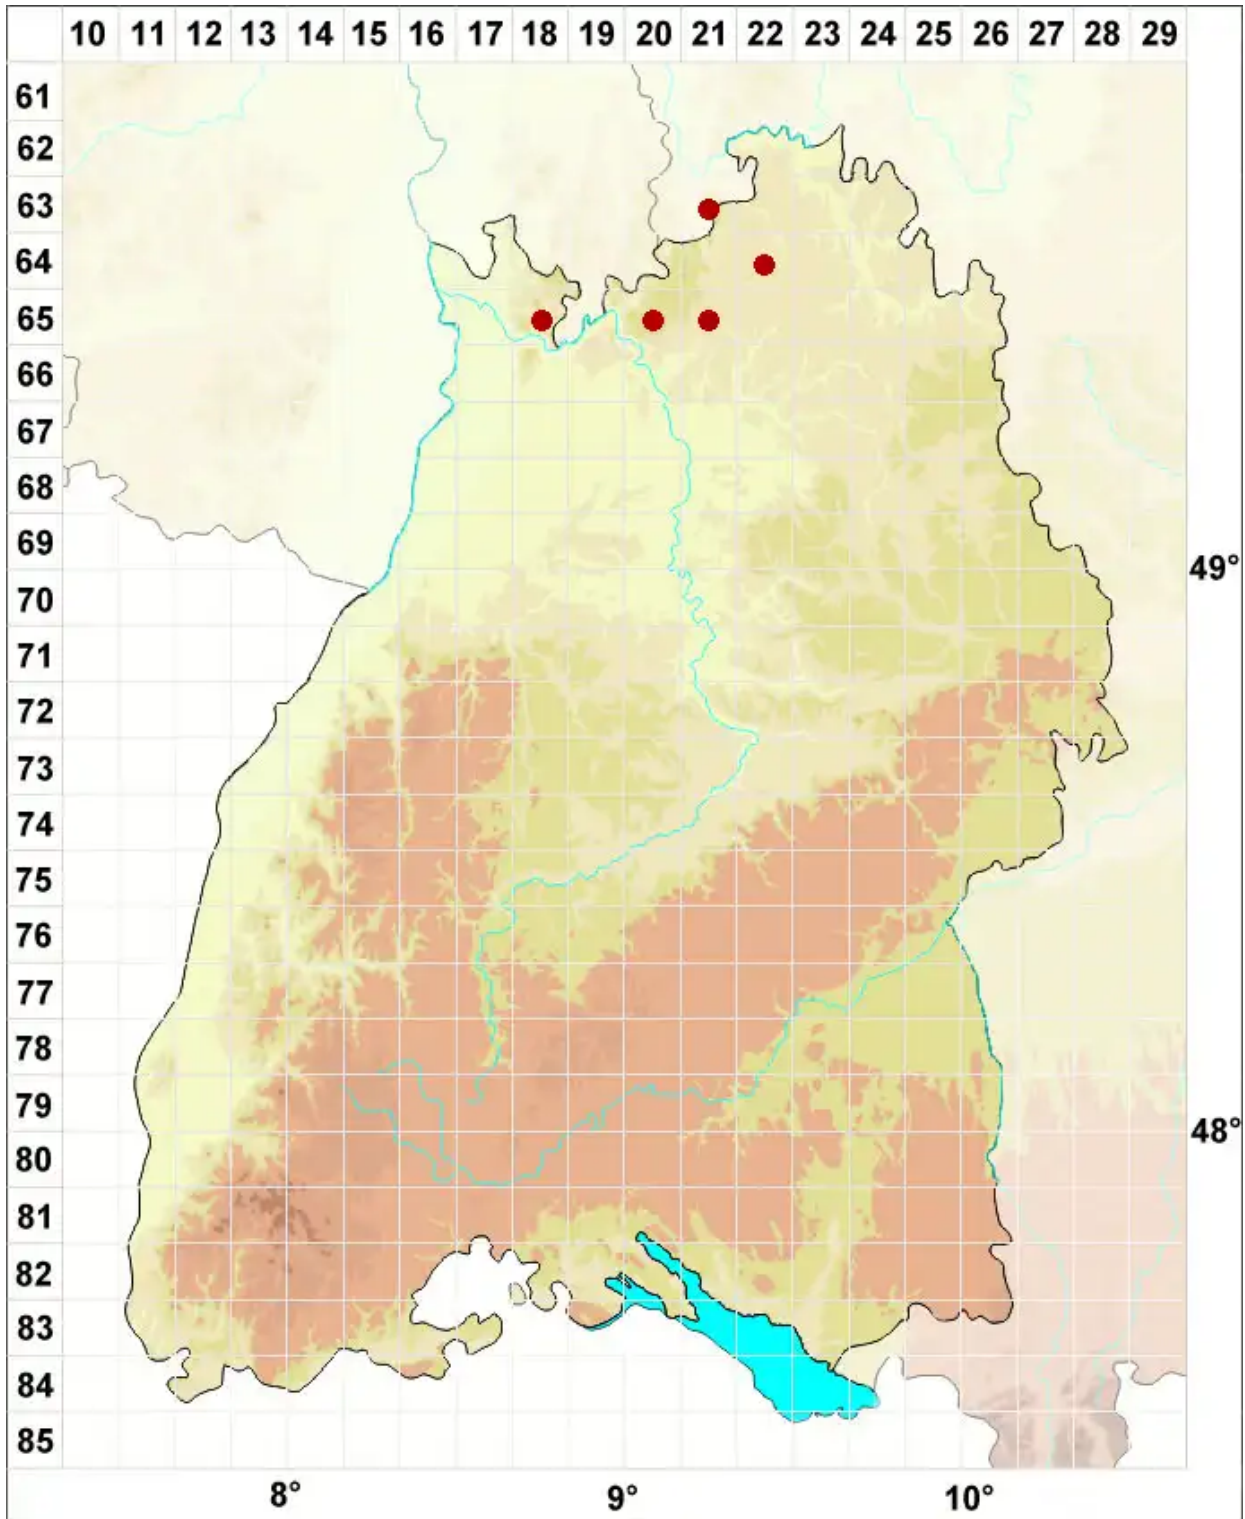

# Leptogium tenuissimum (Hoffm.) Körb.

Feine Gallertflechte

Legende:

- Symbole:**  
Ausgefülltes Symbol:  
Zeitraum von 1980 bis heute (Aktuelle Angabe)  
Leeres Symbol:  
Zeitraum vor 1980 (Altangabe)  
Quadrat: Herbarbeleg