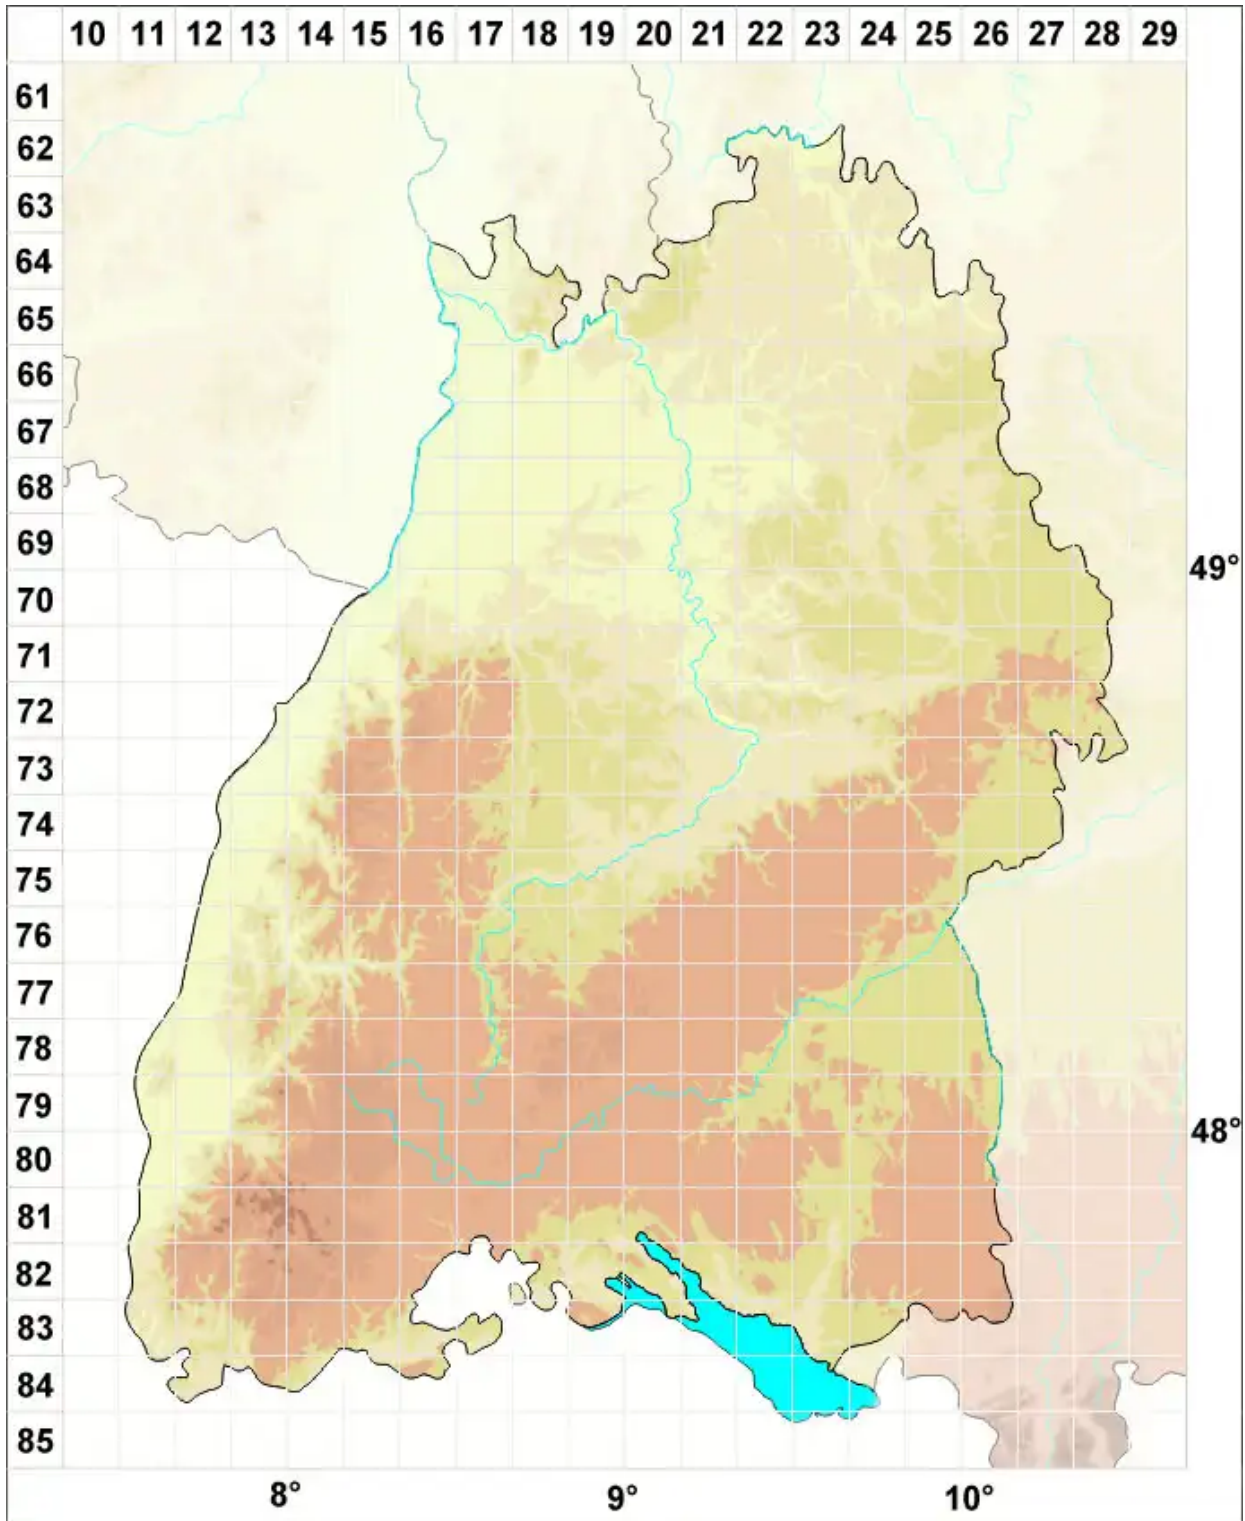

Leptogium subtorulosum (Nyl. ex Stizenb.) Degel.

Verdrehte Gallertflechte

Legende:

Symbole:

Ausgefülltes Symbol:
Zeitraum von 1980 bis heute (Aktuelle Angabe)

Leeres Symbol:
Zeitraum vor 1980 (Altangabe)

Quadrat: Herbarbeleg