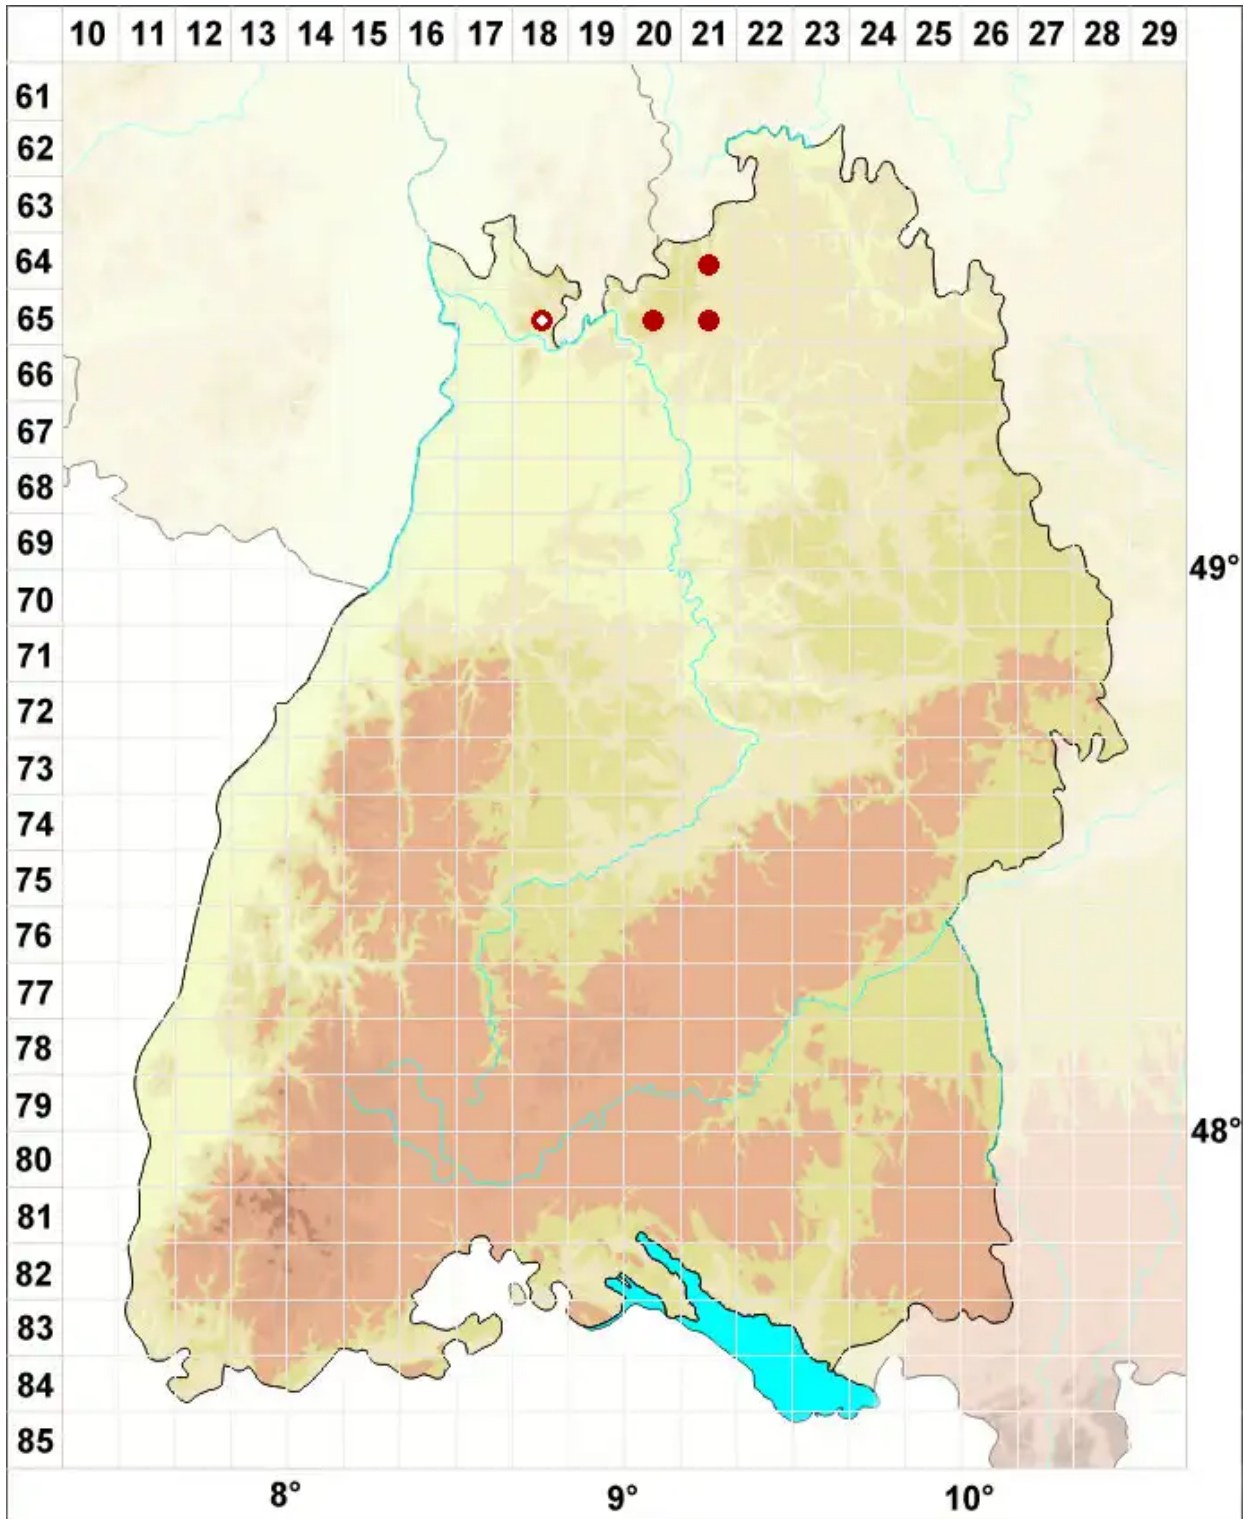

Leptogium gelatinosum (With.) J. R. Laundon

Echte Gallertflechte

Legende:

- Symbole:**
- Ausgefülltes Symbol:
Zeitraum von 1980 bis heute (Aktuelle Angabe)
 - Leeres Symbol:
Zeitraum vor 1980 (Altangabe)
 - Quadrat: Herbarbeleg