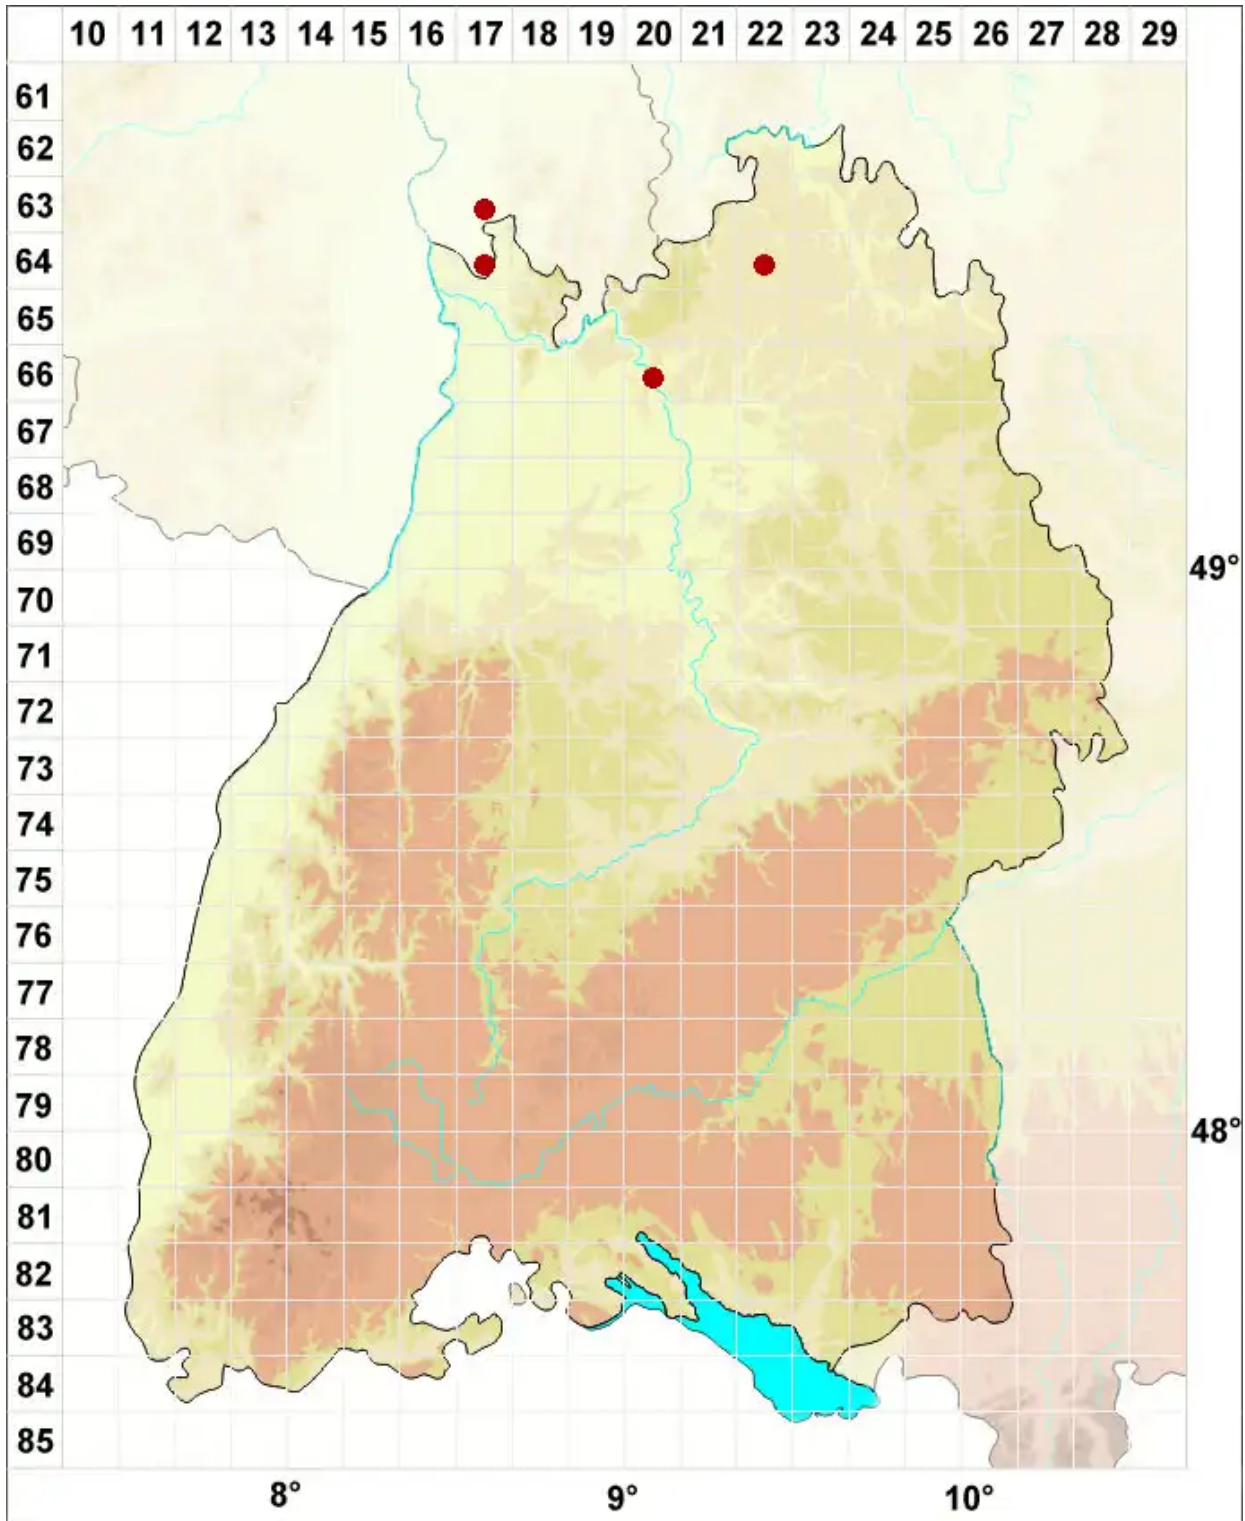

Leptogium schraderi (Bernh.) Nyl.

Schraders Gallertflechte

Legende:

Symbole:
Ausgefülltes Symbol:
Zeitraum von 1980 bis heute (Aktuelle Angabe)
Leeres Symbol:
Zeitraum vor 1980 (Altangabe)
Quadrat: Herbarbeleg