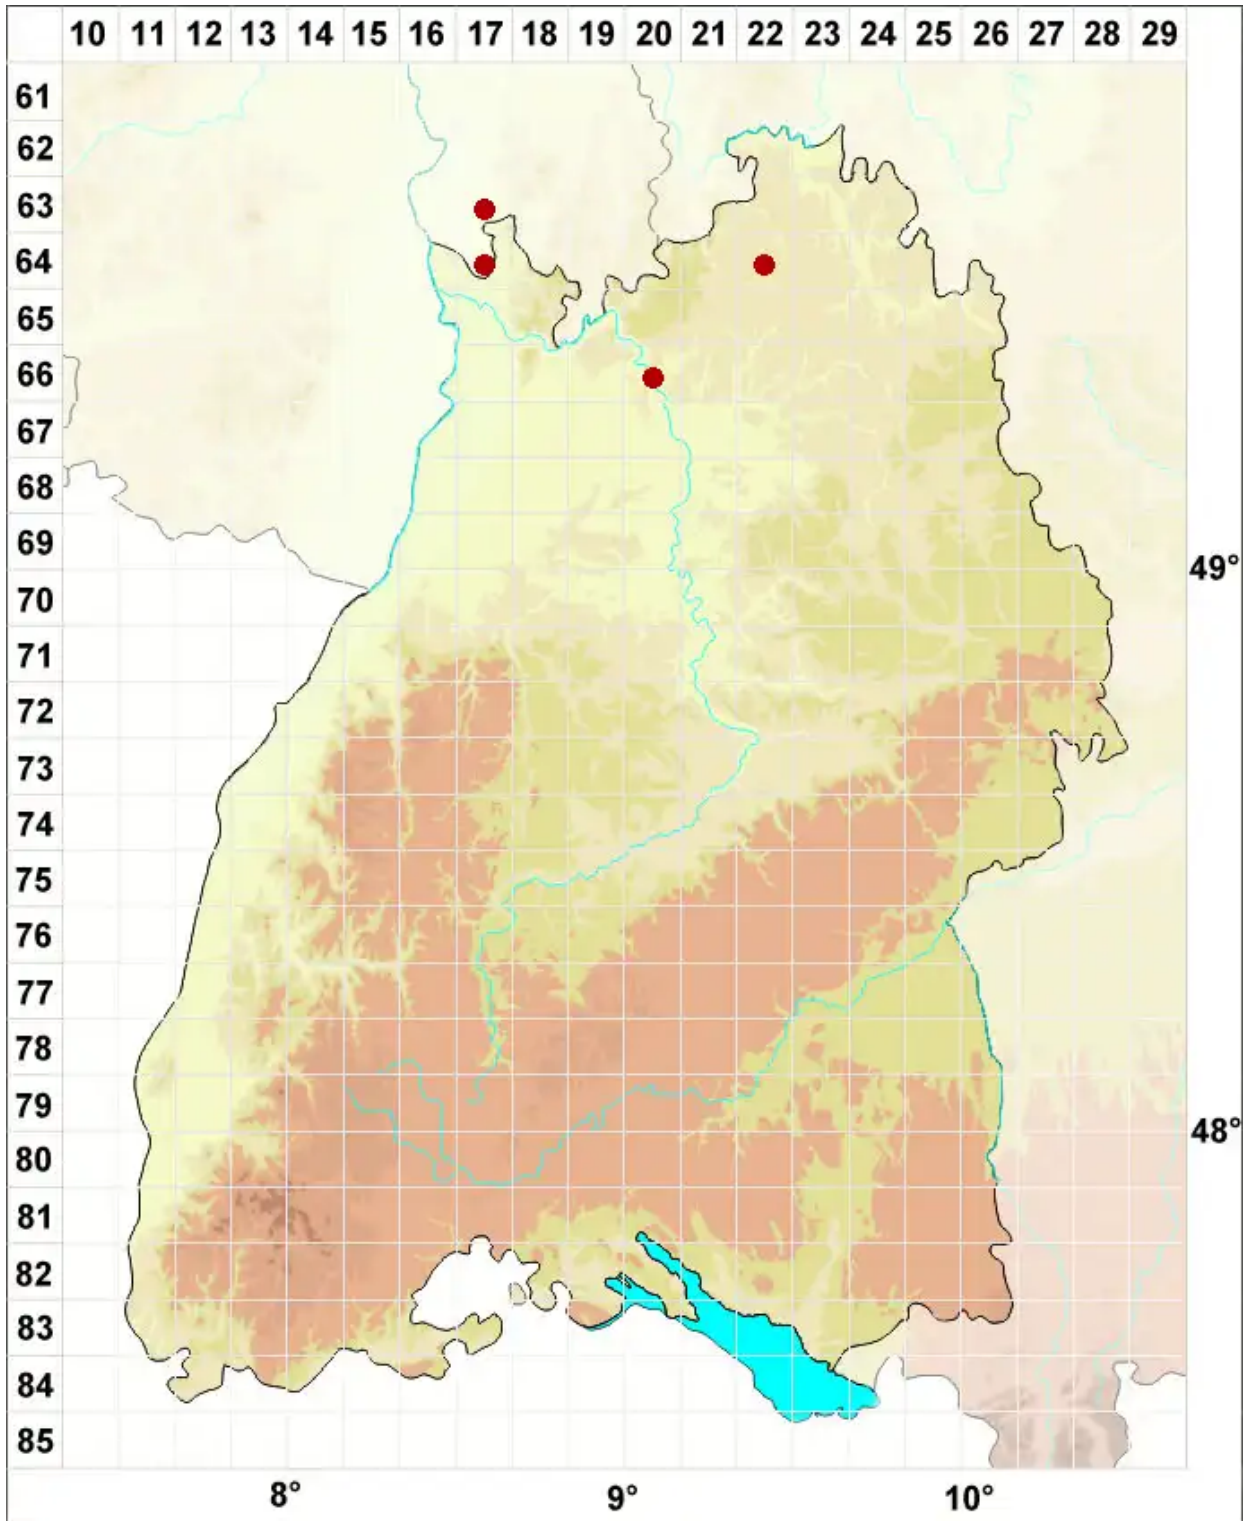

# Leptogium schraderi (Bernh.) Nyl.

Schraders Gallertflechte

Legende:

- Symbole:**  
Ausgefülltes Symbol:  
Zeitraum von 1980 bis heute (Aktuelle Angabe)  
Leeres Symbol:  
Zeitraum vor 1980 (Altangabe)  
Quadrat: Herbarbeleg