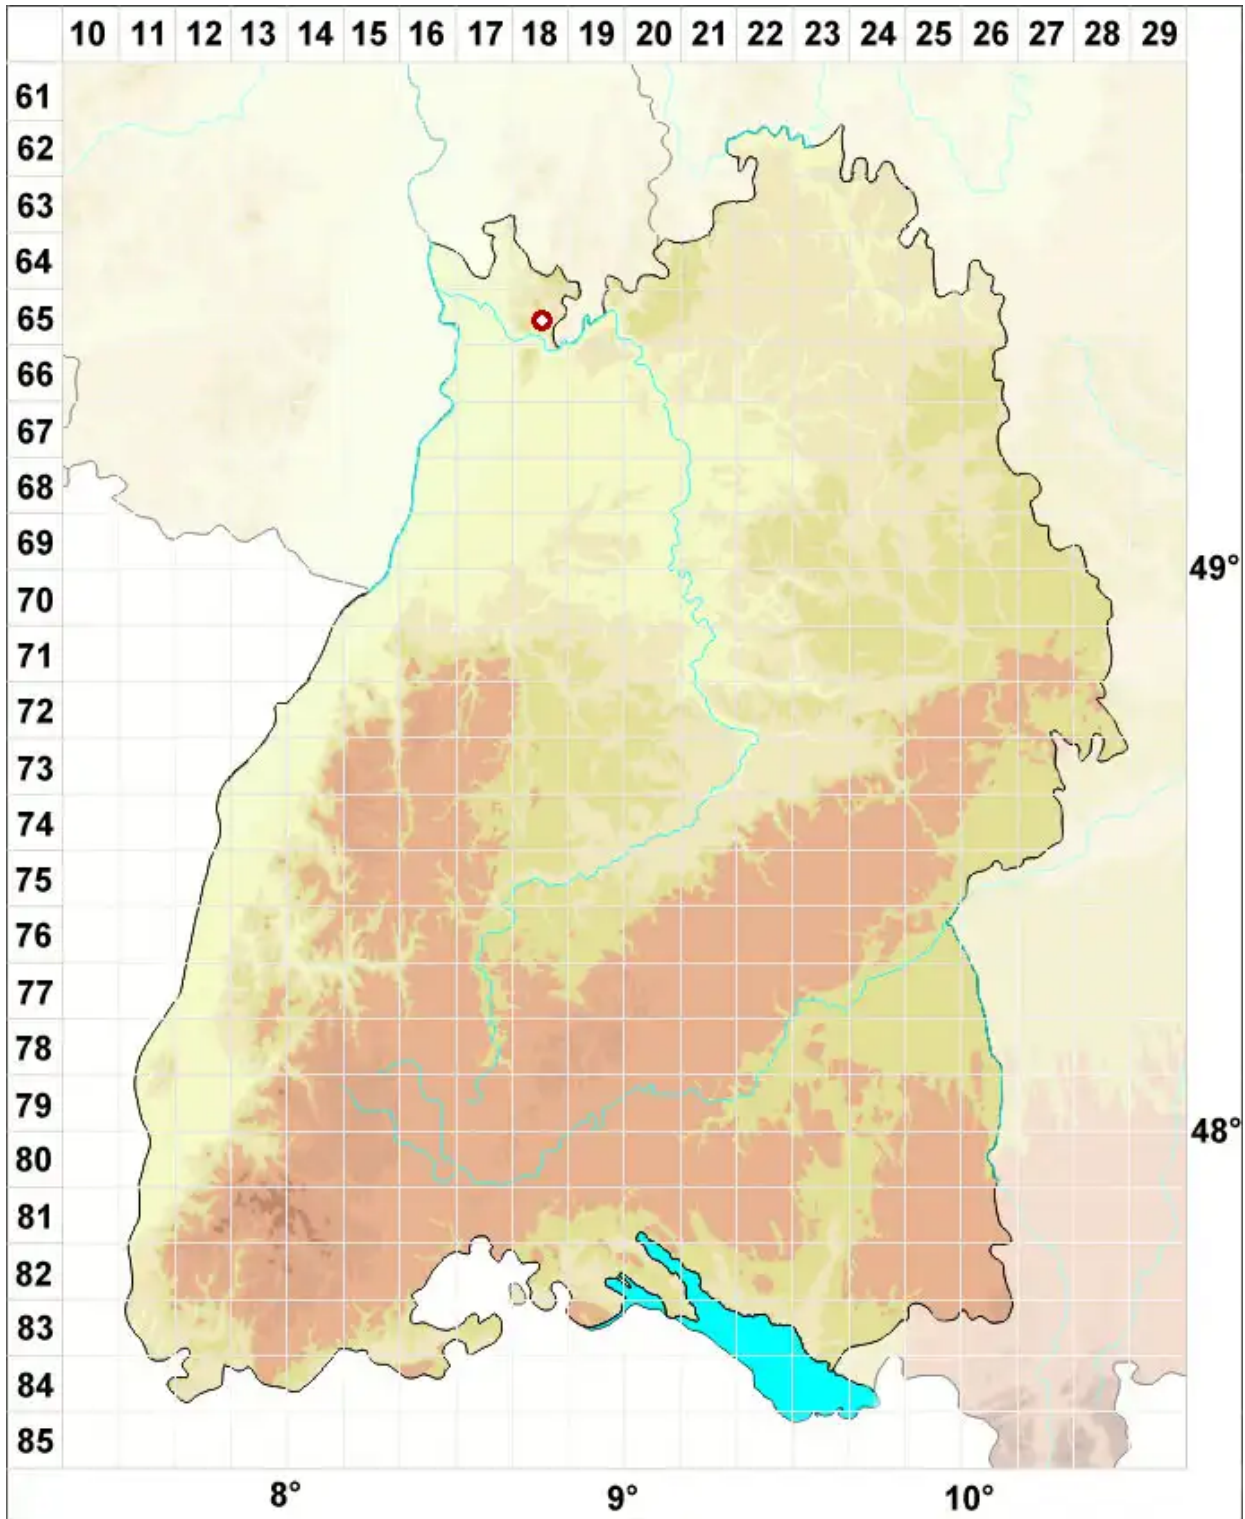

Leptogium saturninum (Dicks.) Nyl.

Filzige Gallertflechte

Legende:

- Symbole:**
Ausgefülltes Symbol:
Zeitraum von 1980 bis heute (Aktuelle Angabe)
Leeres Symbol:
Zeitraum vor 1980 (Altangabe)
Quadrat: Herbarbeleg