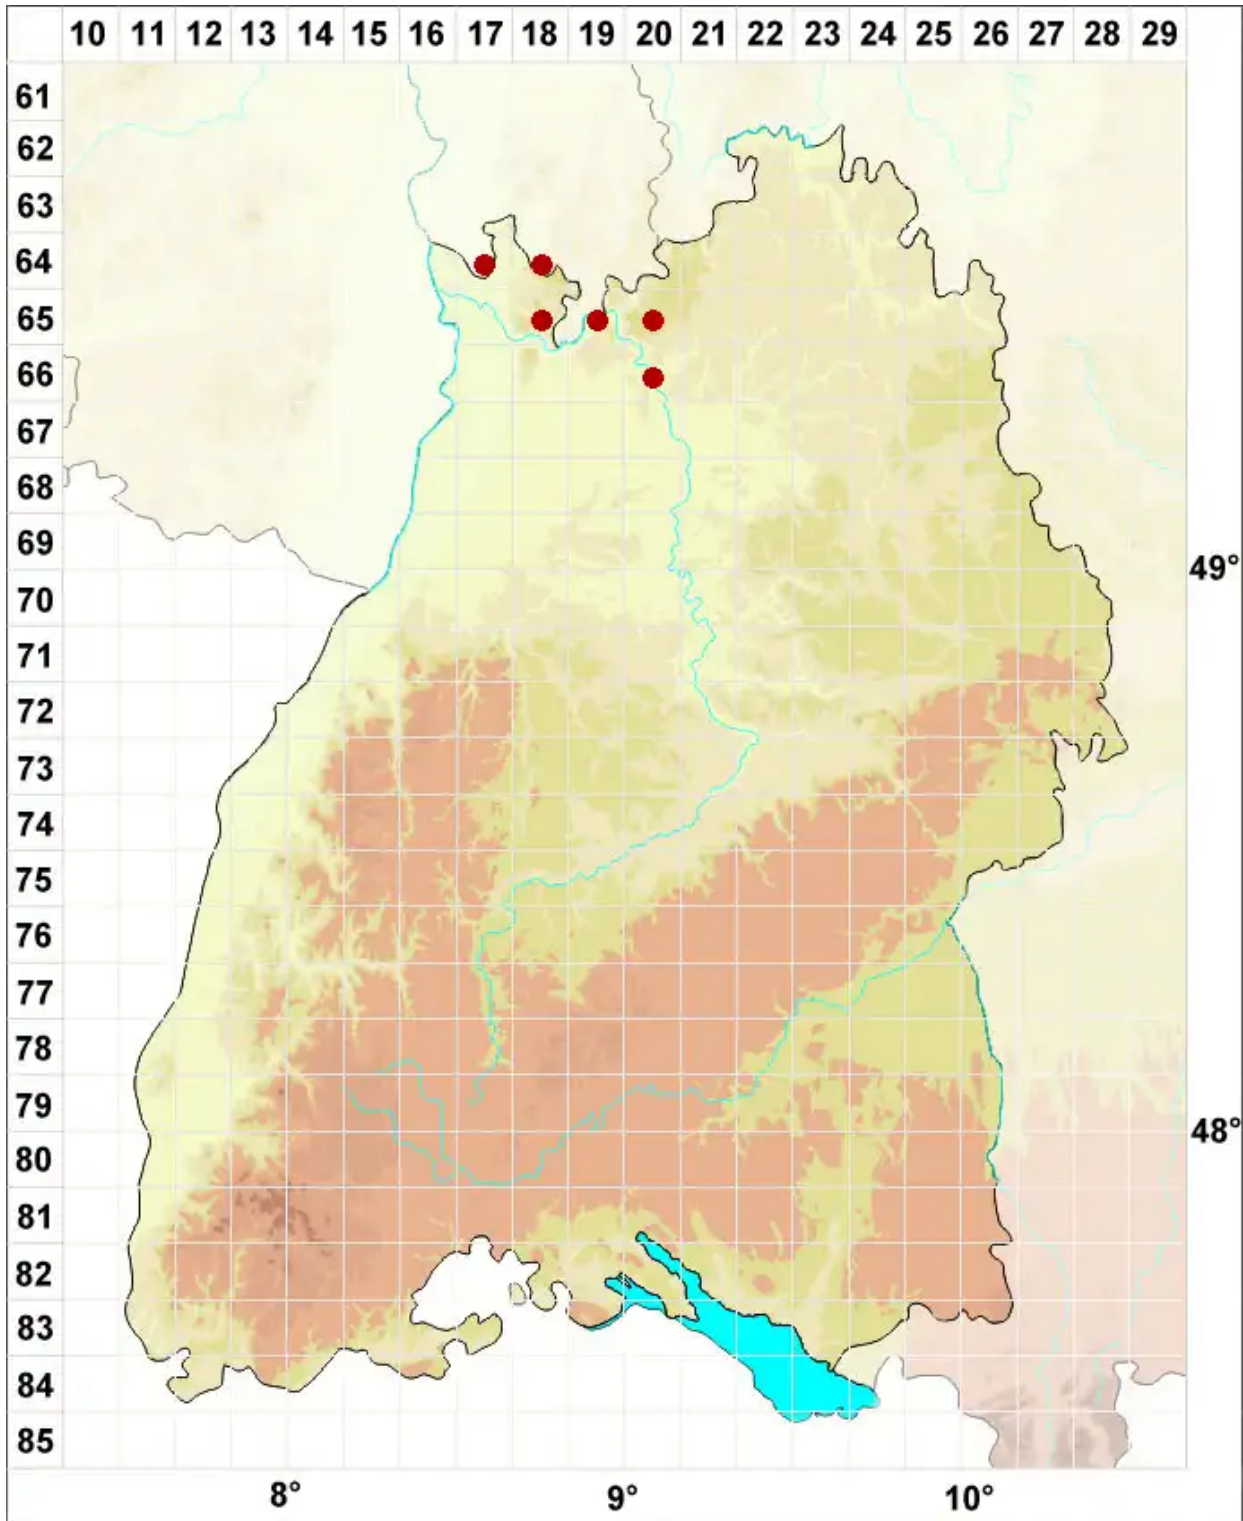

Leptogium plicatile (Ach.) Leight.

Faltige Gallertflechte

Legende:

Symbole:
Ausgefülltes Symbol:
Zeitraum von 1980 bis heute (Aktuelle Angabe)
Leeres Symbol:
Zeitraum vor 1980 (Altangabe)
Quadrat: Herbarbeleg