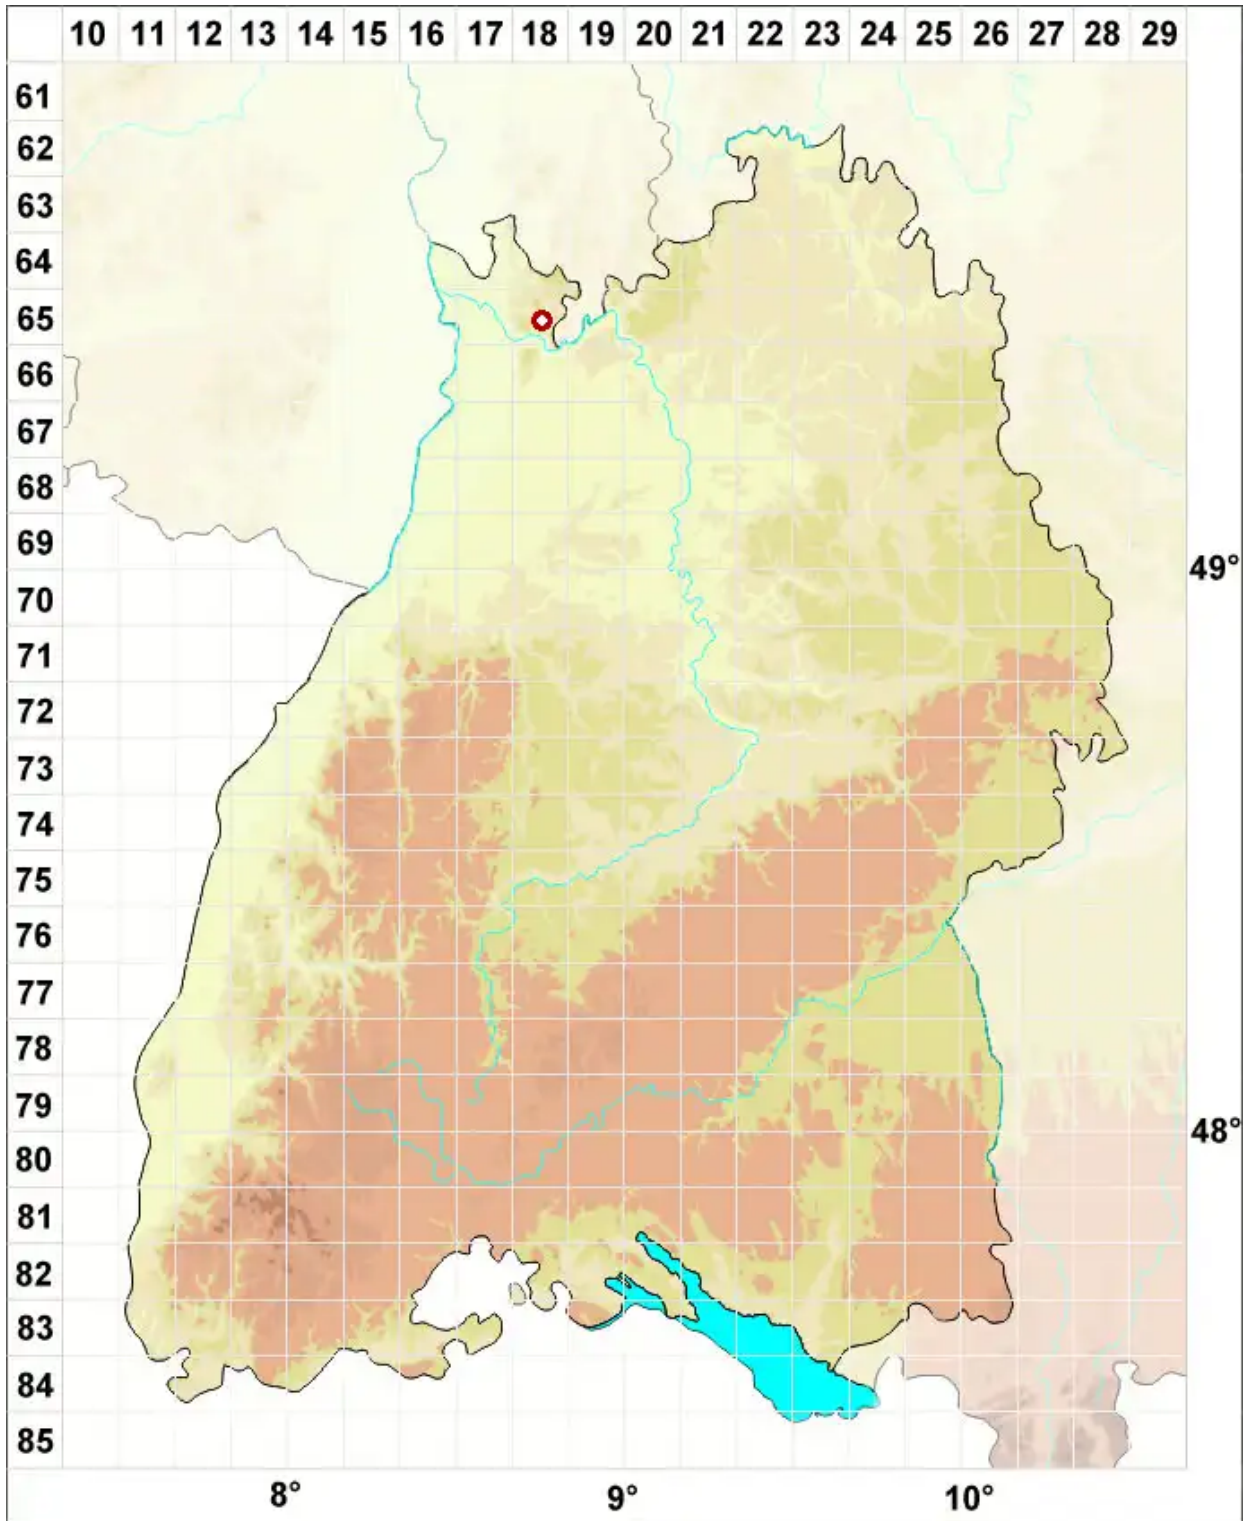

Leptogium subtile (Schrad.) Torss.

Zarte Gallertflechte

Legende:

Symbole:
Ausgefülltes Symbol:
Zeitraum von 1980 bis heute (Aktuelle Angabe)
Leeres Symbol:
Zeitraum vor 1980 (Altangabe)
Quadrat: Herbarbeleg