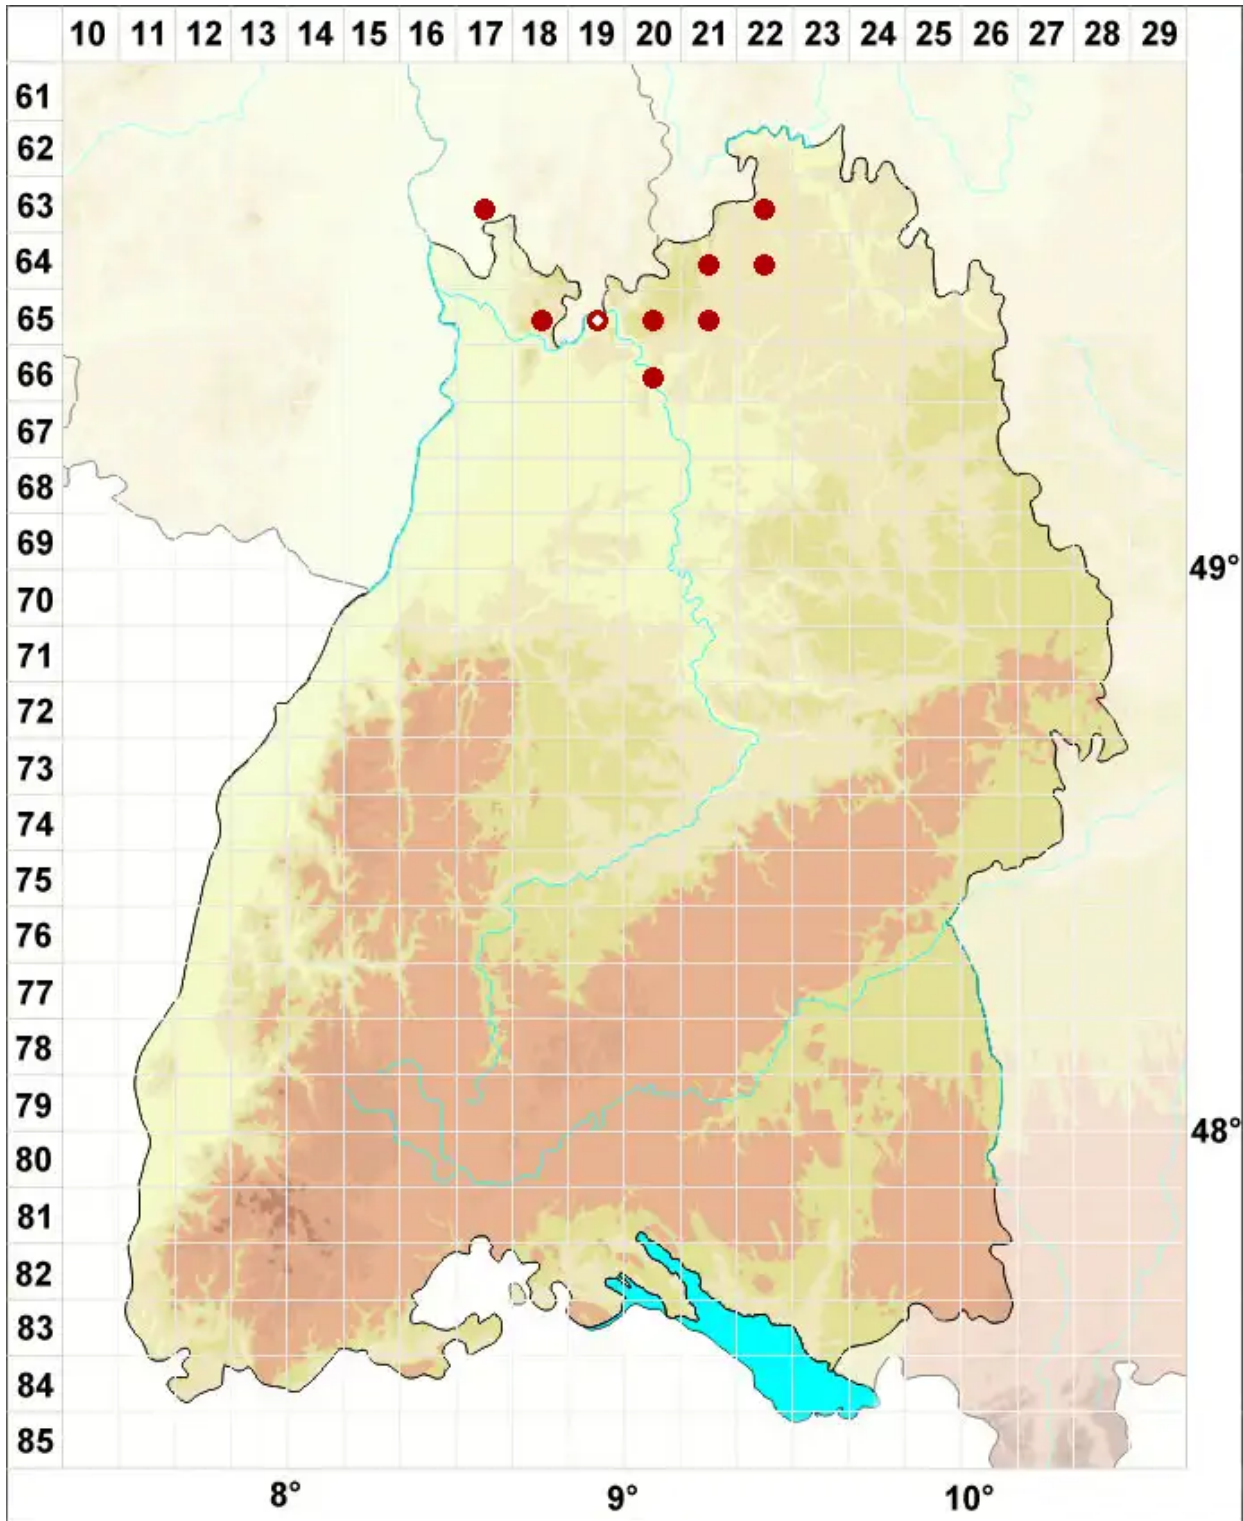

Leptogium lichenoides (L.) Zahlbr.

Gefranste Gallertflechte

Legende:

- Symbole:**
- Ausgefülltes Symbol:
Zeitraum von 1980 bis heute (Aktuelle Angabe)
 - Leeres Symbol:
Zeitraum vor 1980 (Altangabe)
 - Quadrat: Herbarbeleg