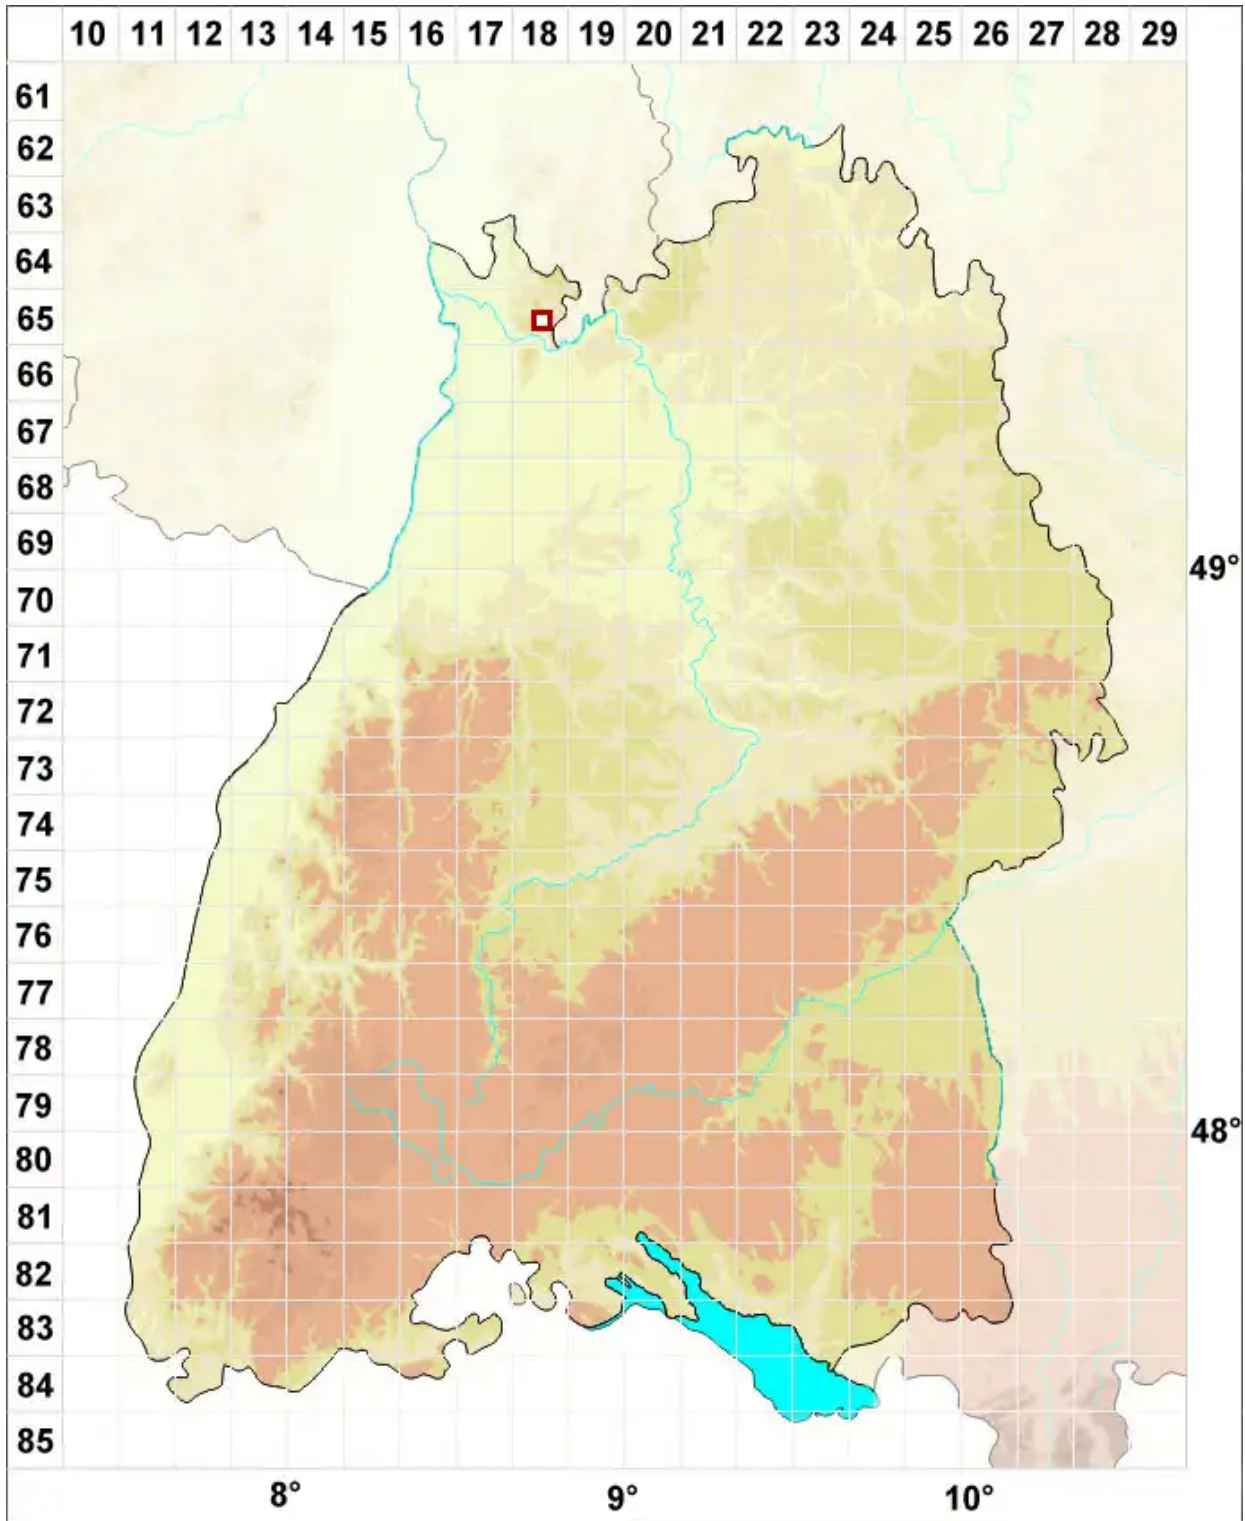

Leptogium intermedium (Arnold) Arnold

Mittlere Gallertflechte

Legende:

Symbole:
Ausgefülltes Symbol:
Zeitraum von 1980 bis heute (Aktuelle Angabe)
Leeres Symbol:
Zeitraum vor 1980 (Altangabe)
Quadrat: Herbarbeleg