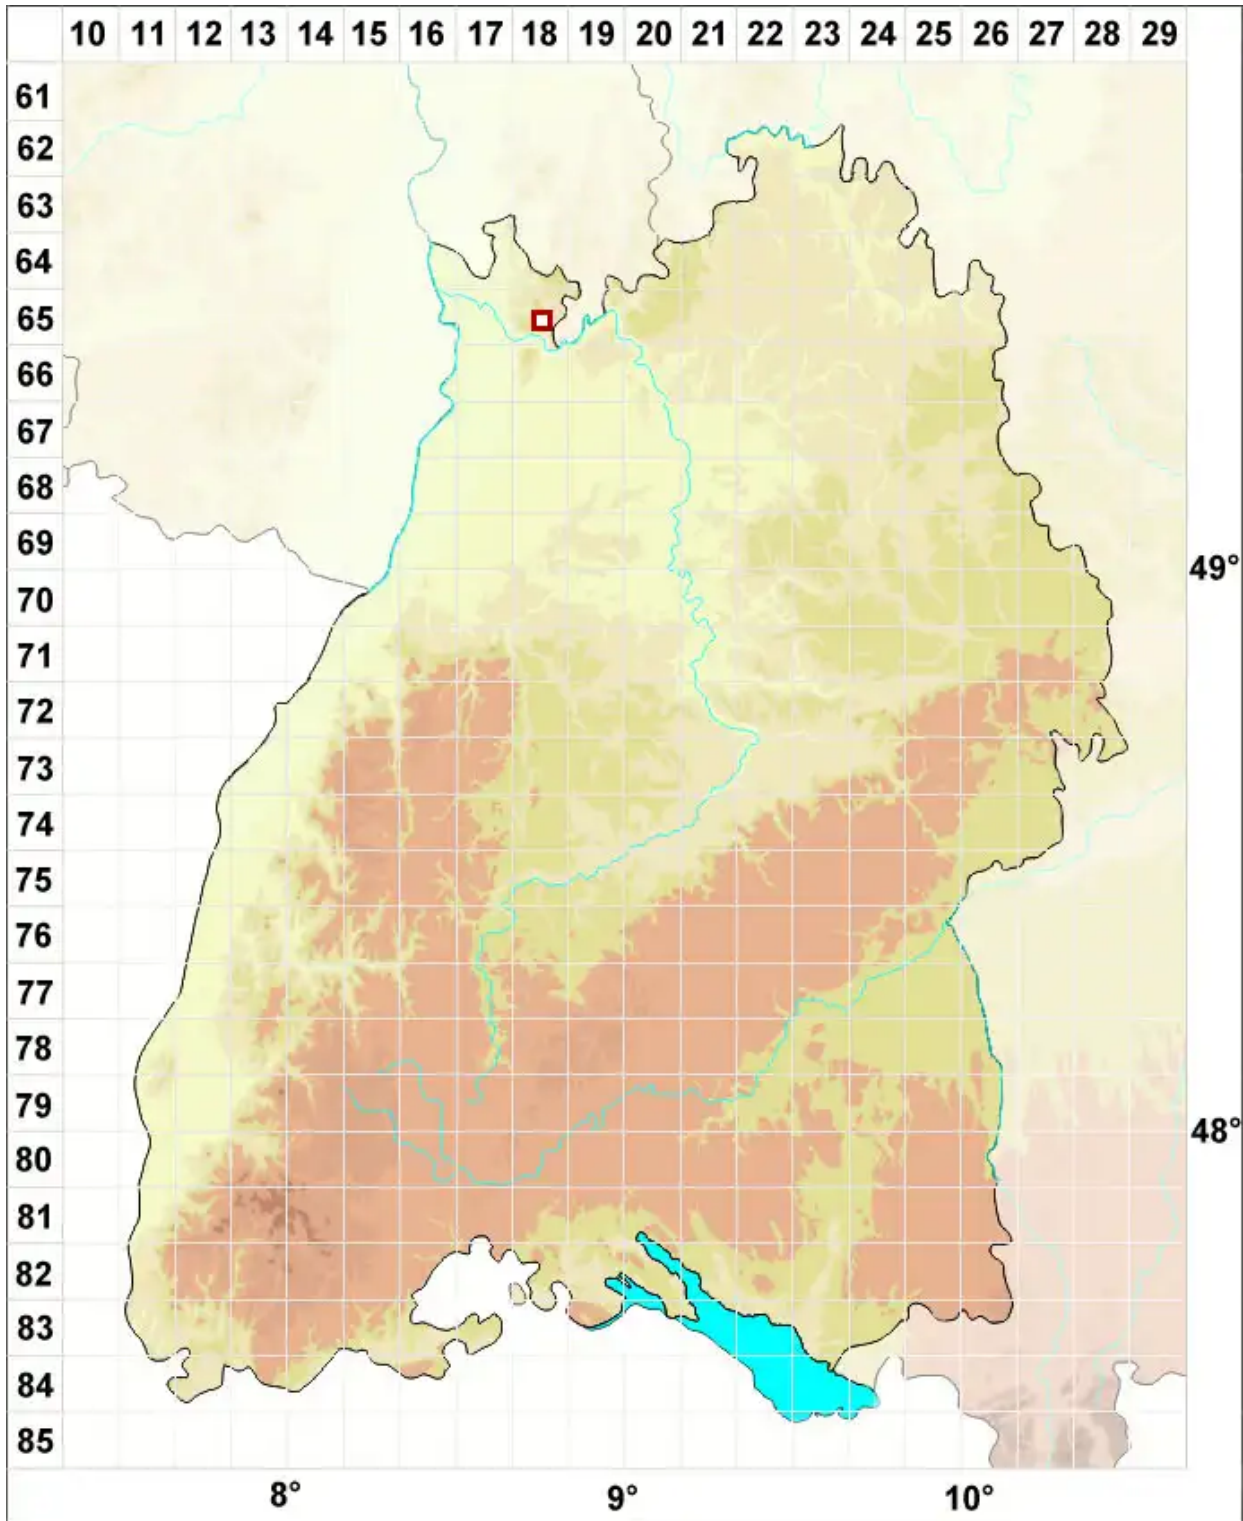

Leptogium intermedium (Arnold) Arnold

Mittlere Gallertflechte

Legende:

Symbole:

Ausgefülltes Symbol:
Zeitraum von 1980 bis heute (Aktuelle Angabe)

Leeres Symbol:
Zeitraum vor 1980 (Altangabe)

Quadrat: Herbarbeleg