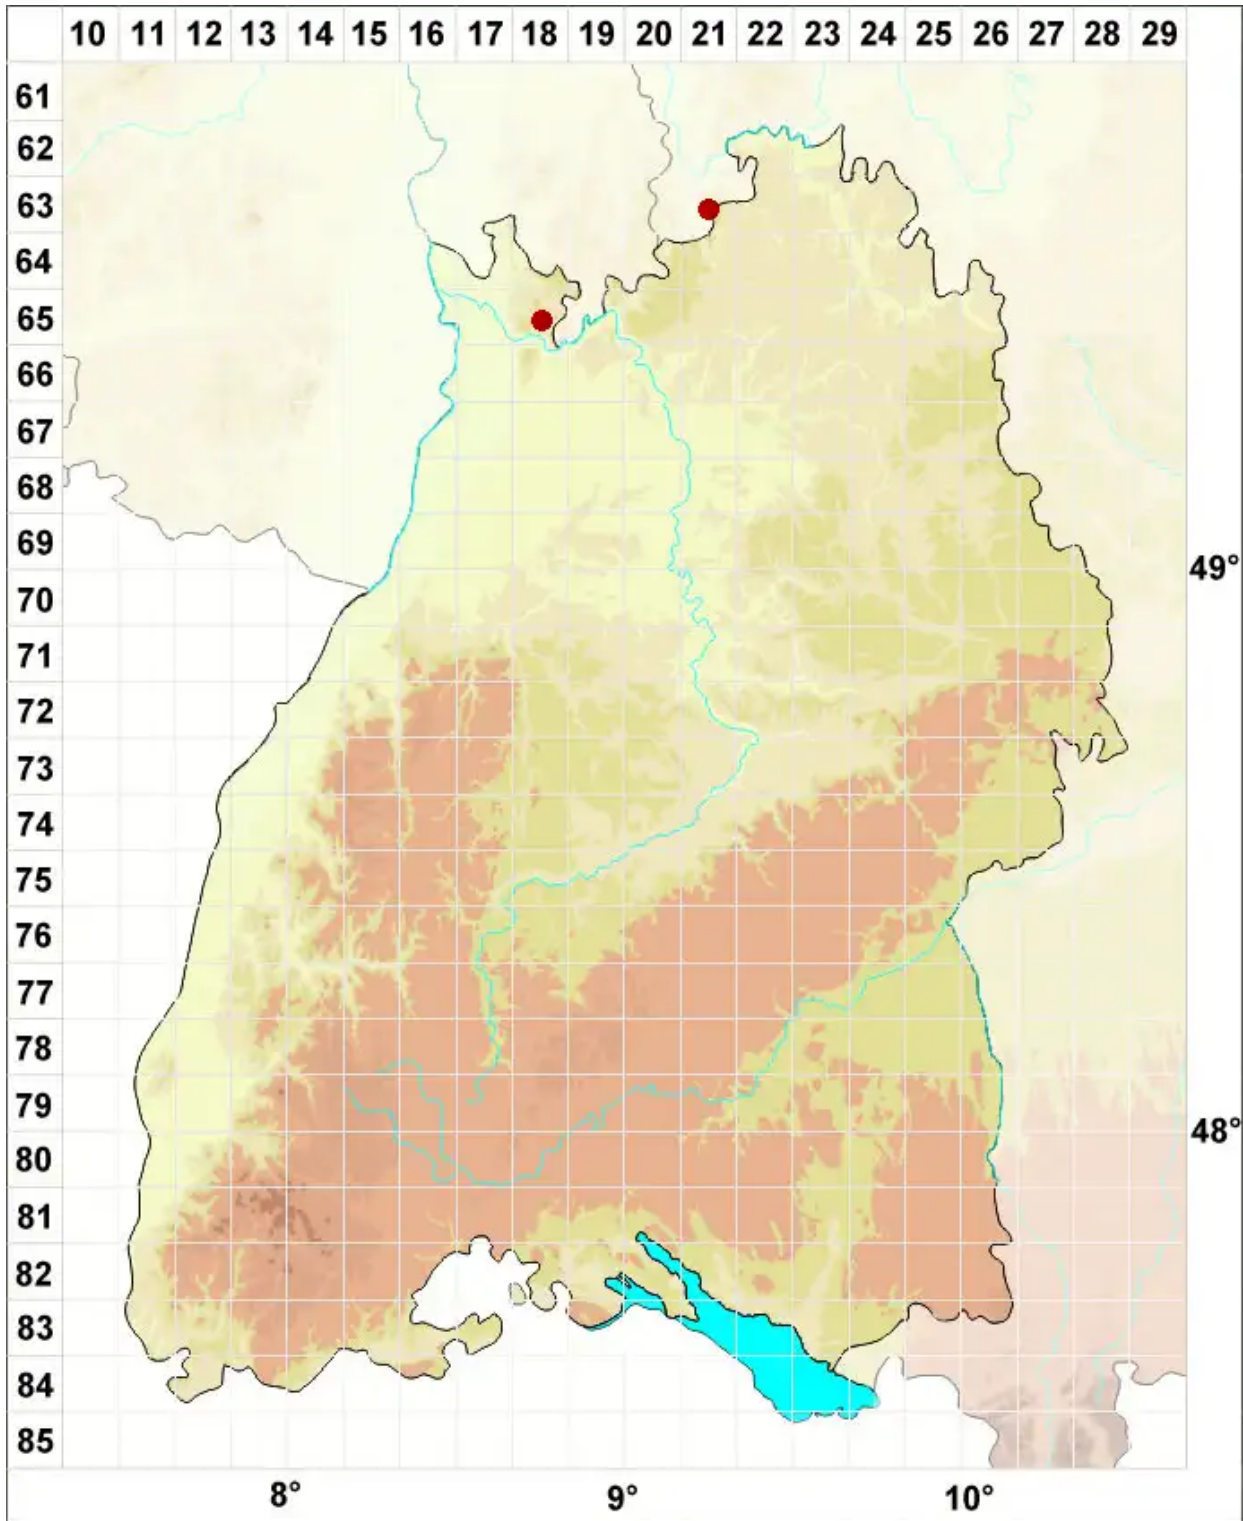

# Leptogium imbricatum P. M. Jørg.

Dachziegelige Gallertflechte

Legende:

**Symbole:**

Ausgefülltes Symbol:  
Zeitraum von 1980 bis heute (Aktuelle Angabe)

Leeres Symbol:  
Zeitraum vor 1980 (Altangabe)

Quadrat: Herbarbeleg