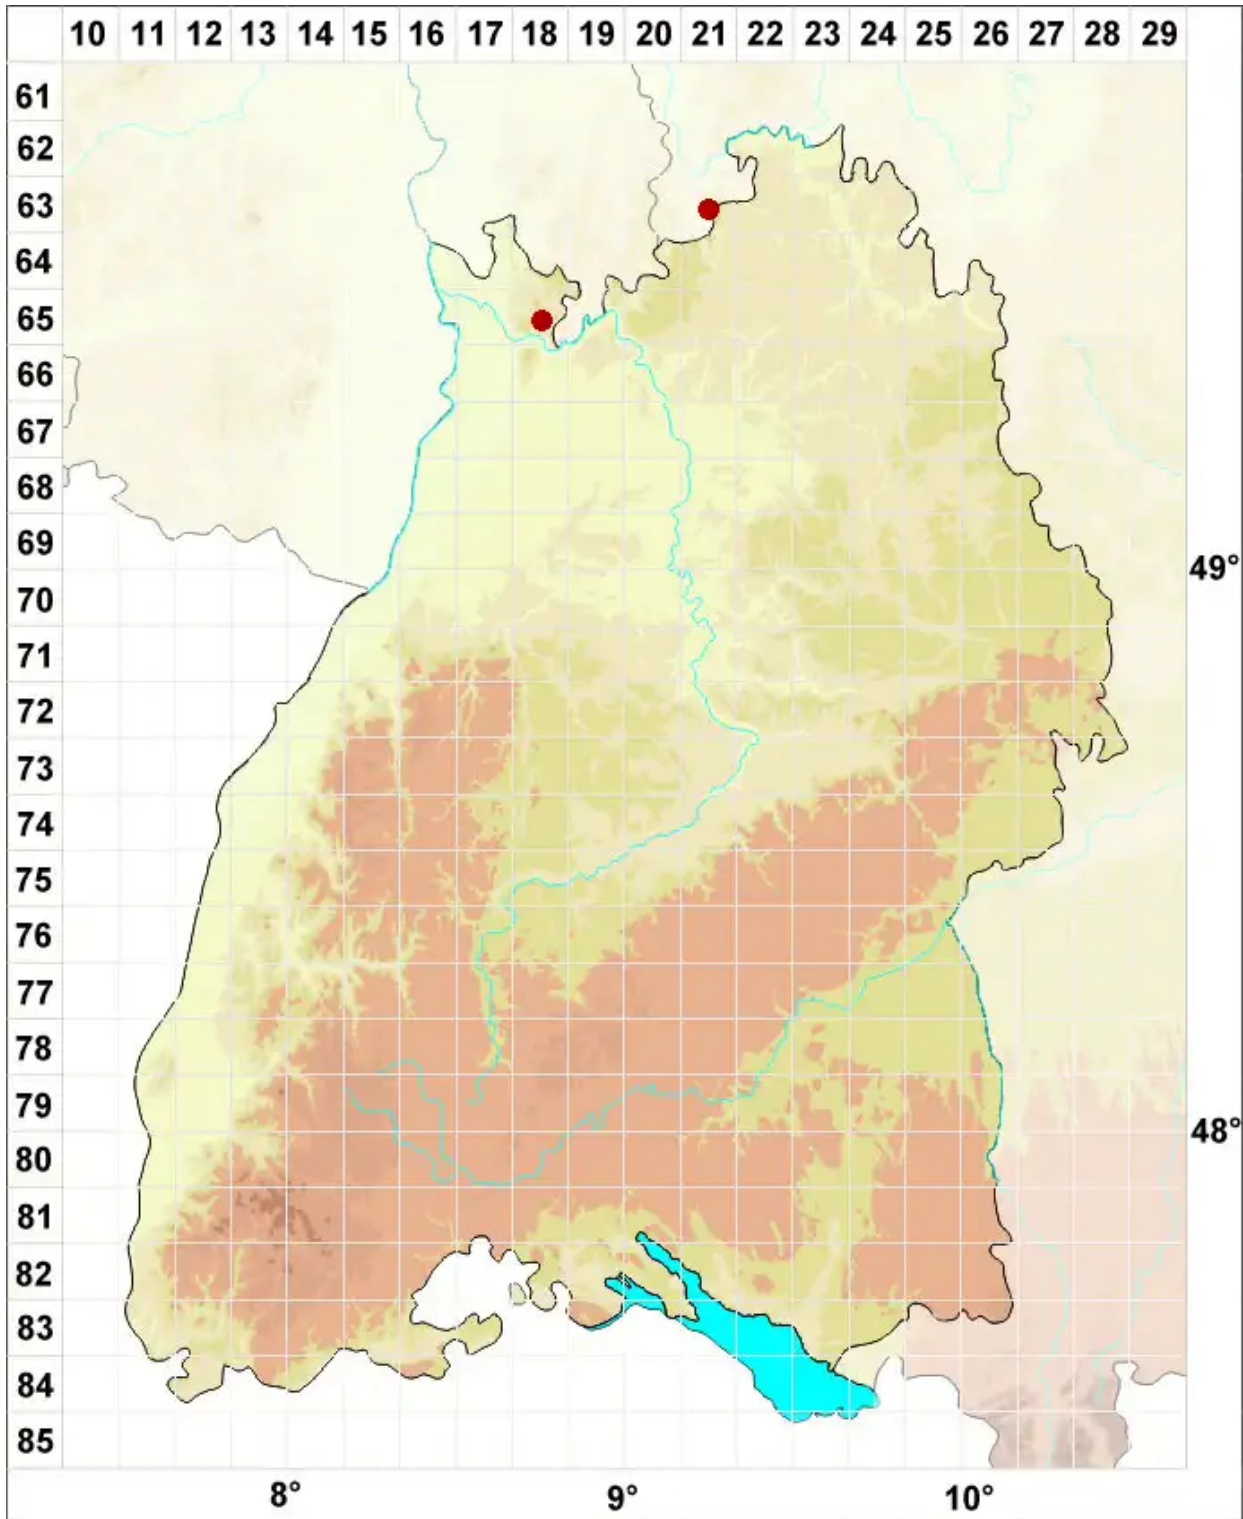

Leptogium imbricatum P. M. Jørg.

Dachziegelige Gallertflechte

Legende:

- Symbole:**
- Ausgefülltes Symbol:
Zeitraum von 1980 bis heute (Aktuelle Angabe)
 - Leeres Symbol:
Zeitraum vor 1980 (Altangabe)
 - Quadrat: Herbarbeleg