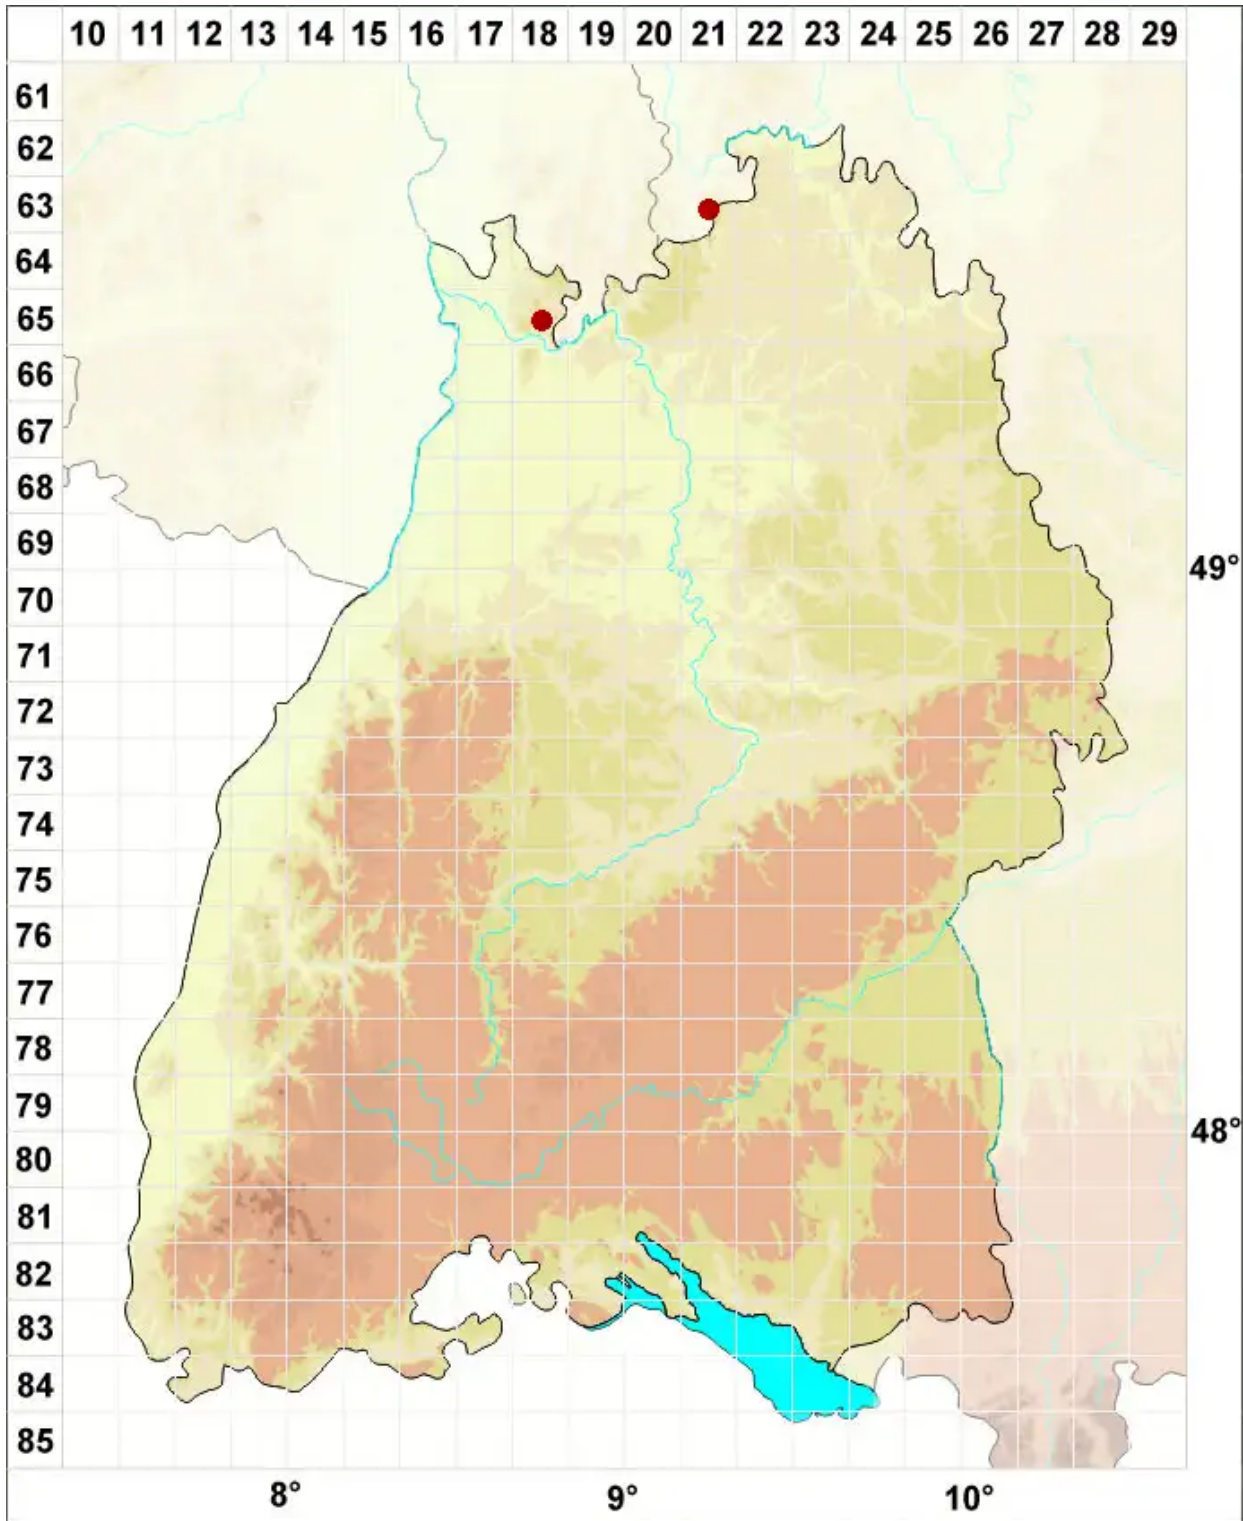

Leptogium imbricatum P. M. Jørg.

Dachziegelige Gallertflechte

Legende:

- Symbole:**
- Ausgefülltes Symbol:
Zeitraum von 1980 bis heute (Aktuelle Angabe)
 - Leeres Symbol:
Zeitraum vor 1980 (Altangabe)
 - Quadrat: Herbarbeleg