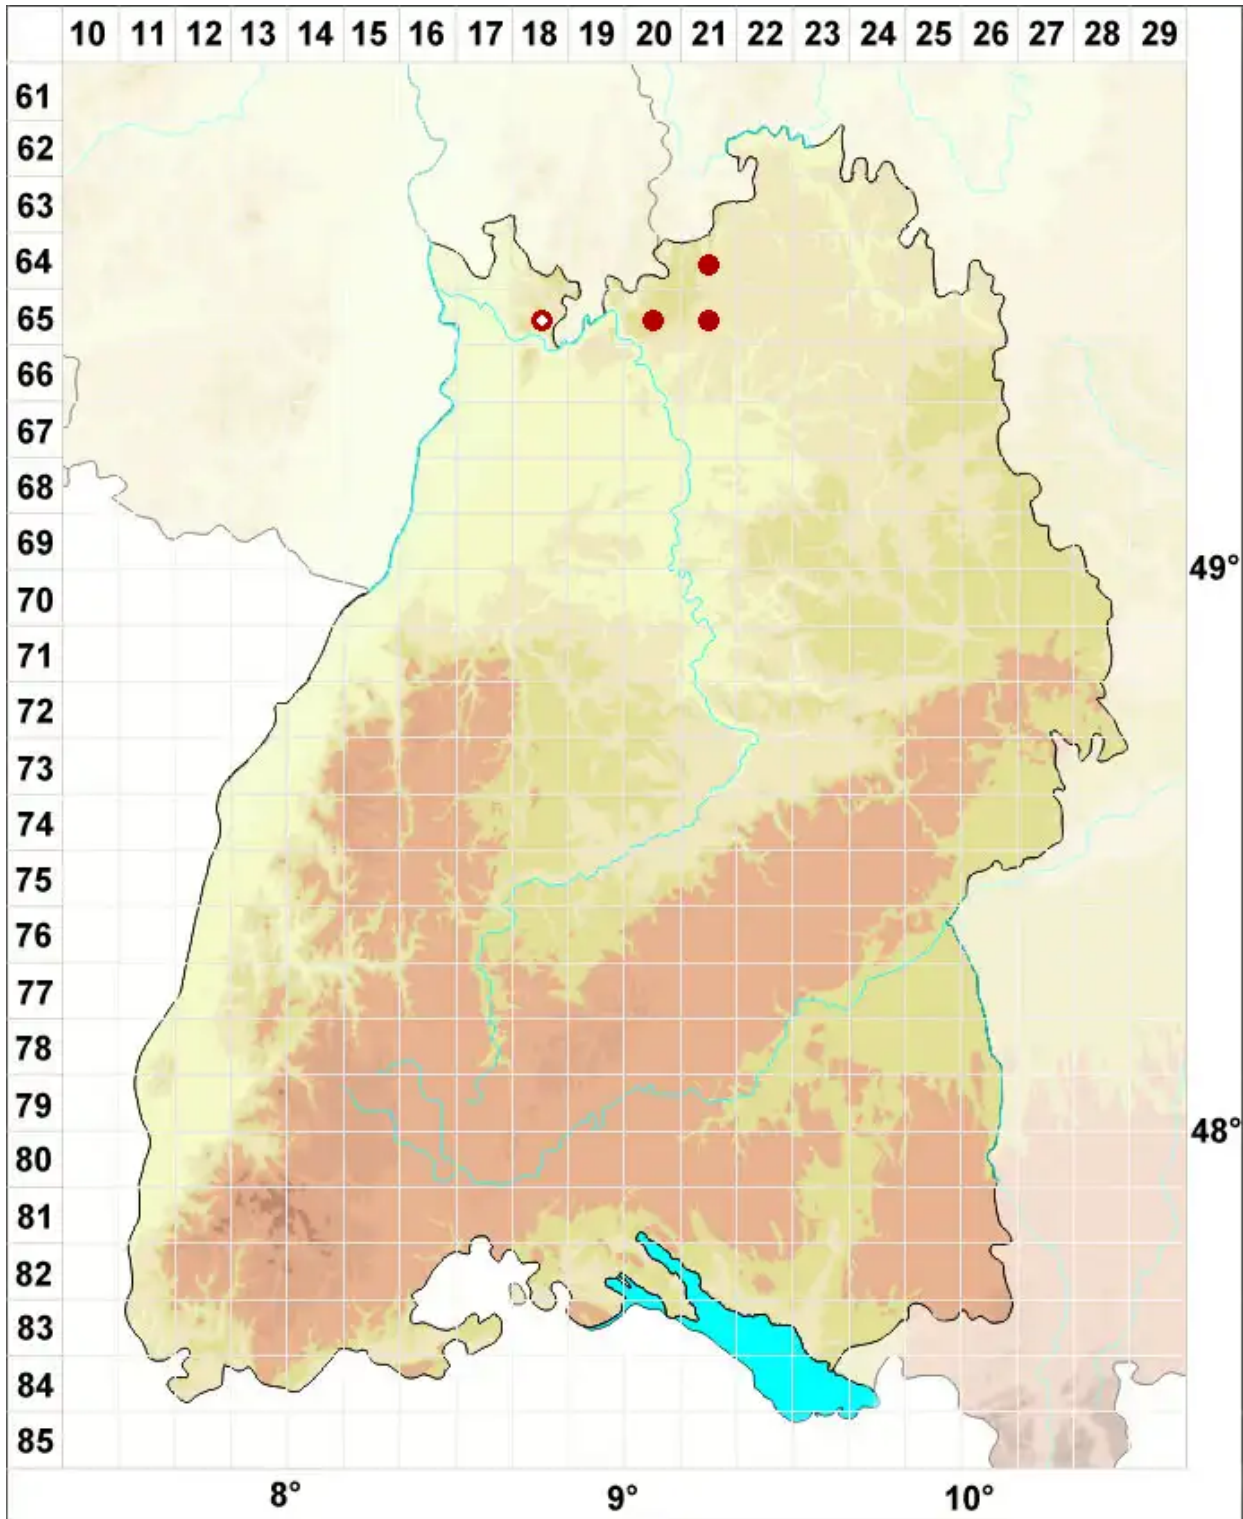

Leptogium gelatinosum (With.) J. R. Laundon

Echte Gallertflechte

Legende:

Symbole:

Ausgefülltes Symbol:
Zeitraum von 1980 bis heute (Aktuelle Angabe)

Leeres Symbol:
Zeitraum vor 1980 (Altangabe)

Quadrat: Herbarbeleg