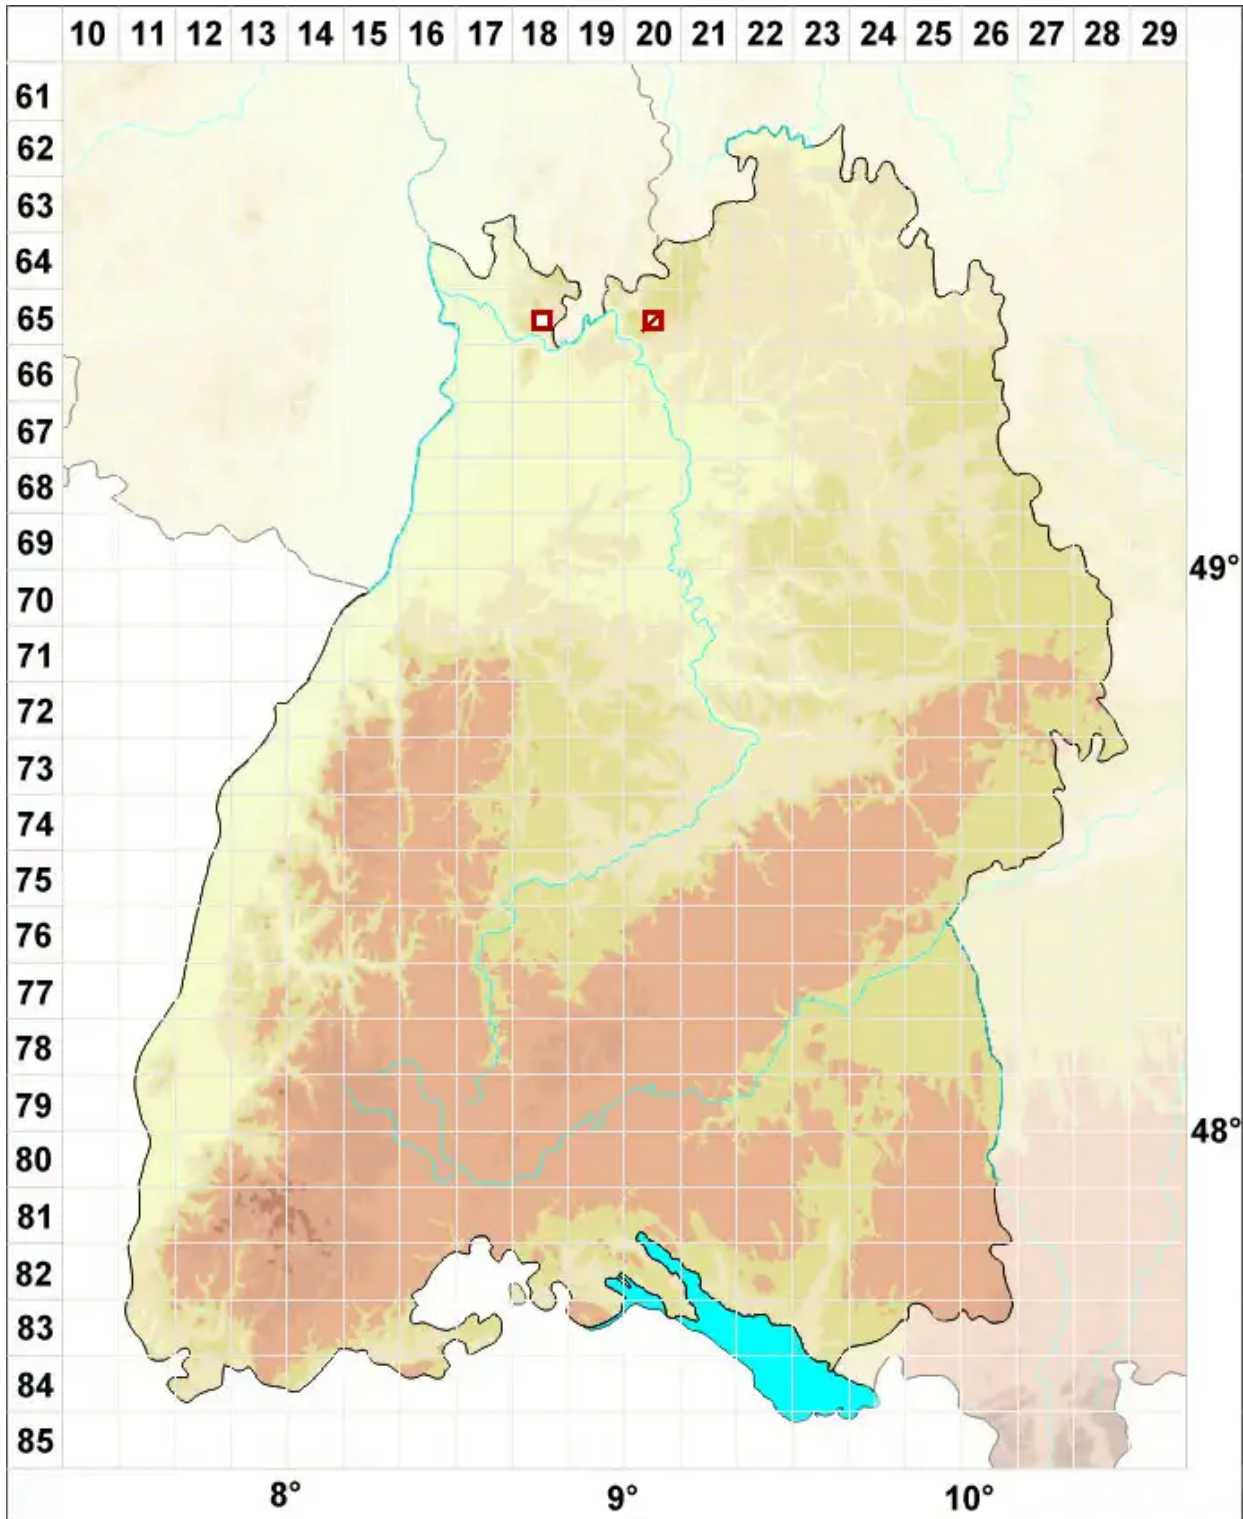

# Epiphloea byssina (Hoffm.) Henssen & P. M. Jørg.

Körnige Gallertflechte

Legende:

- Symbole:**
- Ausgefülltes Symbol:  
Zeitraum von 1980 bis heute (Aktuelle Angabe)
  - Leeres Symbol:  
Zeitraum vor 1980 (Altangabe)
  - Quadrat: Herbarbeleg