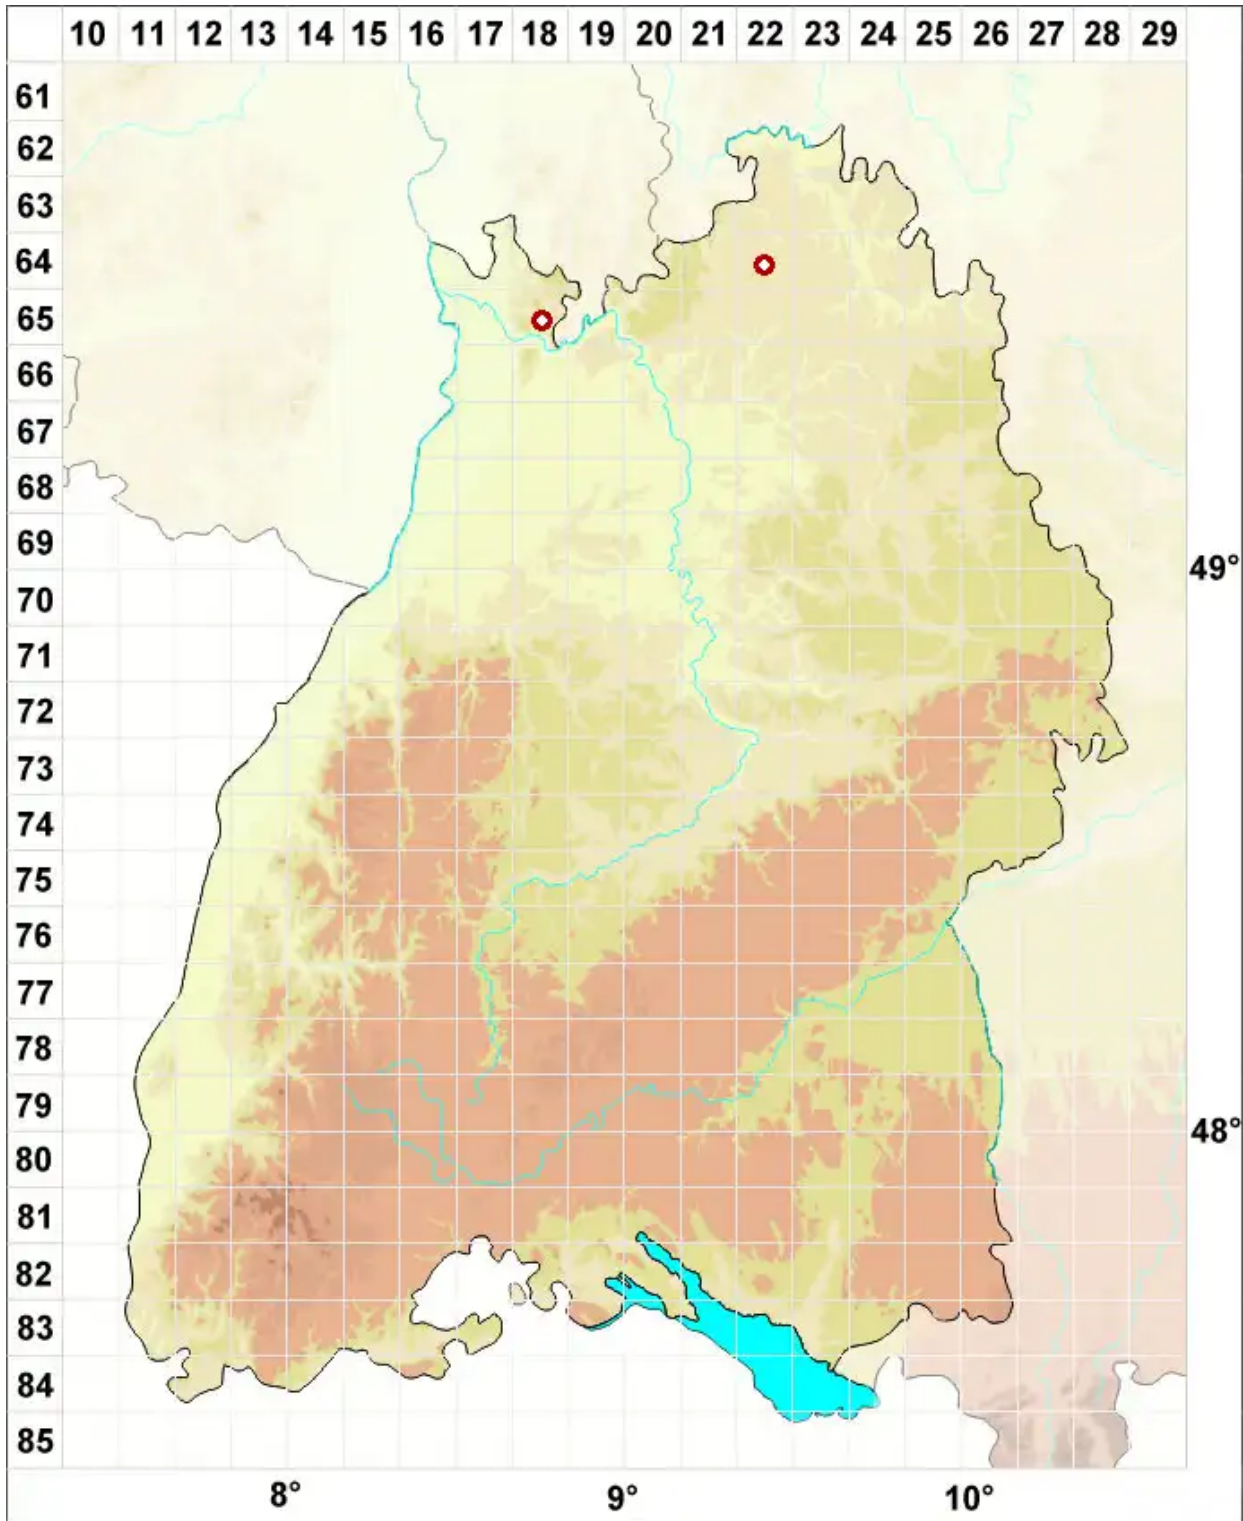

# Leptogium biatorinum (Nyl.) Leight.

Kelch-Gallertflechte

Legende:

**Symbole:**  
Ausgefülltes Symbol:  
Zeitraum von 1980 bis heute (Aktuelle Angabe)  
Leeres Symbol:  
Zeitraum vor 1980 (Altangabe)  
Quadrat: Herbarbeleg