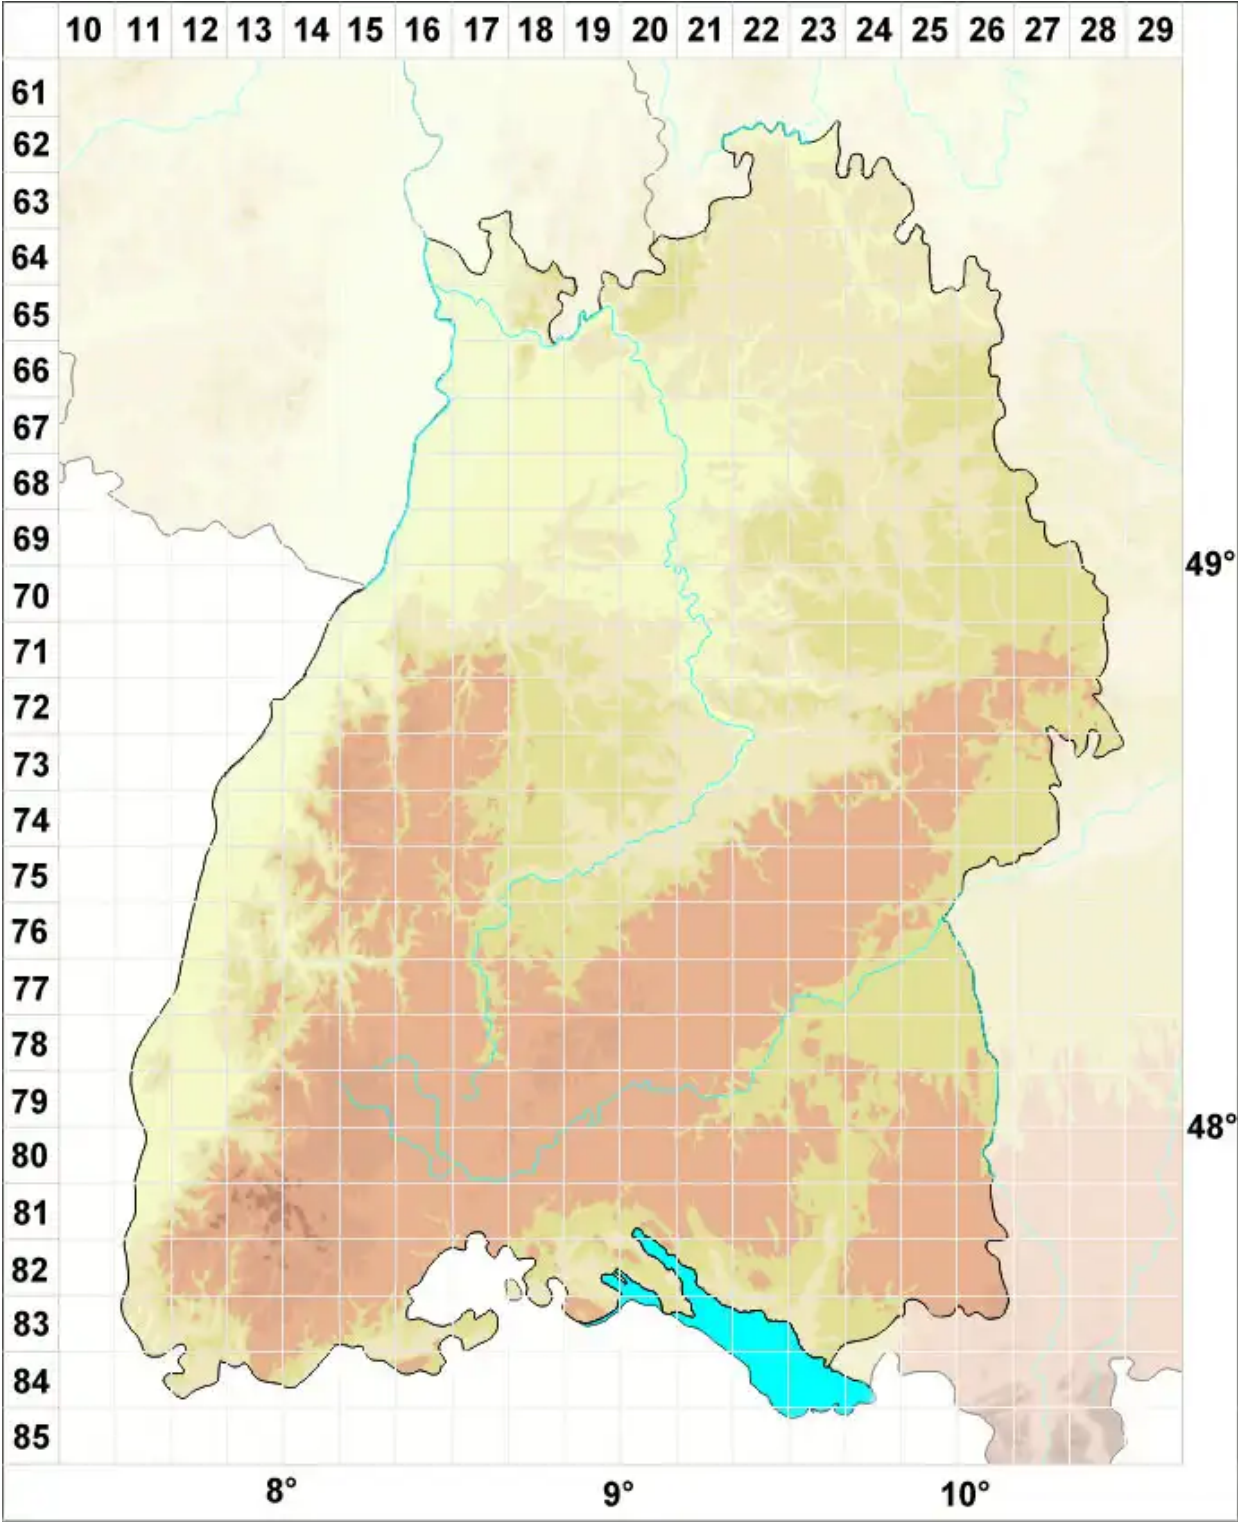

Leptogium (Ach.) Gray

Gallertflechten

Legende:

- Symbole:**
- Ausgefülltes Symbol:
Zeitraum von 1980 bis heute (Aktuelle Angabe)
 - Leeres Symbol:
Zeitraum vor 1980 (Altangabe)
 - Quadrat: Herbarbeleg