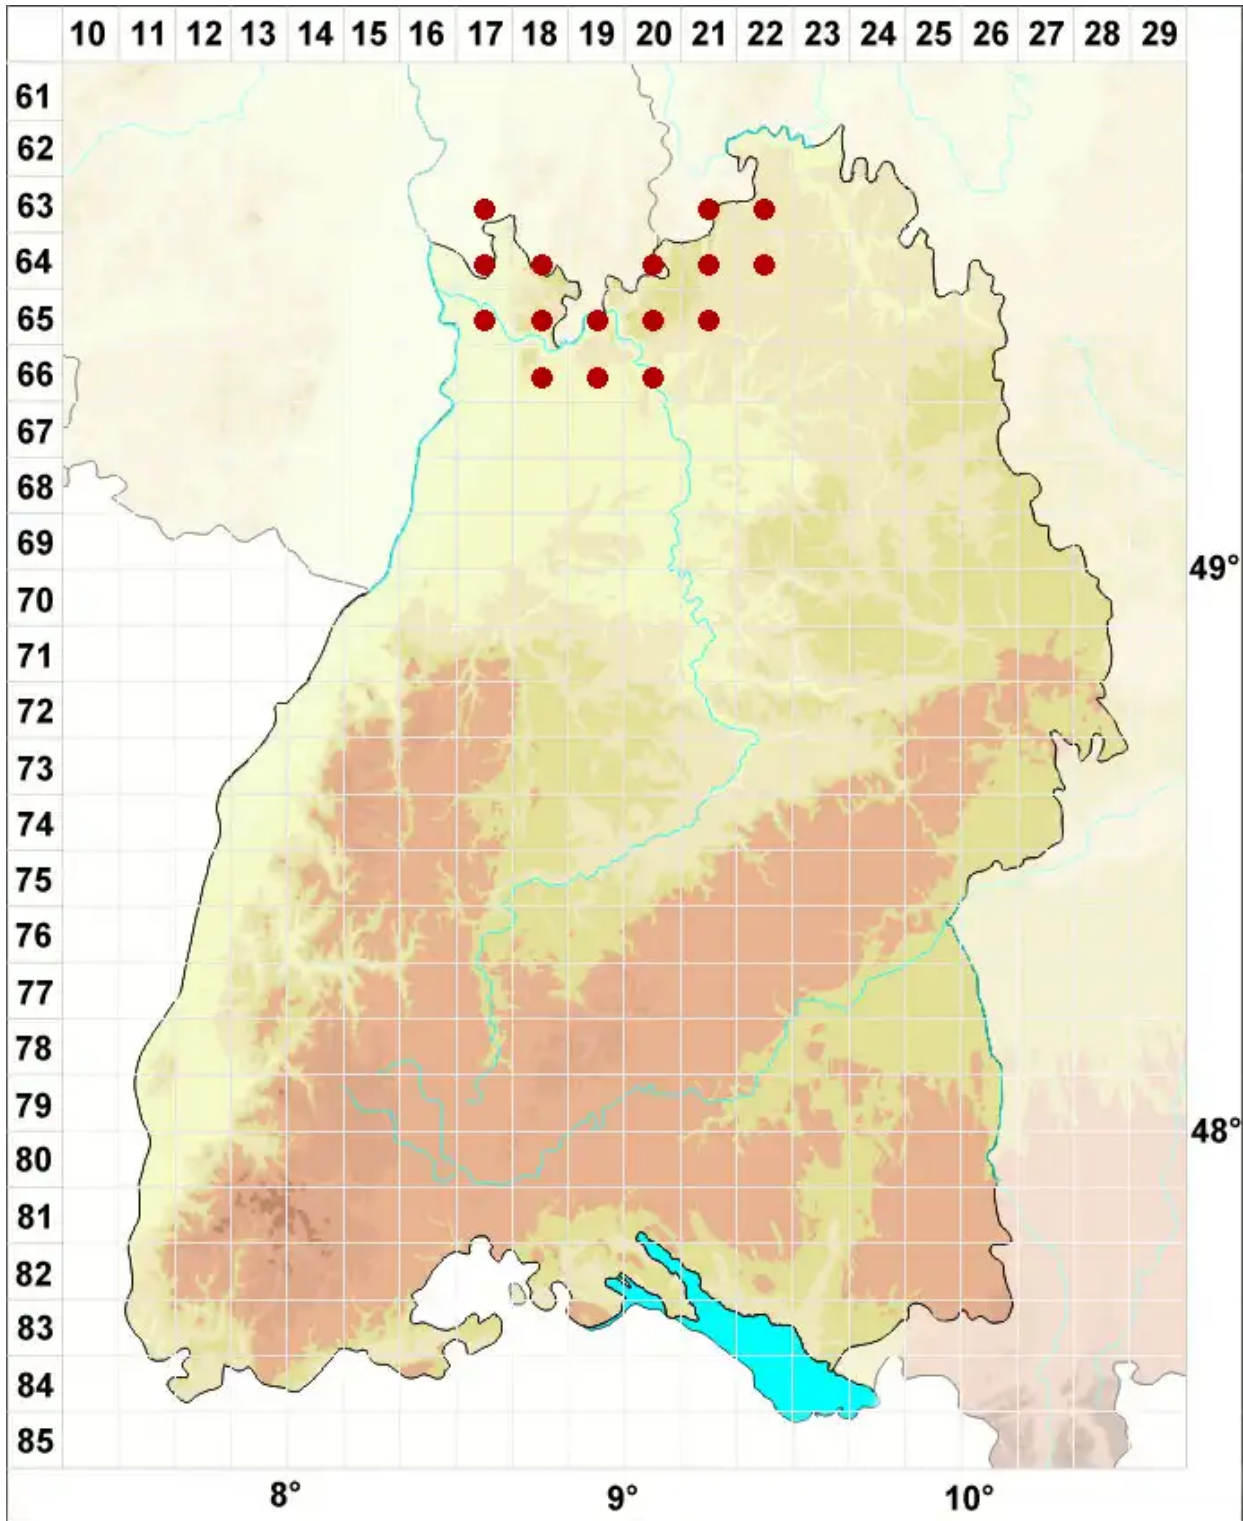

Lepraria vouauxii (Hue) R. C. Harris

Gelbliche Staubflechte

Legende:

- Symbole:**
Ausgefülltes Symbol:
Zeitraum von 1980 bis heute (Aktuelle Angabe)
Leeres Symbol:
Zeitraum vor 1980 (Altangabe)
Quadrat: Herbarbeleg