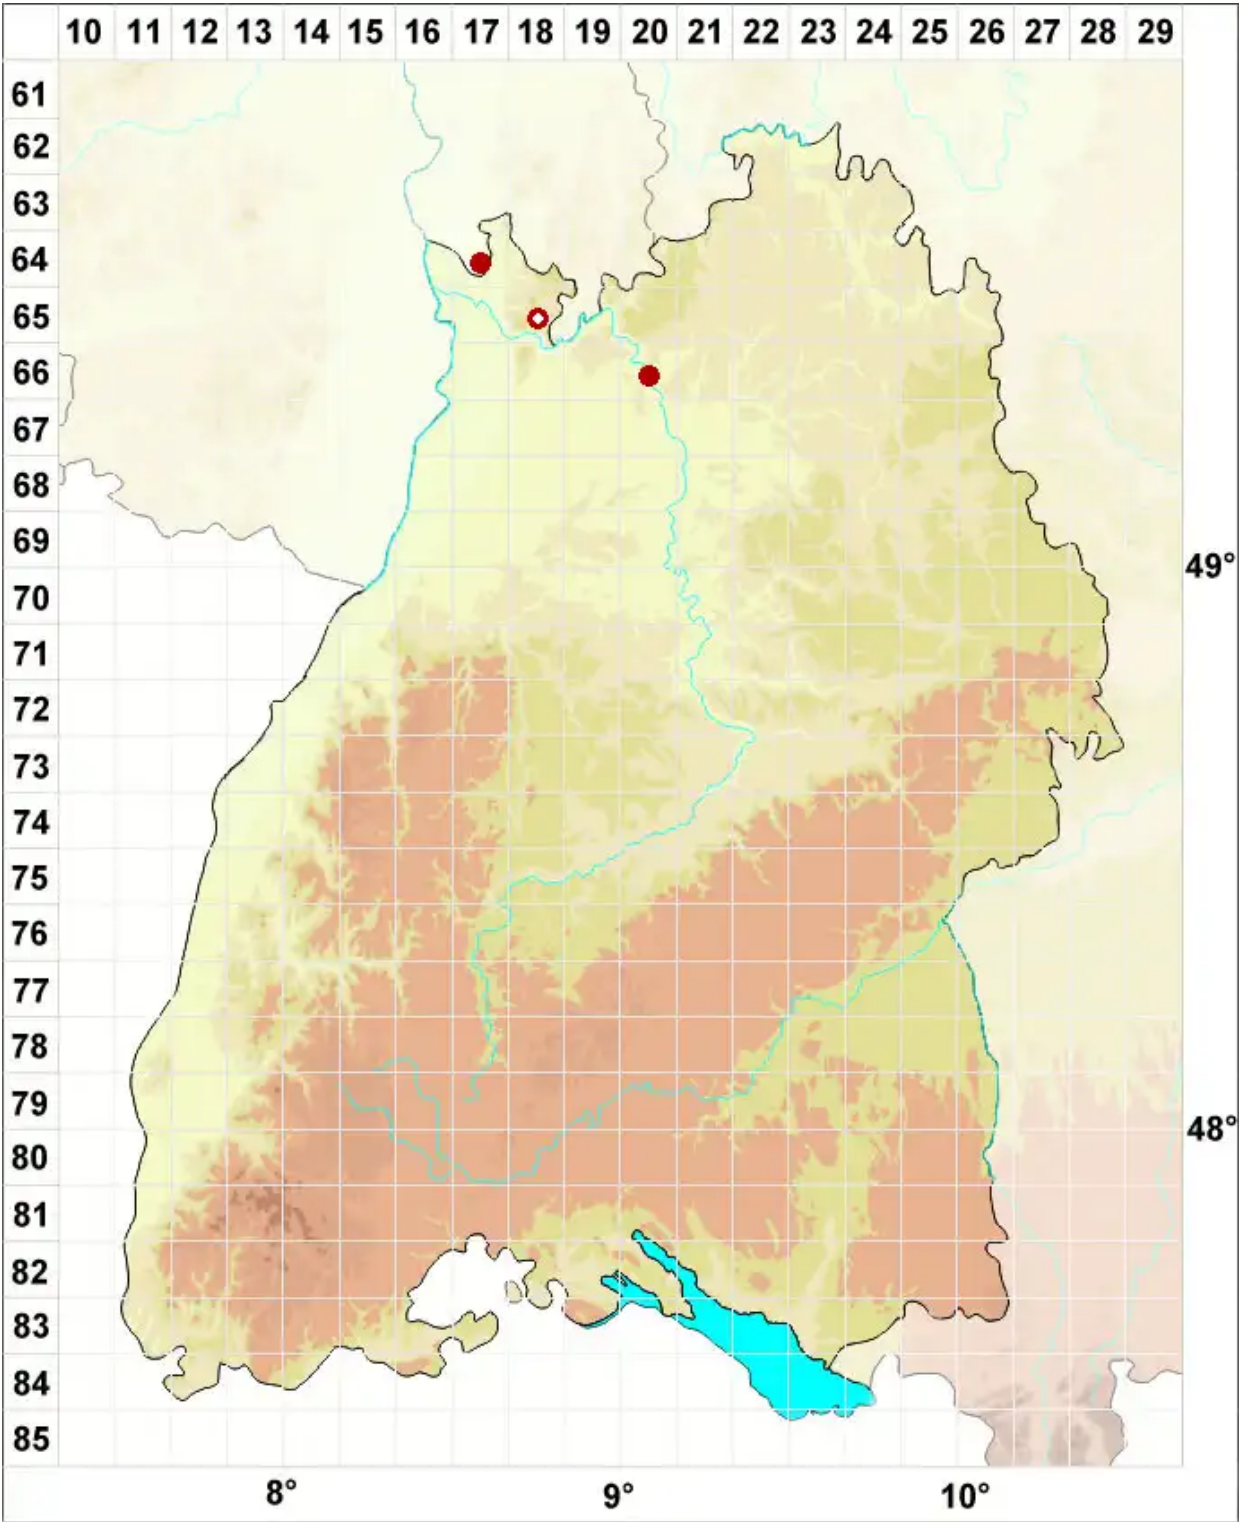

# Leprocaulon microscopicum (Vill.) Gams ex D. Hawksw.

Legende:

- Symbole:**  
Ausgefülltes Symbol:  
Zeitraum von 1980 bis heute (Aktuelle Angabe)  
Leeres Symbol:  
Zeitraum vor 1980 (Altangabe)  
Quadrat: Herbarbeleg