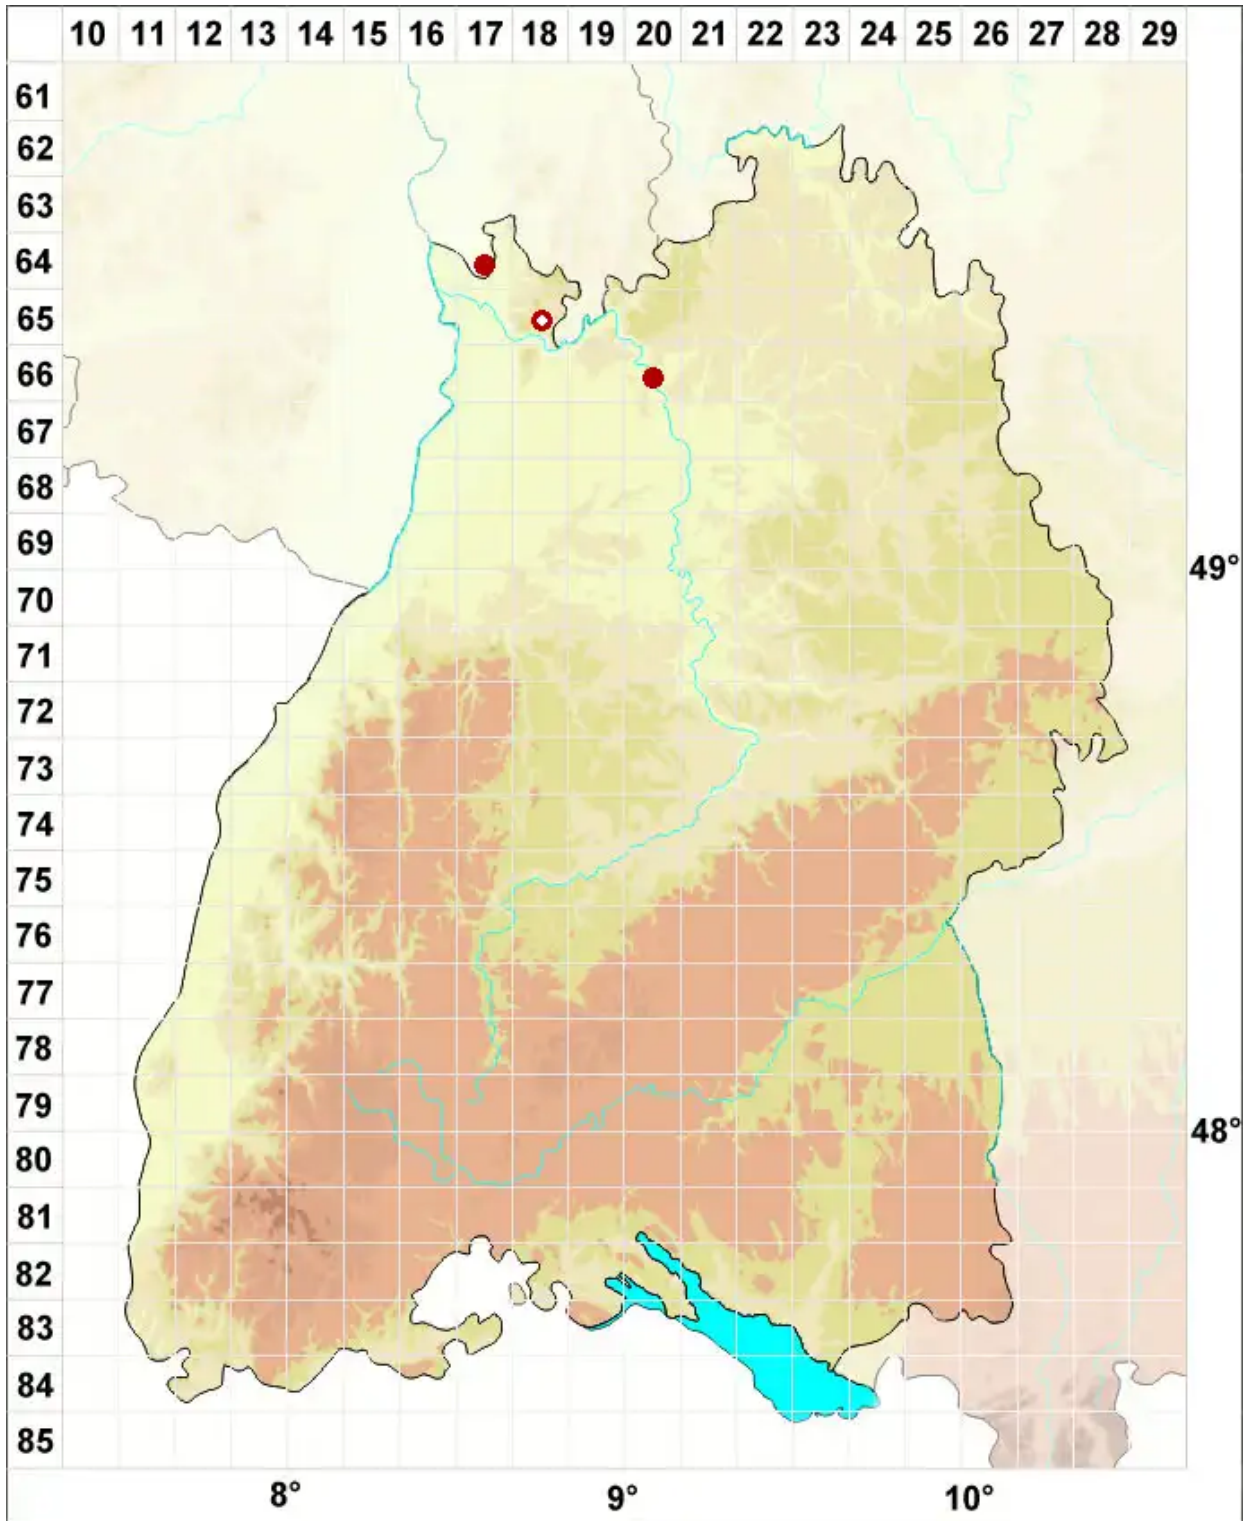

# *Leprocaulon microscopicum* (Vill.) Gams ex D. Hawksw.

Legende:

**Symbole:**  
Ausgefülltes Symbol:  
Zeitraum von 1980 bis heute (Aktuelle Angabe)  
Leeres Symbol:  
Zeitraum vor 1980 (Altangabe)  
Quadrat: Herbarbeleg