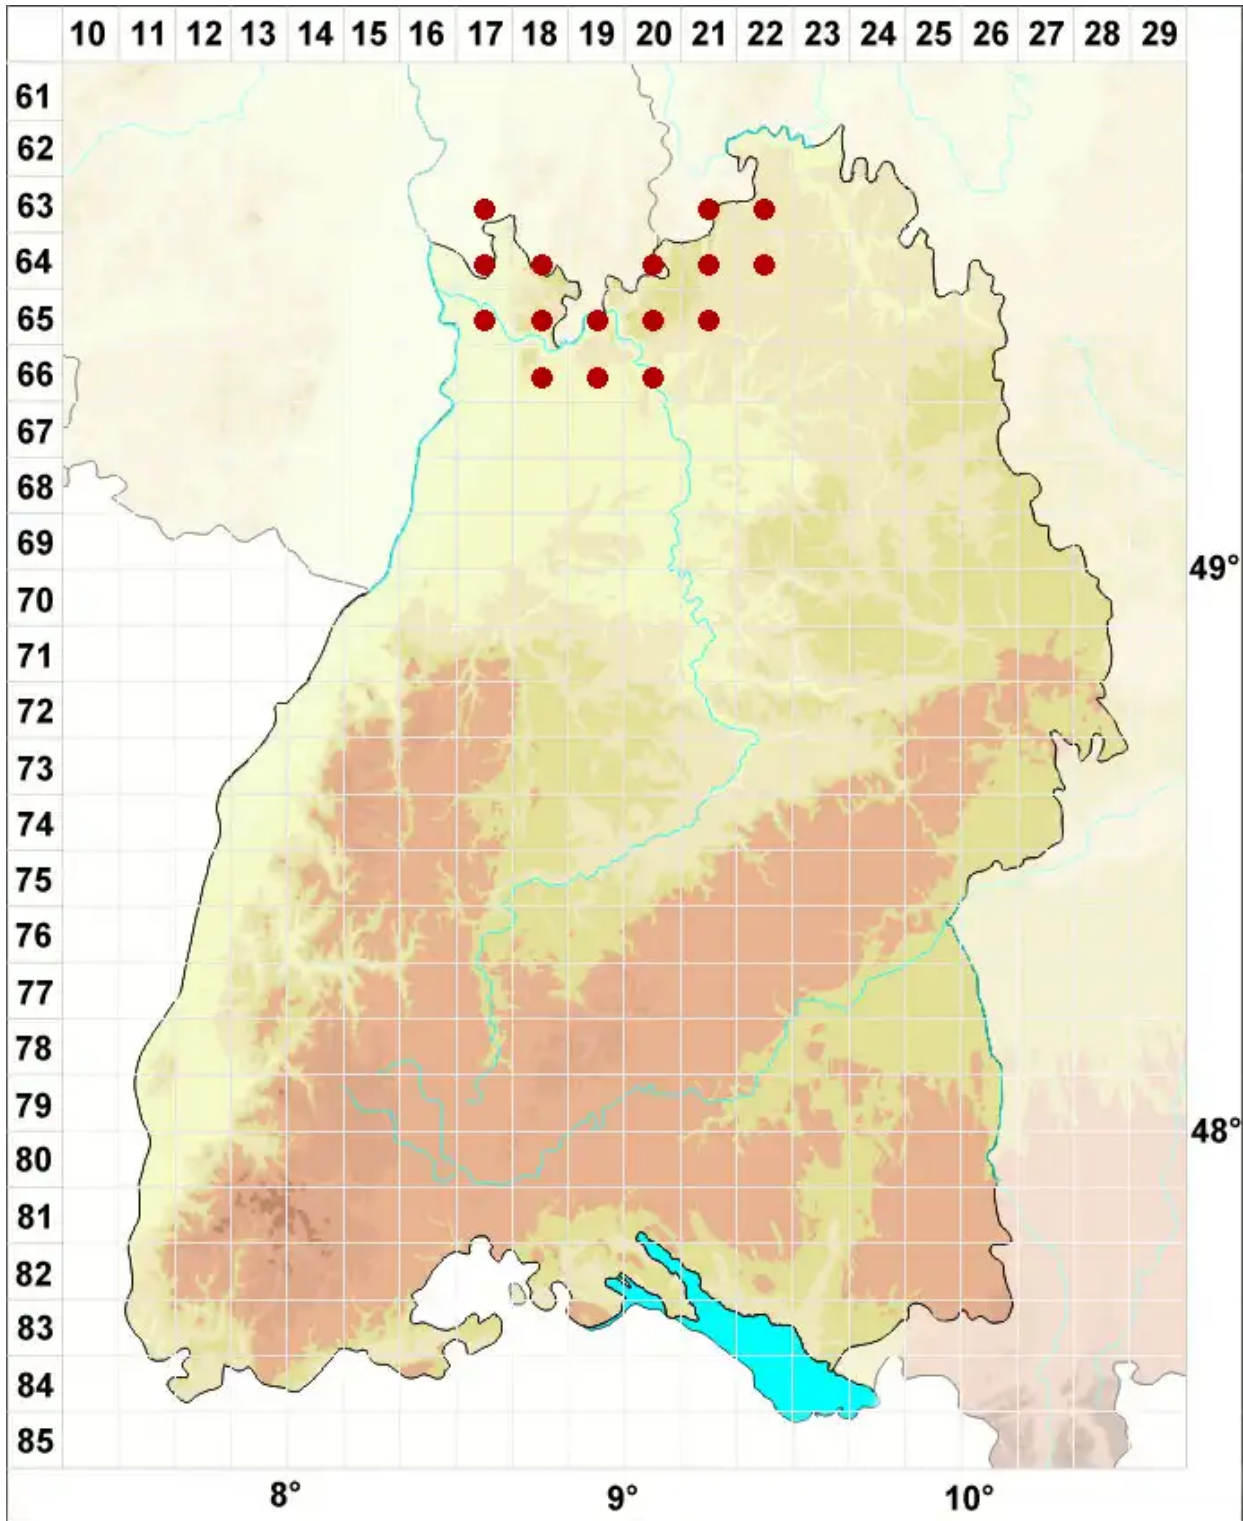

# Lepraria vouauxii (Hue) R. C. Harris

Gelbliche Staubflechte

Legende:

- Symbole:**
- Ausgefülltes Symbol:  
Zeitraum von 1980 bis heute (Aktuelle Angabe)
  - Leeres Symbol:  
Zeitraum vor 1980 (Altangabe)
  - Quadrat: Herbarbeleg