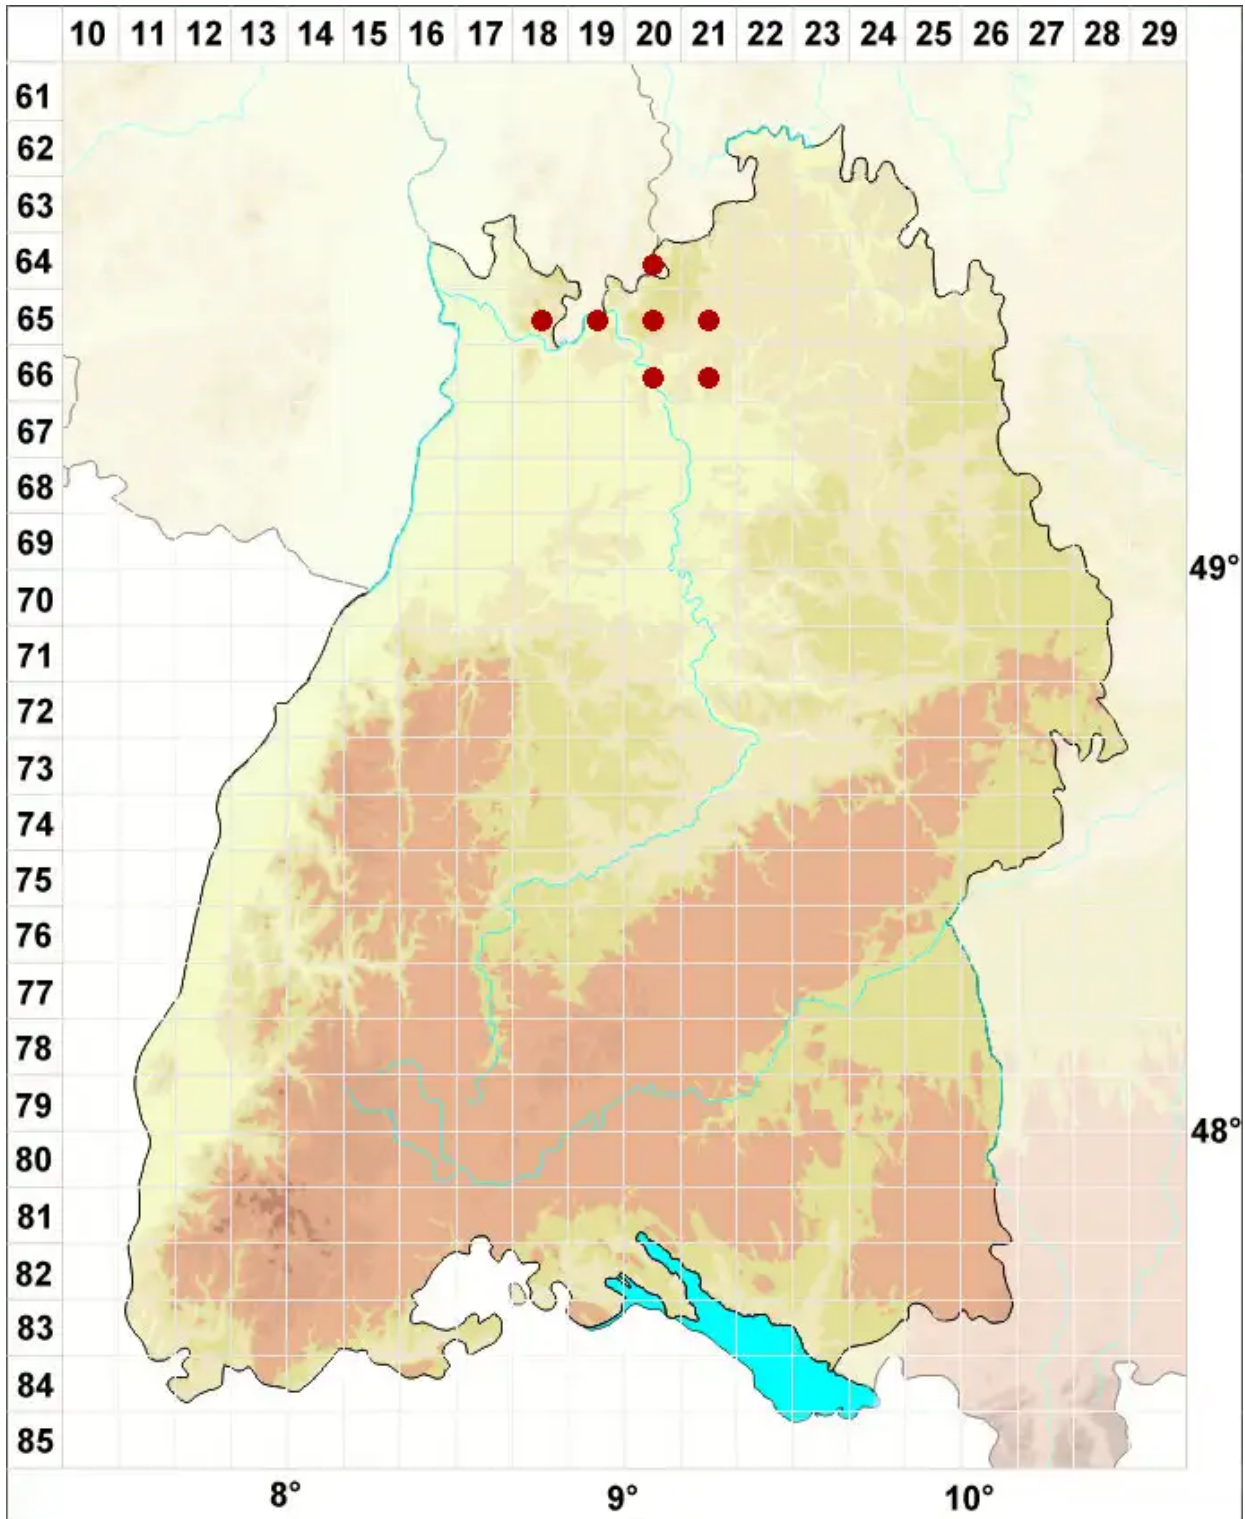

Lepraria rigidula (de Lesd.) Tønsberg

Zottelige Staubflechte

Legende:

- Symbole:**
- Ausgefülltes Symbol:
Zeitraum von 1980 bis heute (Aktuelle Angabe)
 - Leeres Symbol:
Zeitraum vor 1980 (Altangabe)
 - Quadrat: Herbarbeleg