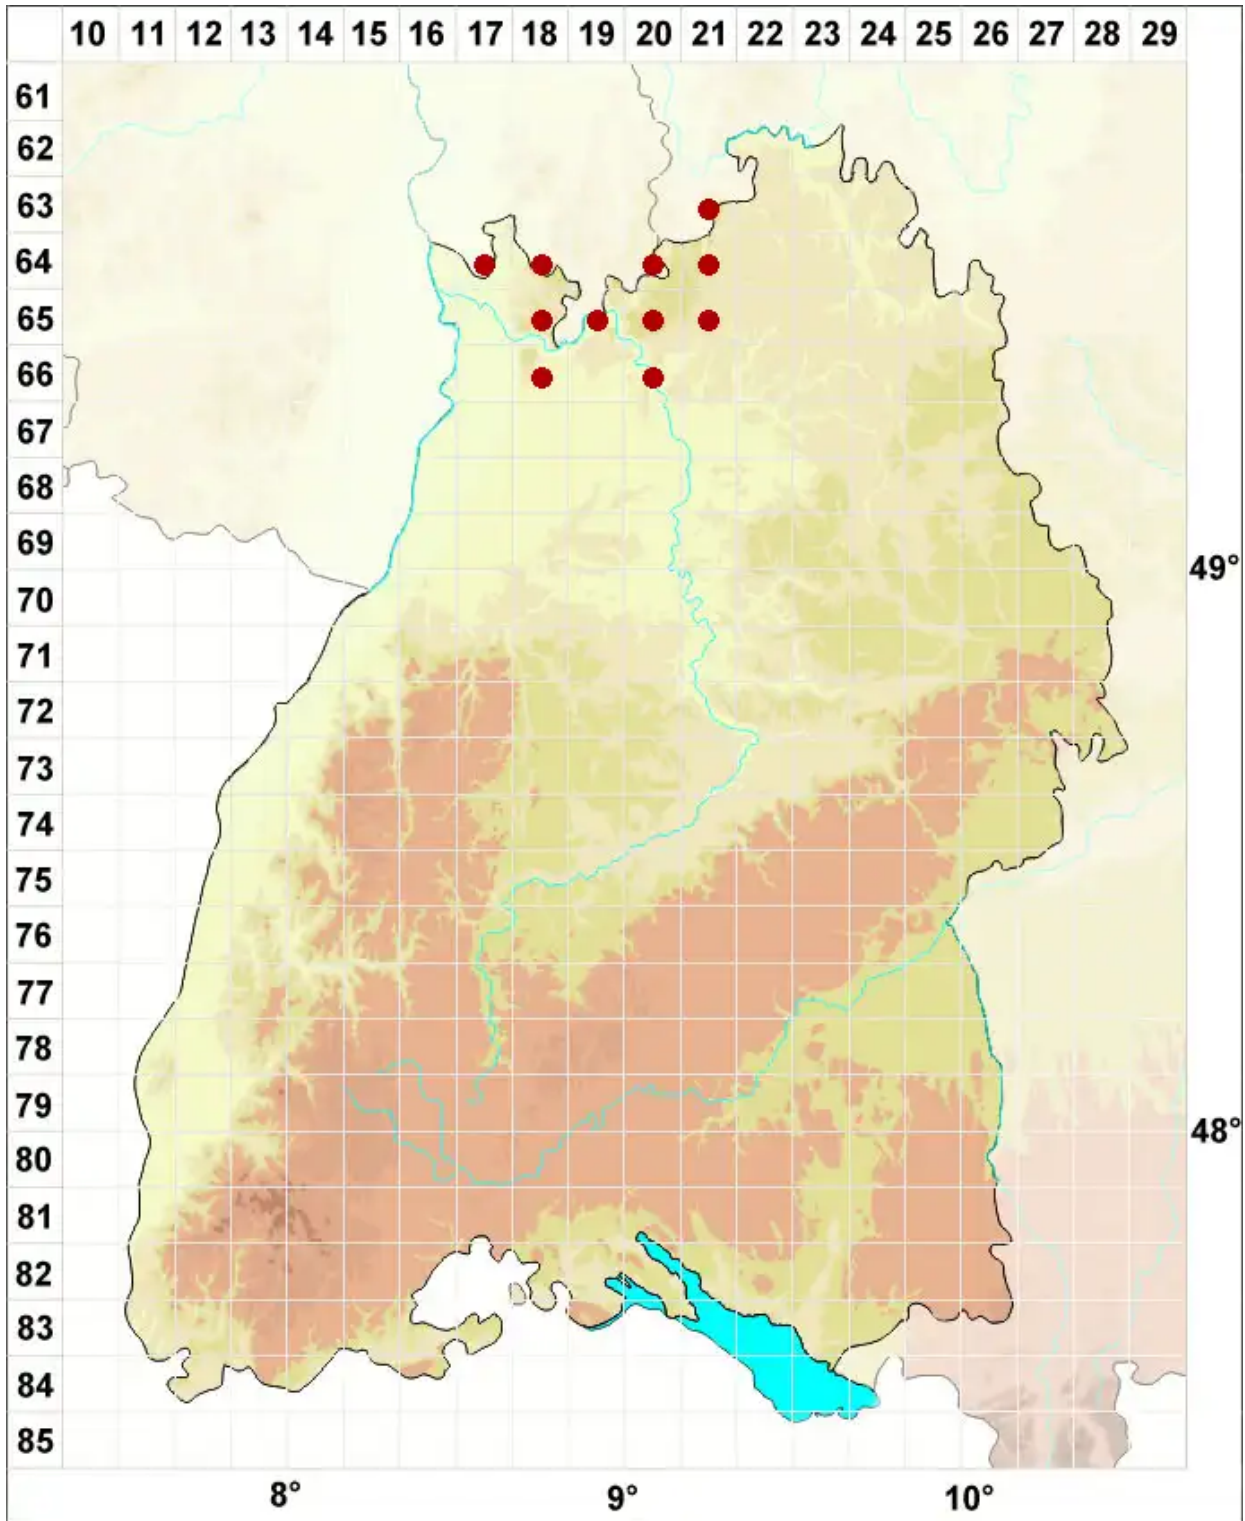

Lepraria membranacea (Dicks.) Vain.

Häutige Staufflechte

Legende:

- Symbole:**
- Ausgefülltes Symbol:
Zeitraum von 1980 bis heute (Aktuelle Angabe)
 - Leeres Symbol:
Zeitraum vor 1980 (Altangabe)
 - Quadrat: Herbarbeleg