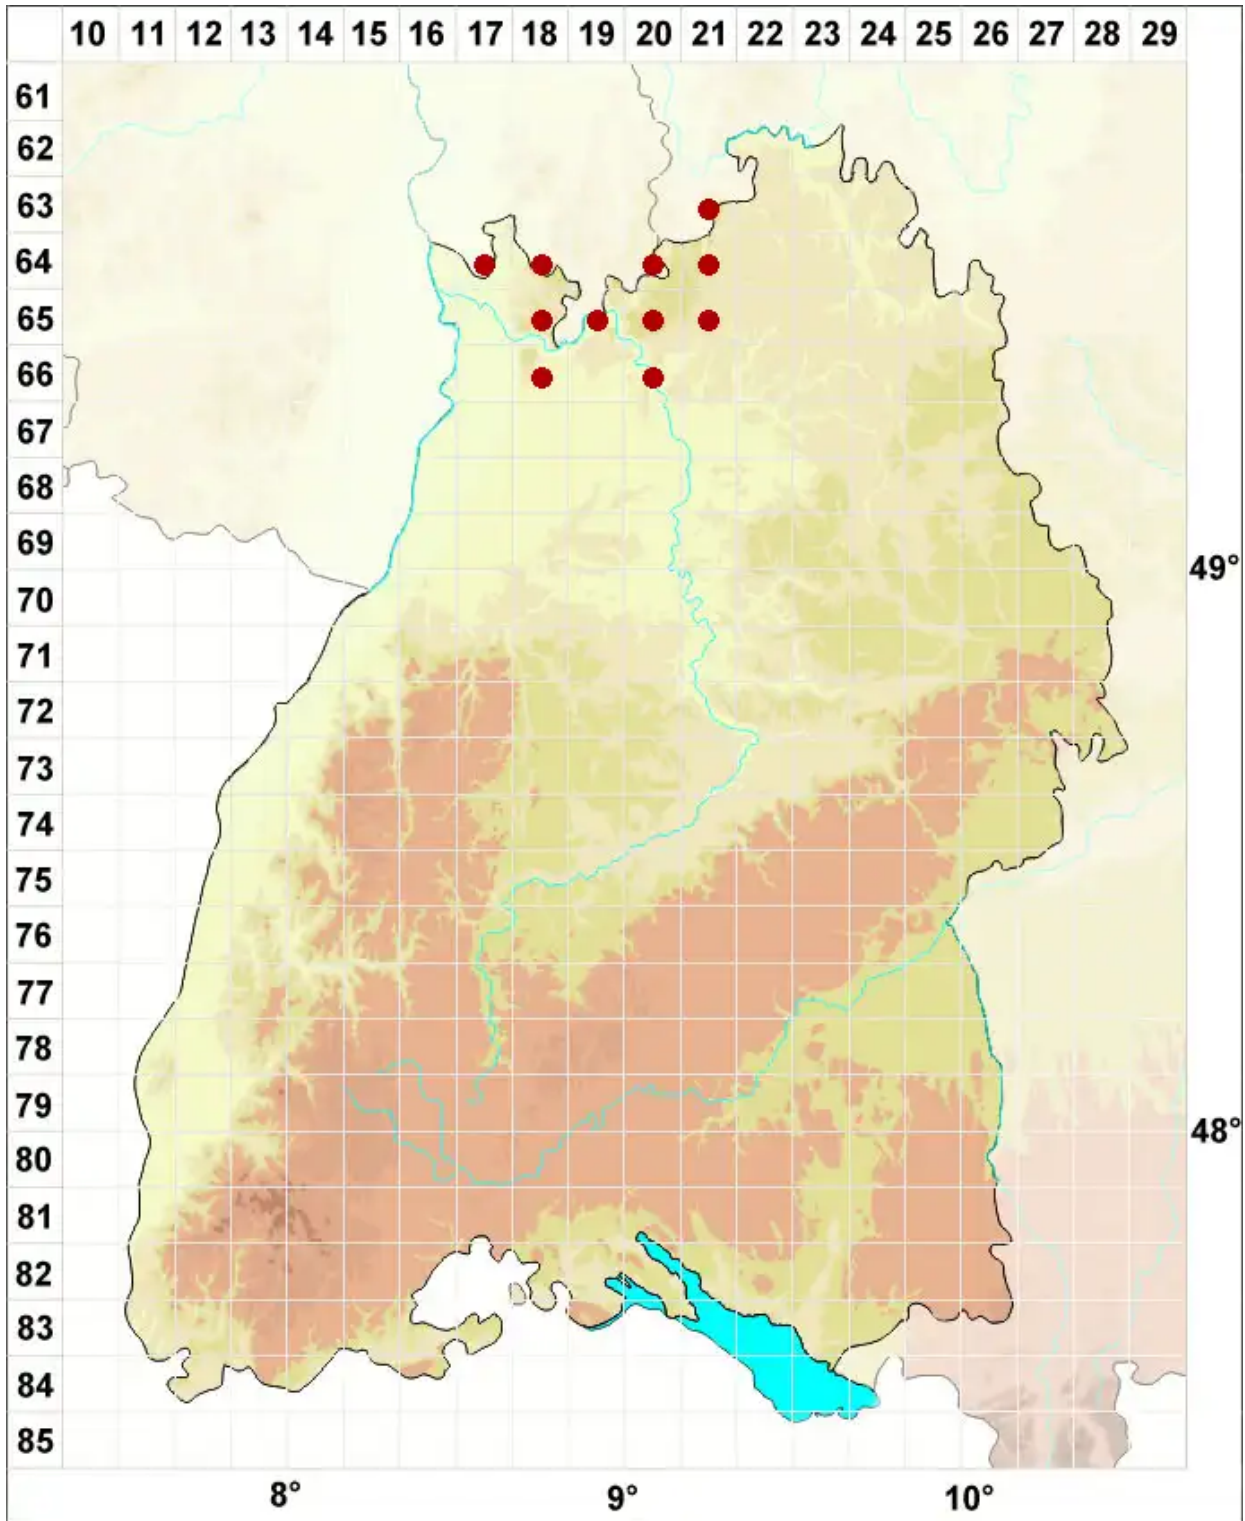

# Lepraria membranacea (Dicks.) Vain.

Häutige Staufflechte

Legende:

**Symbole:**  
Ausgefülltes Symbol:  
Zeitraum von 1980 bis heute (Aktuelle Angabe)  
Leeres Symbol:  
Zeitraum vor 1980 (Altangabe)  
Quadrat: Herbarbeleg