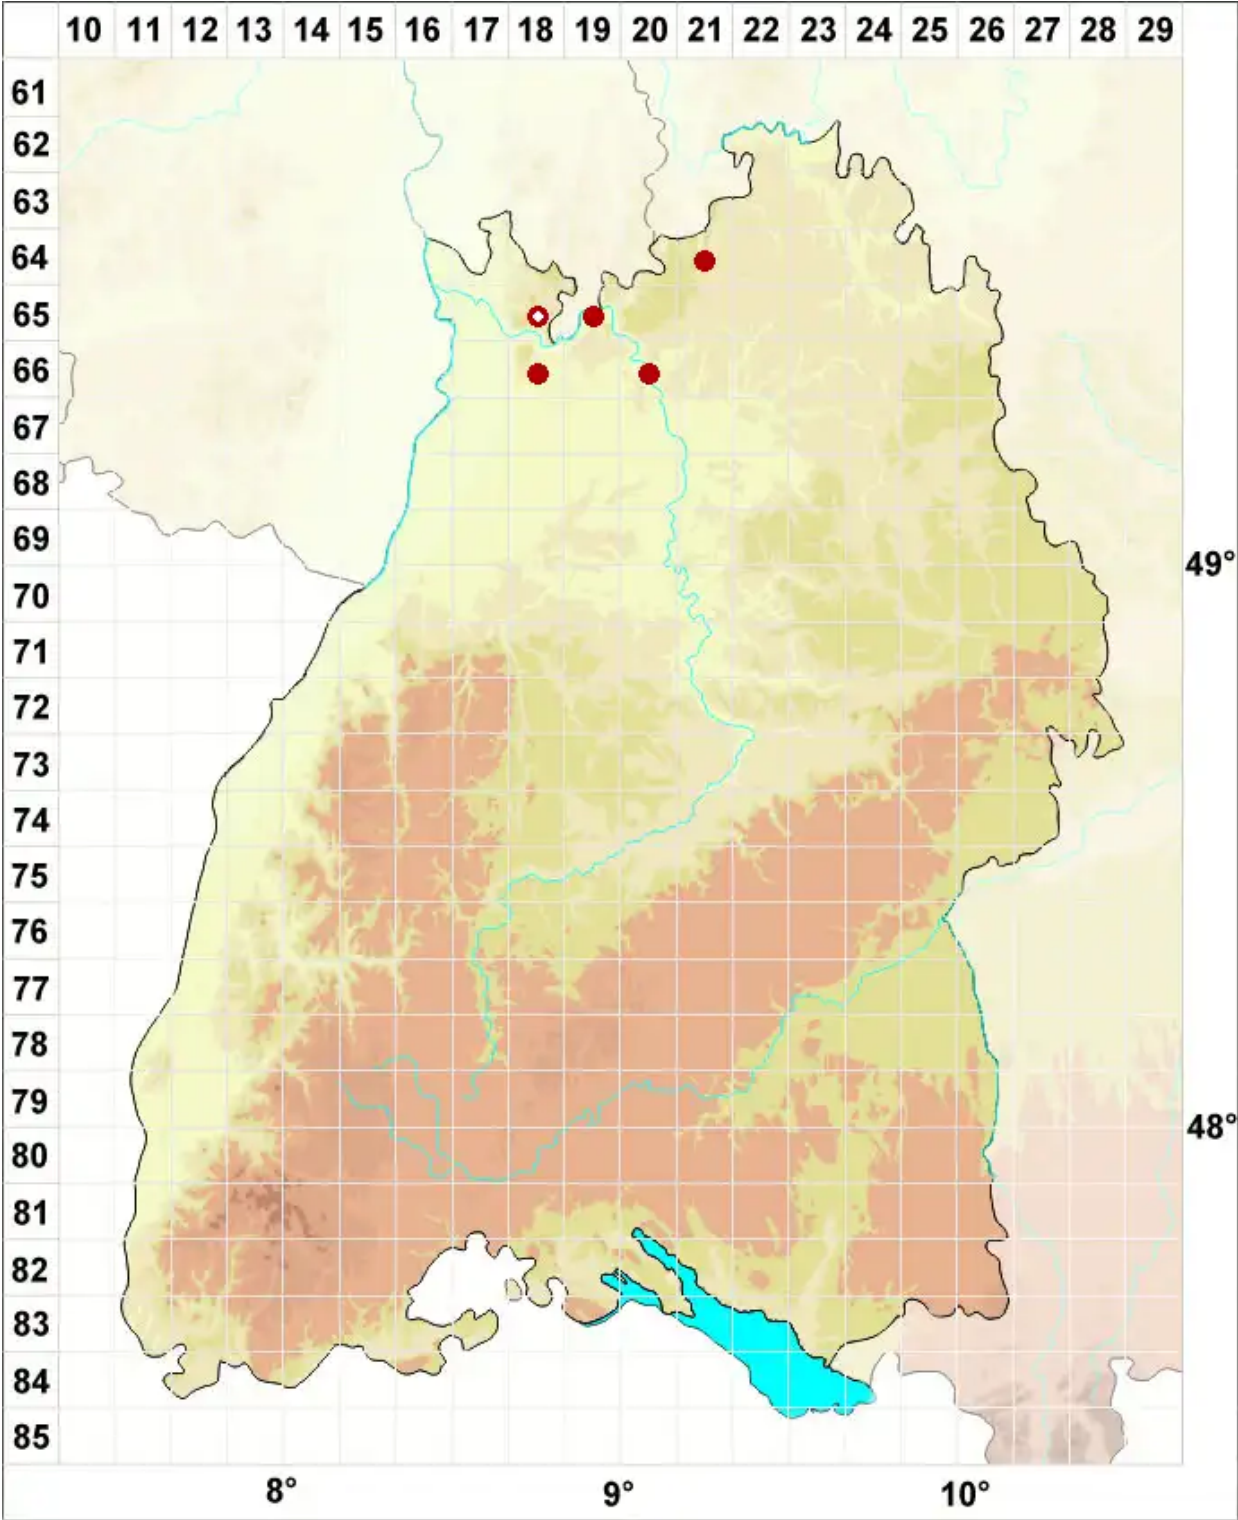

# Lecanactis latebrarum (Ach.) Arnold

Legende:

- Symbole:**
- Ausgefülltes Symbol:  
Zeitraum von 1980 bis heute (Aktuelle Angabe)
  - Leeres Symbol:  
Zeitraum vor 1980 (Altangabe)
  - Quadrat: Herbarbeleg