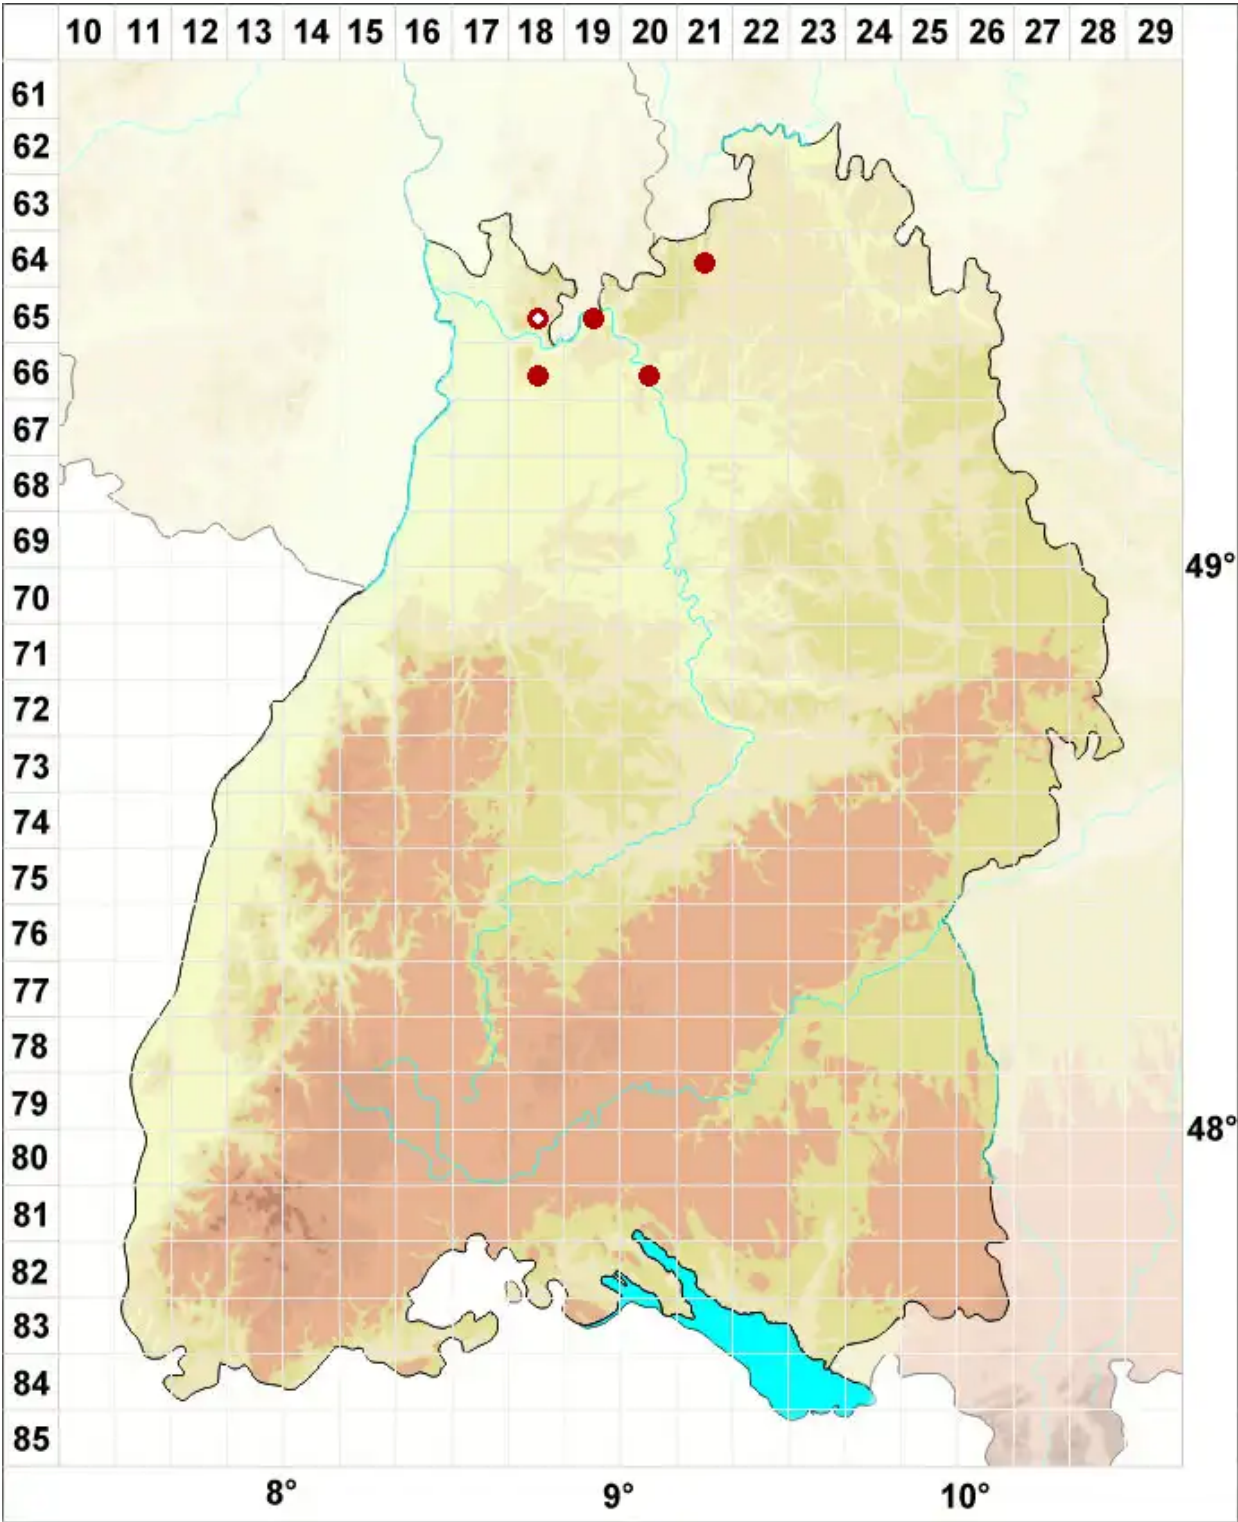

Lecanactis latebrarum (Ach.) Arnold

Legende:

- Symbole:**
- Ausgefülltes Symbol:
Zeitraum von 1980 bis heute (Aktuelle Angabe)
 - Leeres Symbol:
Zeitraum vor 1980 (Altangabe)
 - Quadrat: Herbarbeleg