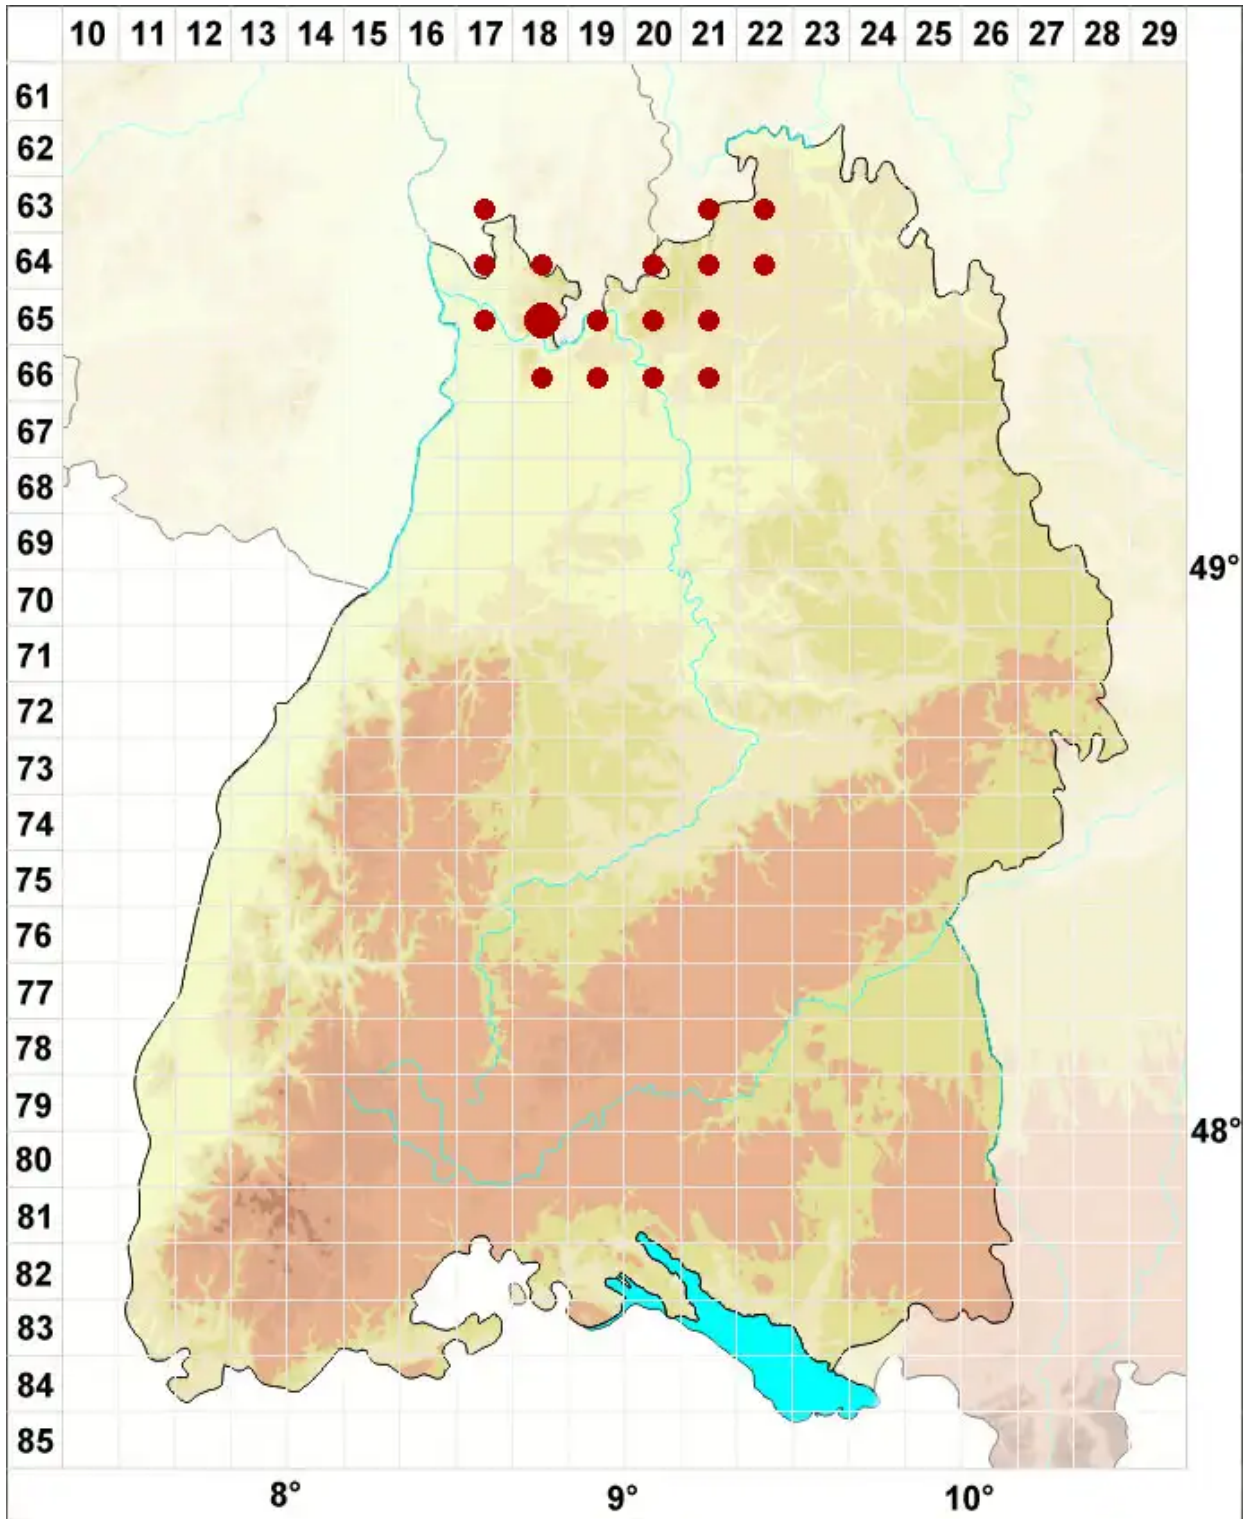

Lepraria incana (L.) Ach.

Graue Staubflechte

Legende:

- Symbole:**
Ausgefülltes Symbol:
Zeitraum von 1980 bis heute (Aktuelle Angabe)
Leeres Symbol:
Zeitraum vor 1980 (Altangabe)
Quadrat: Herbarbeleg