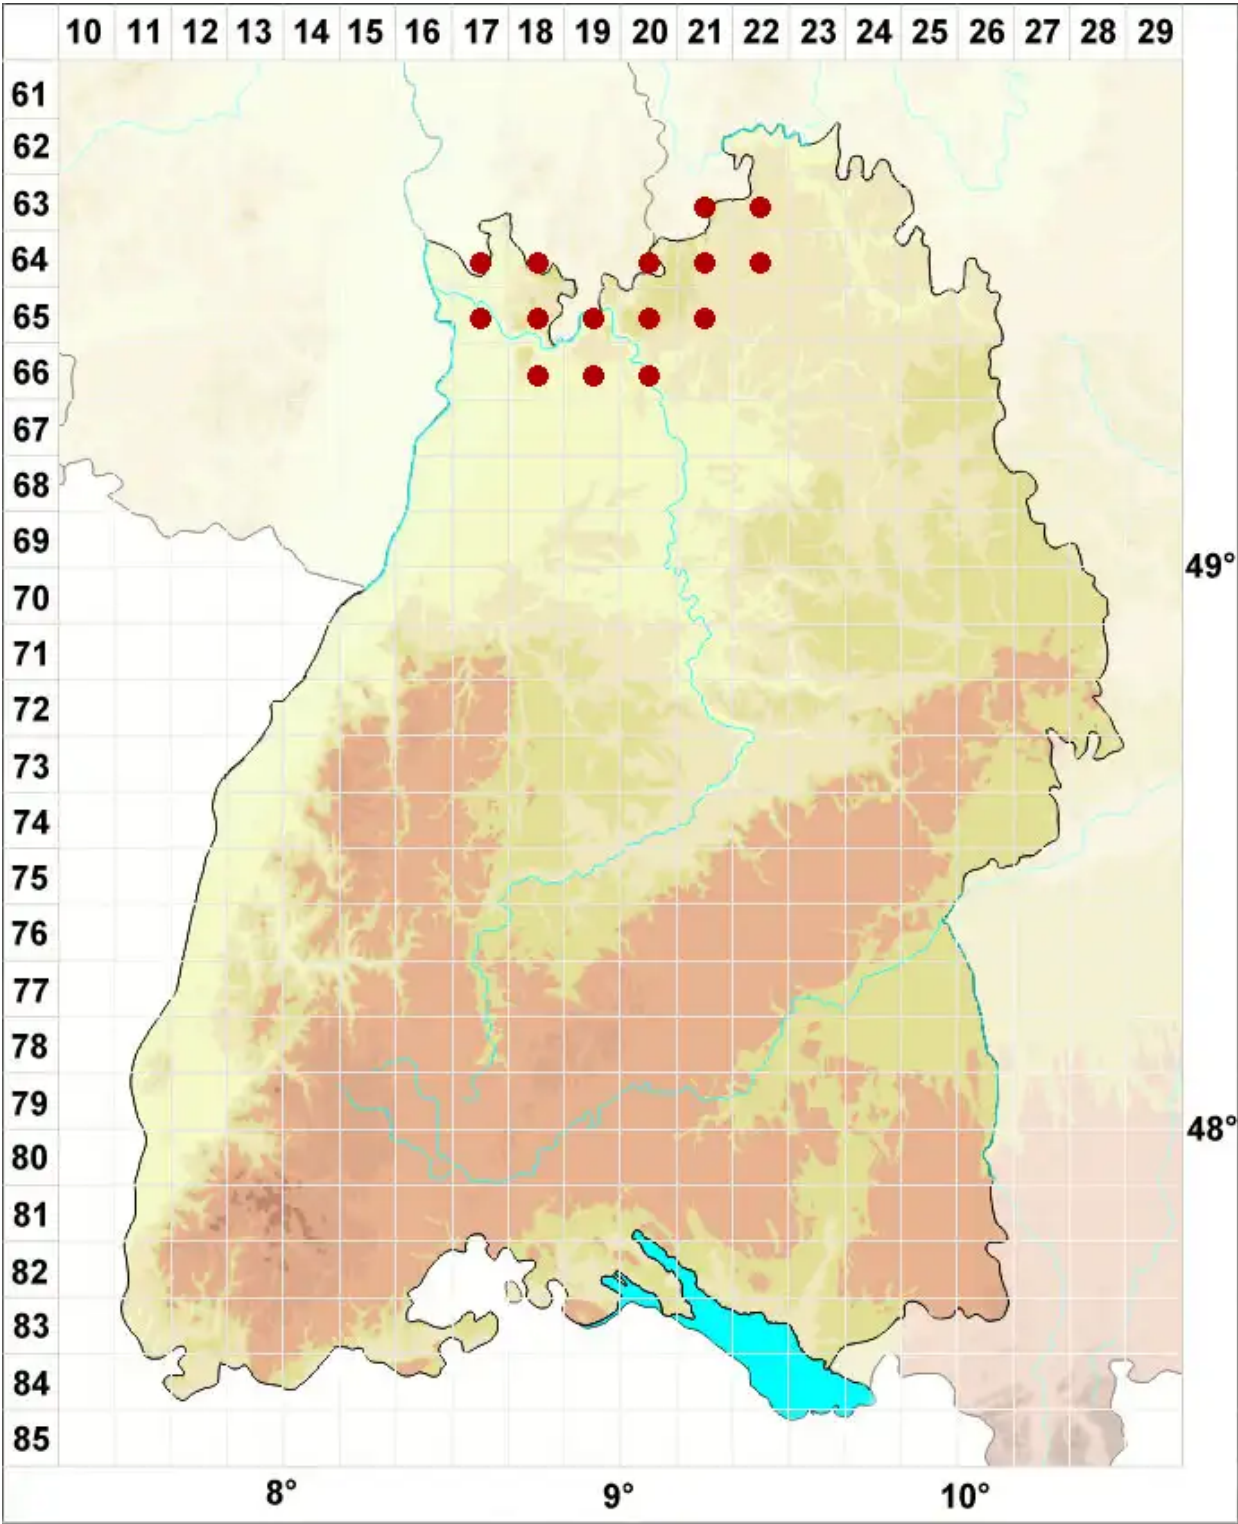

# Lepraria lobificans Nyl.

Legende:

- Symbole:**
- Ausgefülltes Symbol:  
Zeitraum von 1980 bis heute (Aktuelle Angabe)
  - Leeres Symbol:  
Zeitraum vor 1980 (Altangabe)
  - Quadrat: Herbarbeleg