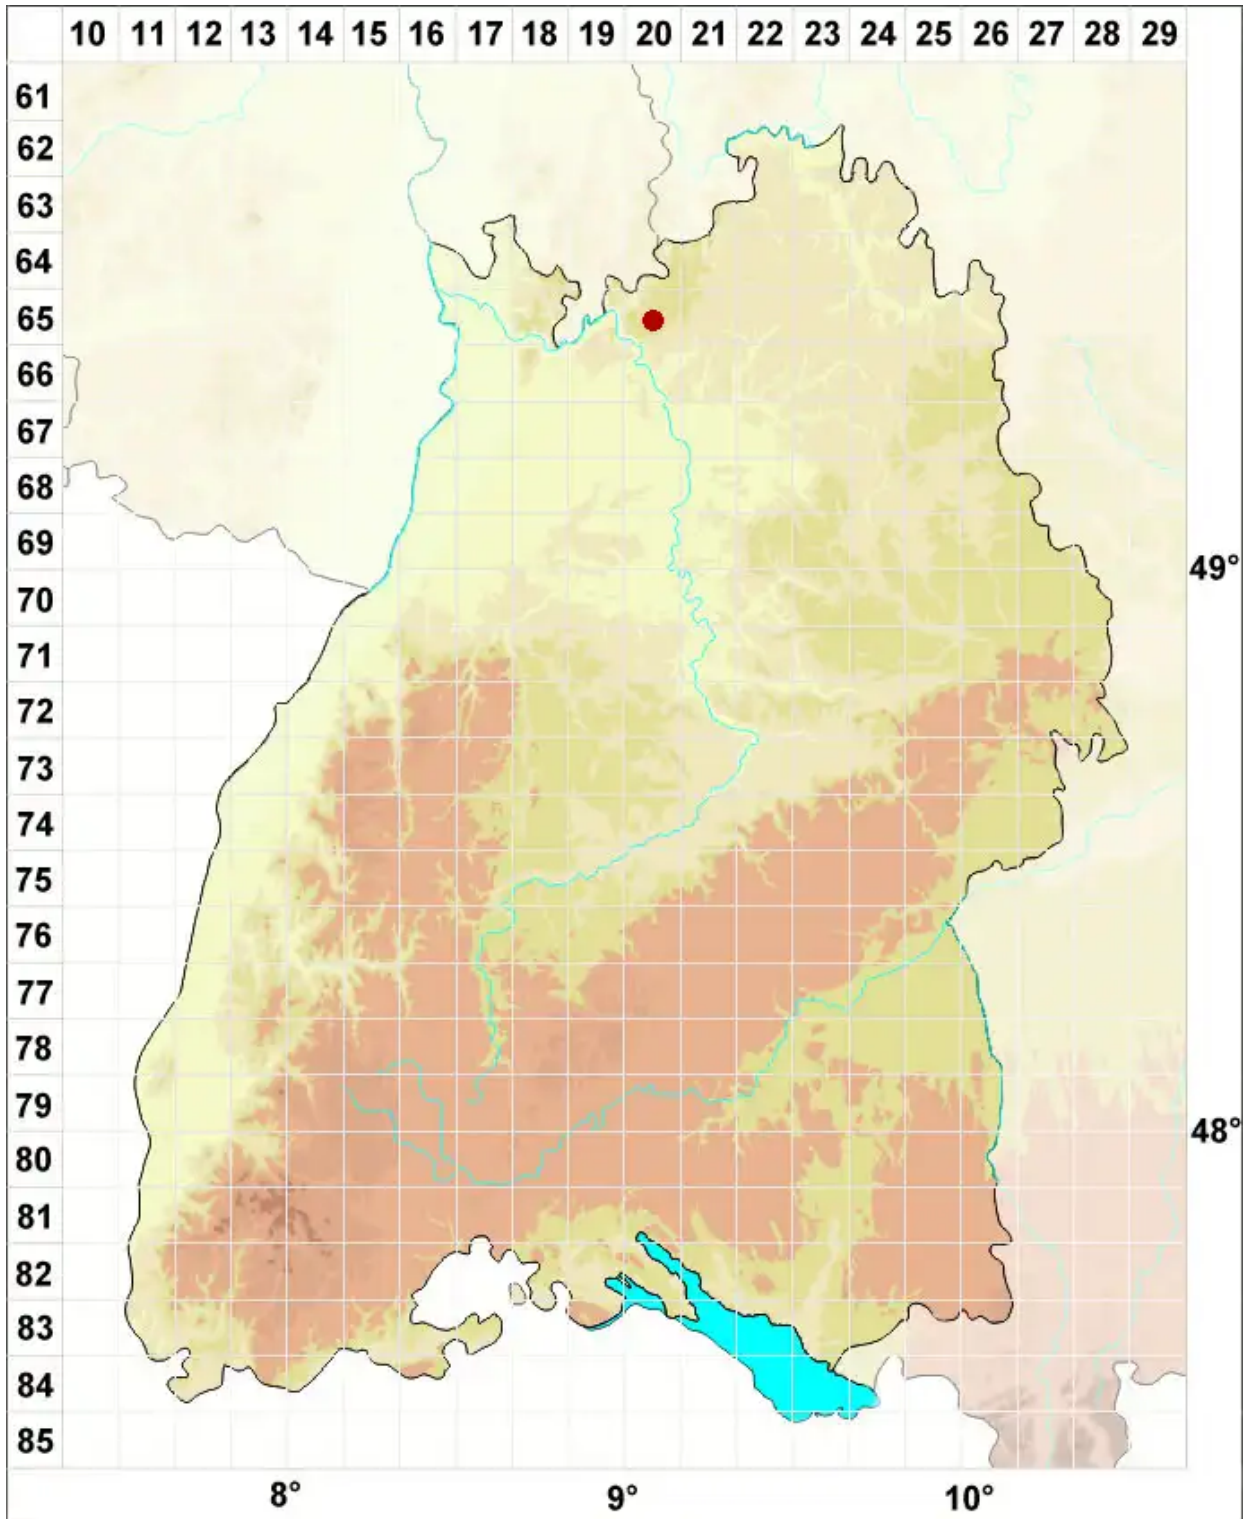

Lepraria elobata Tønsberg

Ungelappte Staubflechte

Legende:

- Symbole:**
- Ausgefülltes Symbol:
Zeitraum von 1980 bis heute (Aktuelle Angabe)
 - Leeres Symbol:
Zeitraum vor 1980 (Altangabe)
 - Quadrat: Herbarbeleg