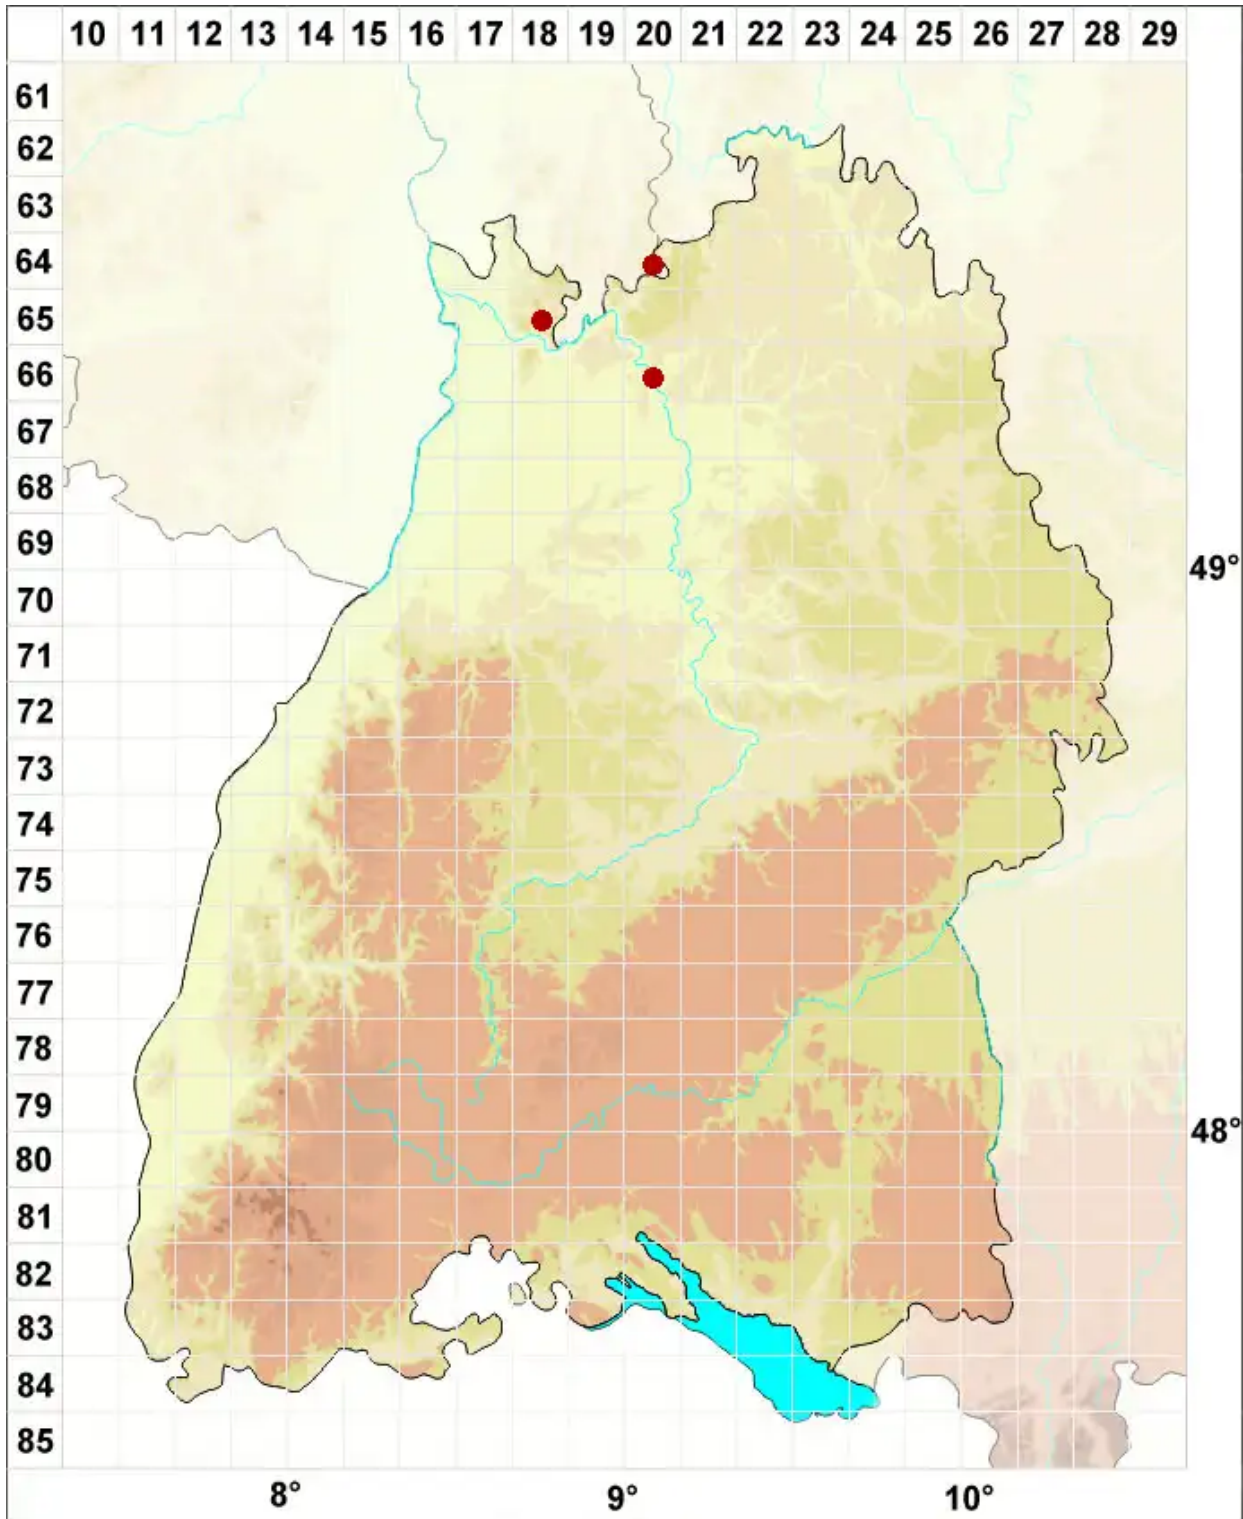

Lepraria crassissima (Hue) Lettau

Dickliche Staufflechte

Legende:

- Symbole:**
- Ausgefülltes Symbol:
Zeitraum von 1980 bis heute (Aktuelle Angabe)
 - Leeres Symbol:
Zeitraum vor 1980 (Altangabe)
 - Quadrat: Herbarbeleg