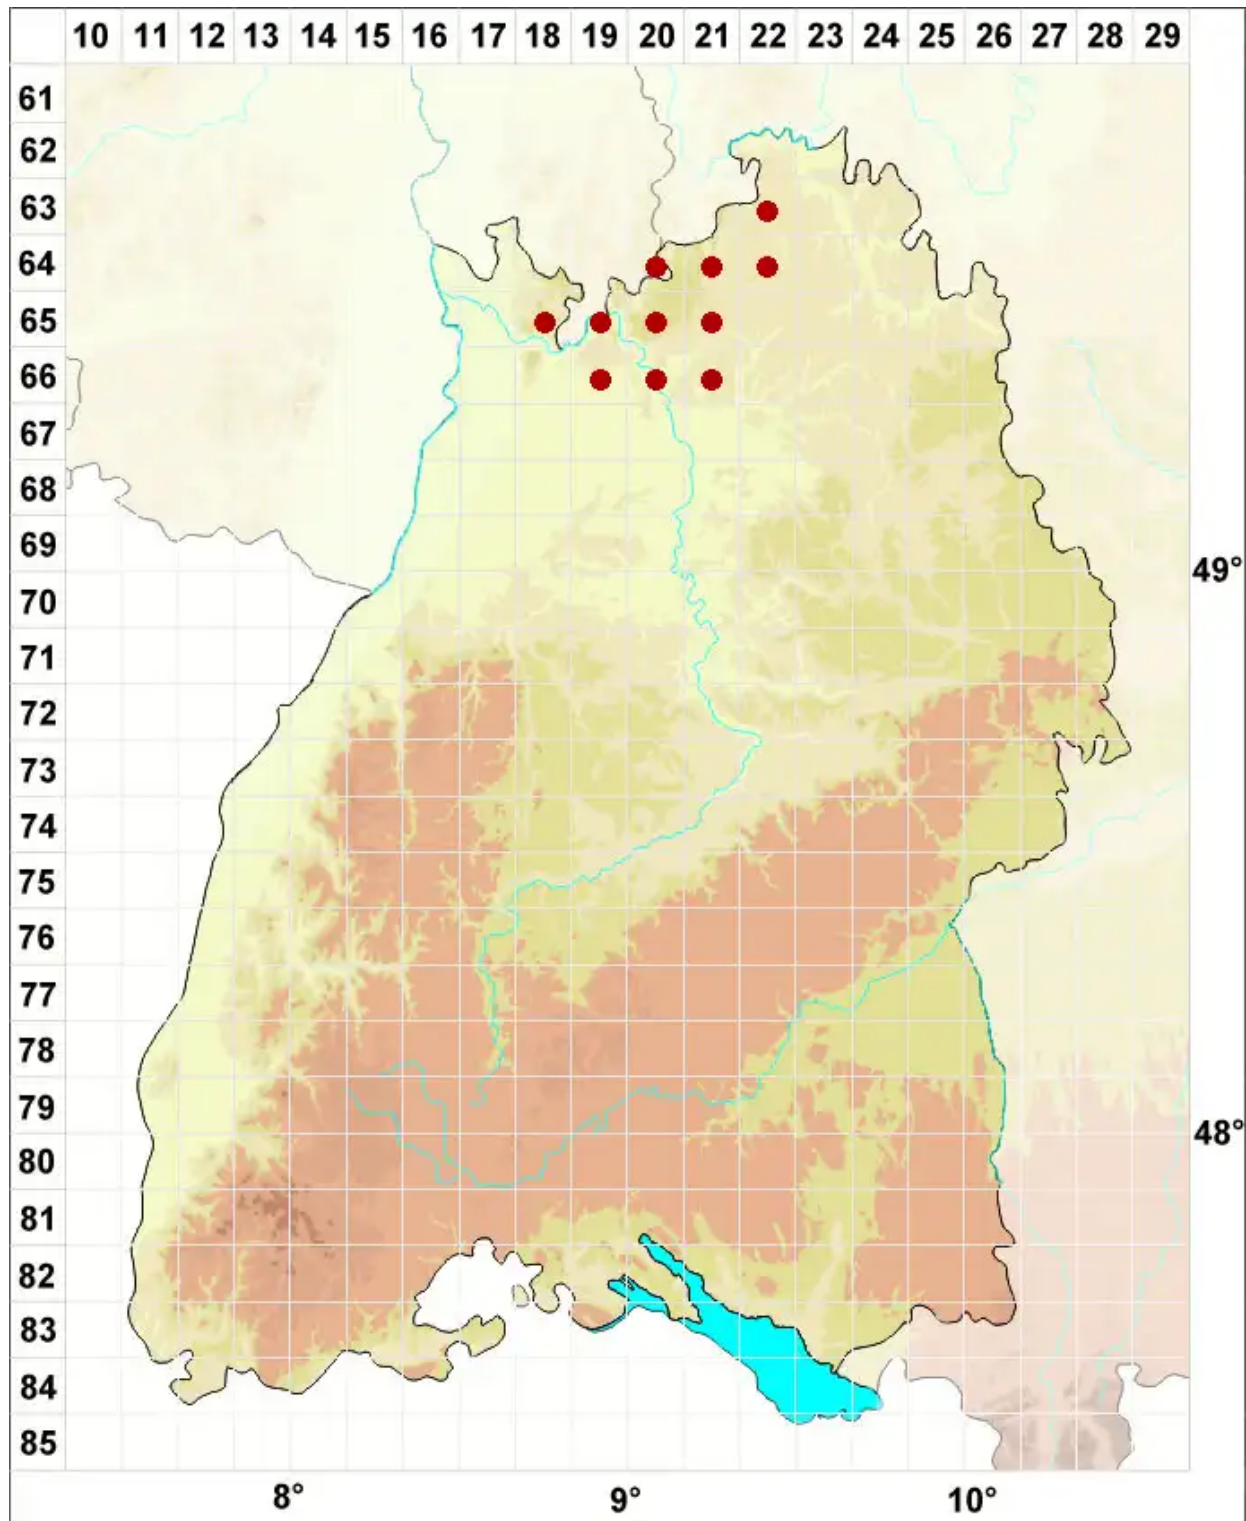

Chrysothrix candelaris (L.) J. R. Laundon

Borken-Schwefelflechte

Legende:

- Symbole:**
- Ausgefülltes Symbol:
Zeitraum von 1980 bis heute (Aktuelle Angabe)
 - Leeres Symbol:
Zeitraum vor 1980 (Altangabe)
 - Quadrat: Herbarbeleg