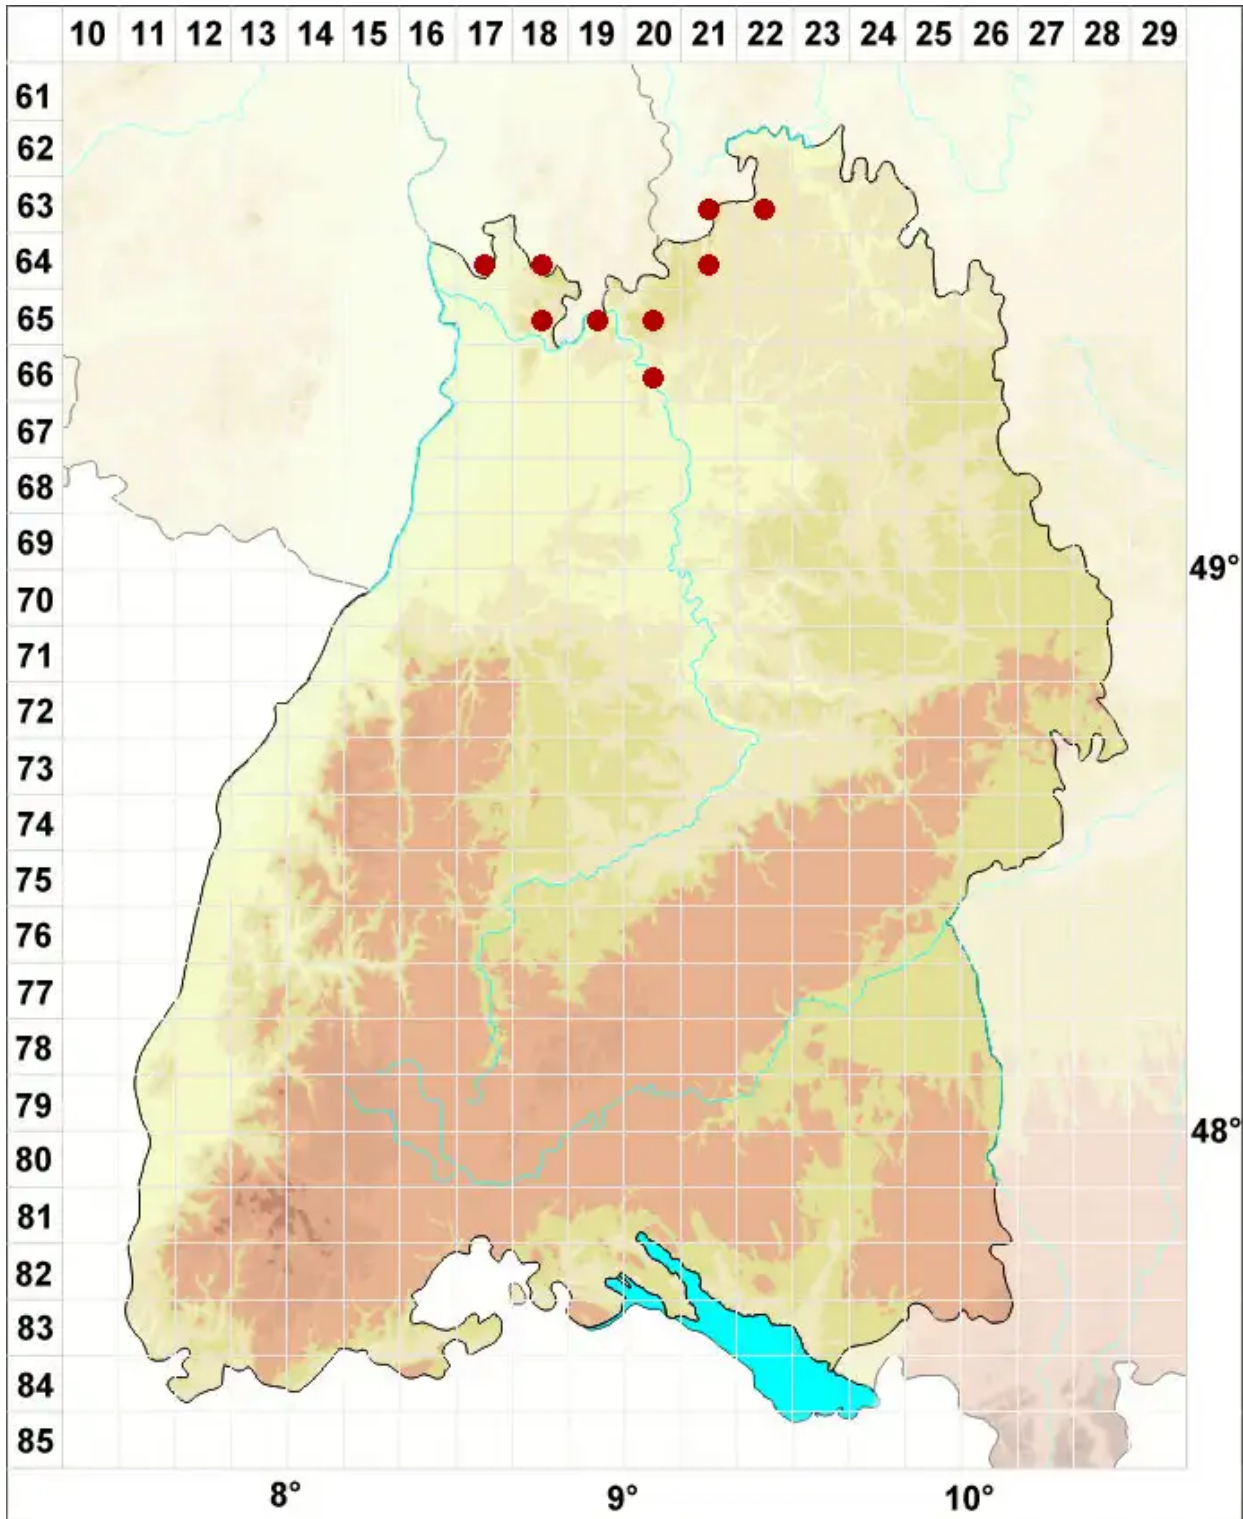

Lepraria caesioalba (de Lesd.) J. R. Laundon

Weißgraue Staubflechte

Legende:

- Symbole:**
- Ausgefülltes Symbol:
Zeitraum von 1980 bis heute (Aktuelle Angabe)
 - Leeres Symbol:
Zeitraum vor 1980 (Altangabe)
 - Quadrat: Herbarbeleg