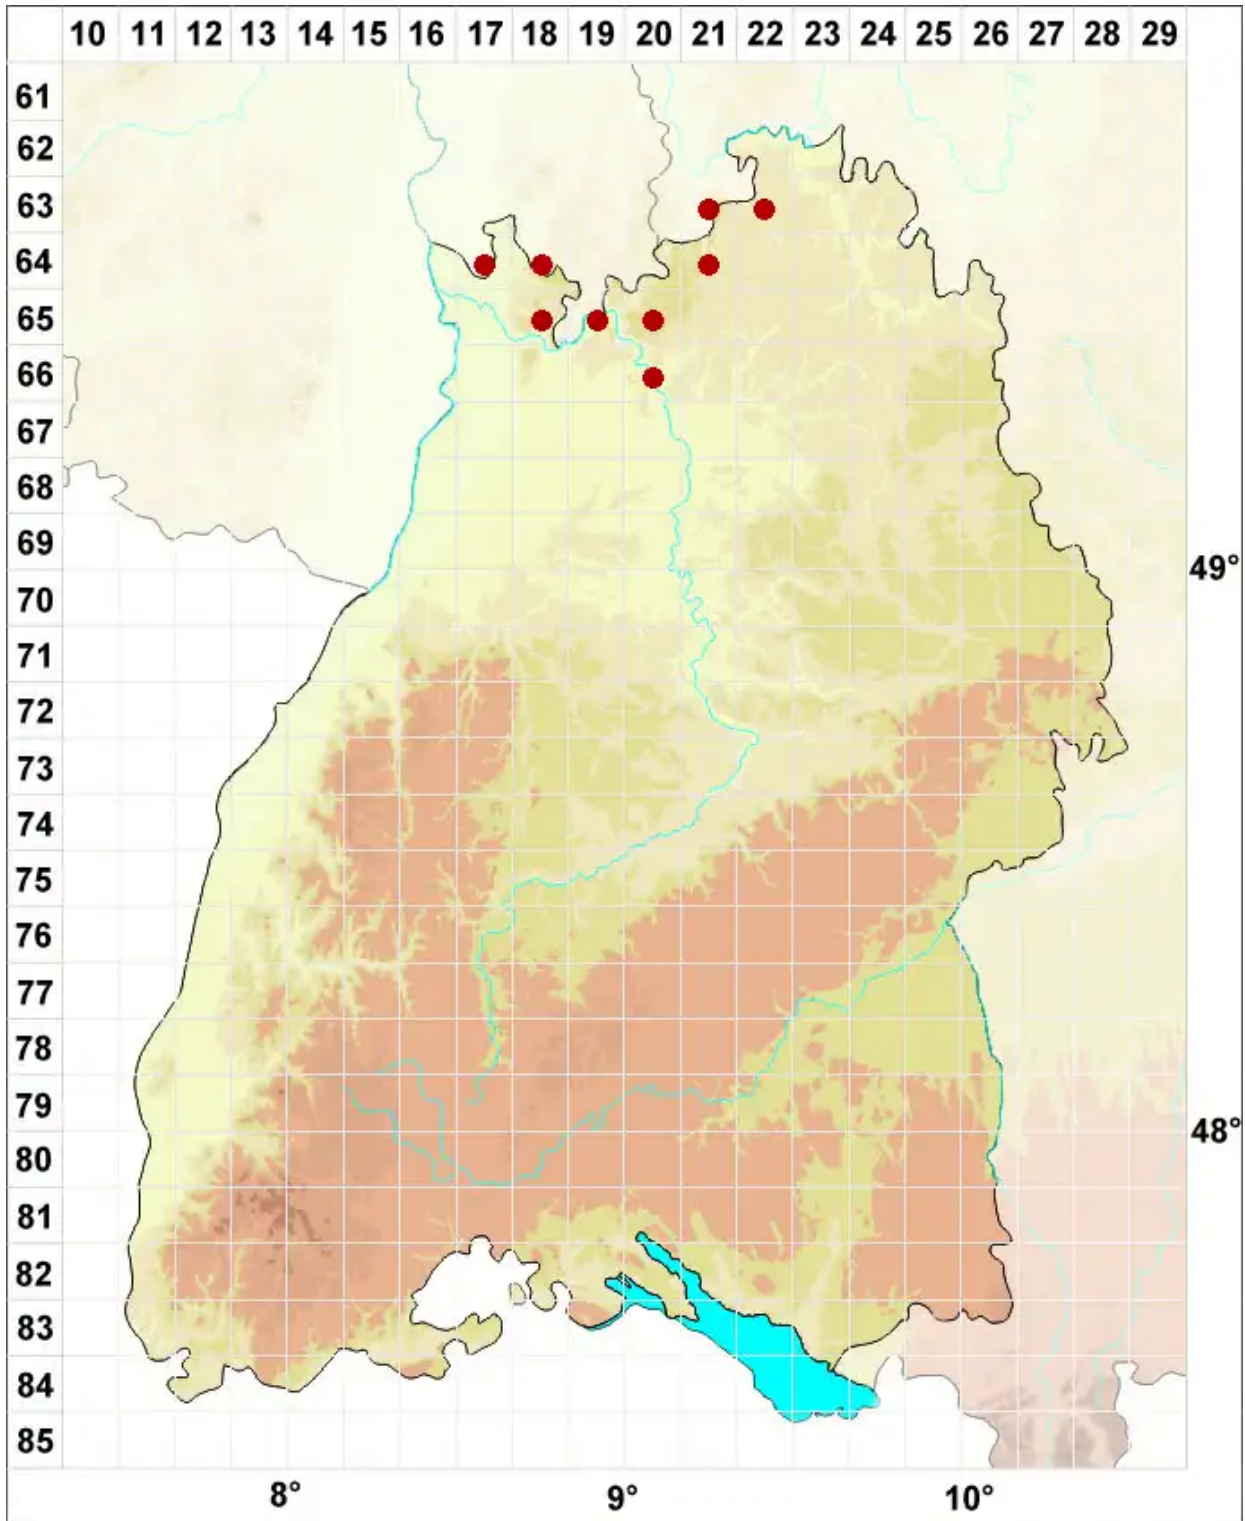

Lepraria caesioalba (de Lesd.) J. R. Laundon

Weißgraue Staubflechte

Legende:

- Symbole:**
- Ausgefülltes Symbol:
Zeitraum von 1980 bis heute (Aktuelle Angabe)
 - Leeres Symbol:
Zeitraum vor 1980 (Altangabe)
 - Quadrat: Herbarbeleg