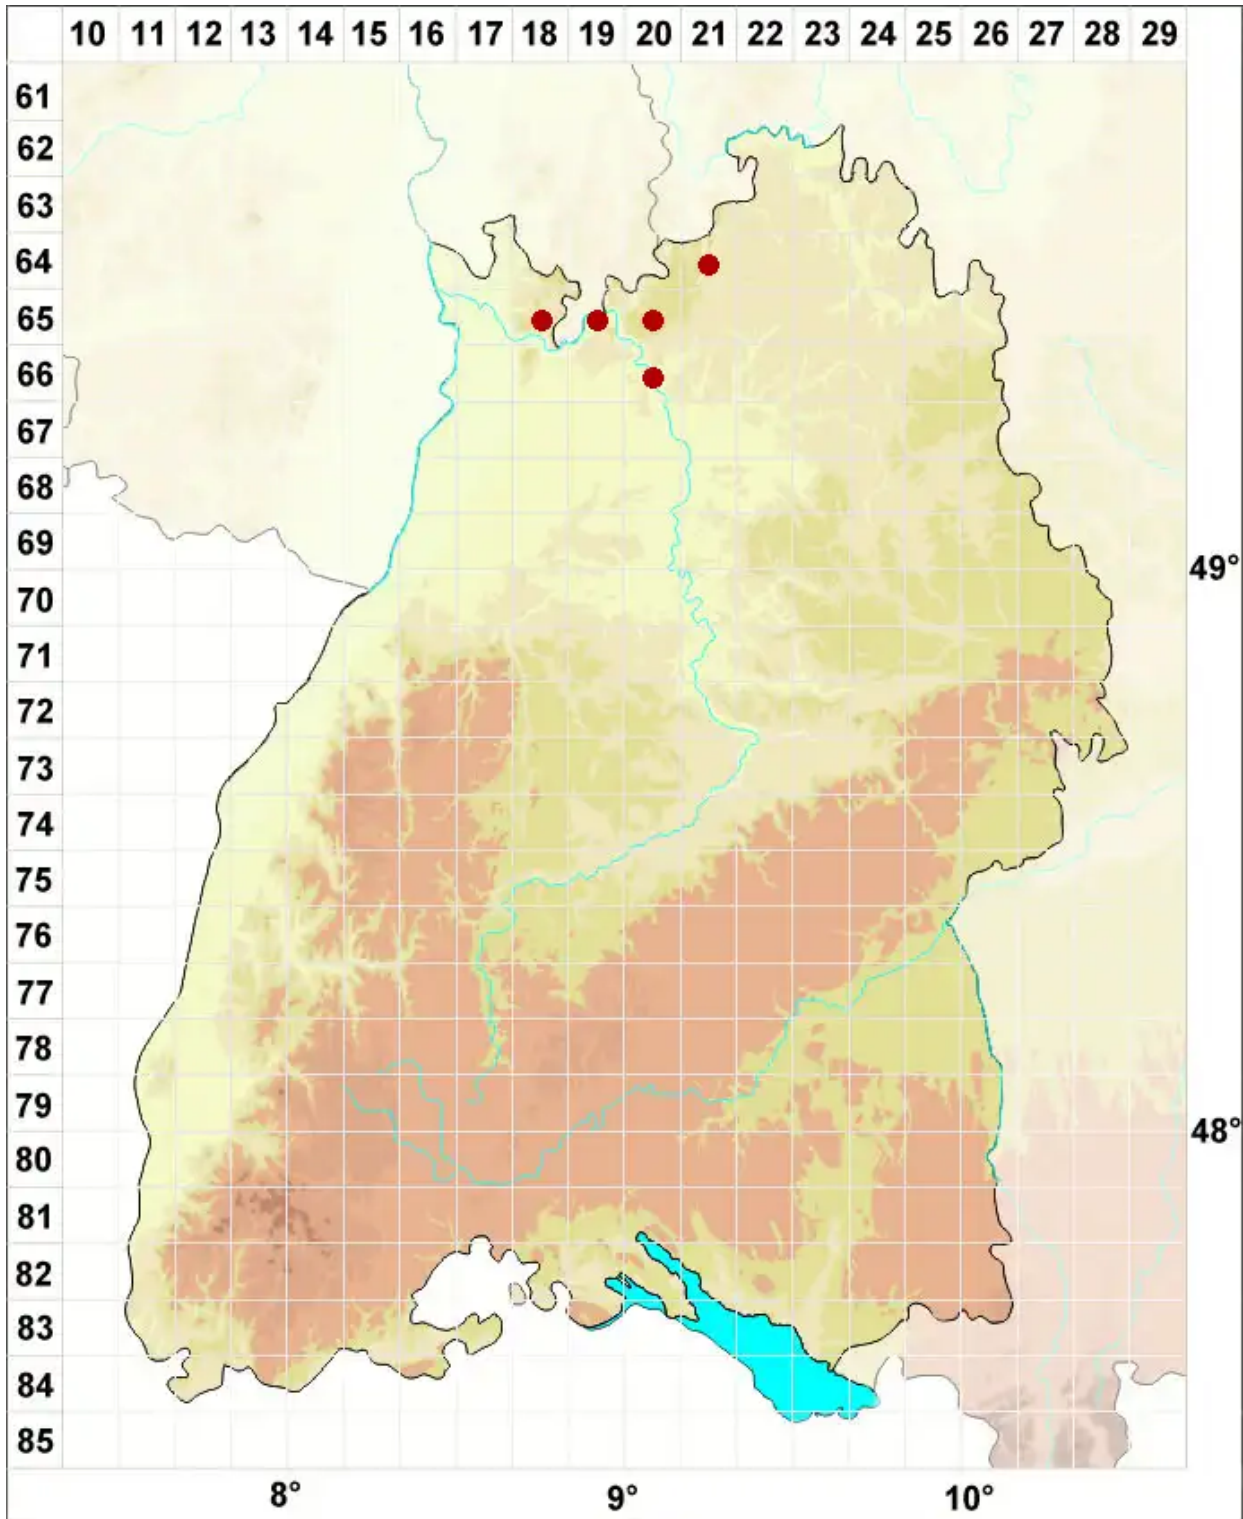

Pertusaria aspergilla (Ach.) J. R. Laundon

Gesprenkelte Porenflechte

Legende:

Symbole:

Ausgefülltes Symbol:
Zeitraum von 1980 bis heute (Aktuelle Angabe)

Leeres Symbol:
Zeitraum vor 1980 (Altangabe)

Quadrat: Herbarbeleg