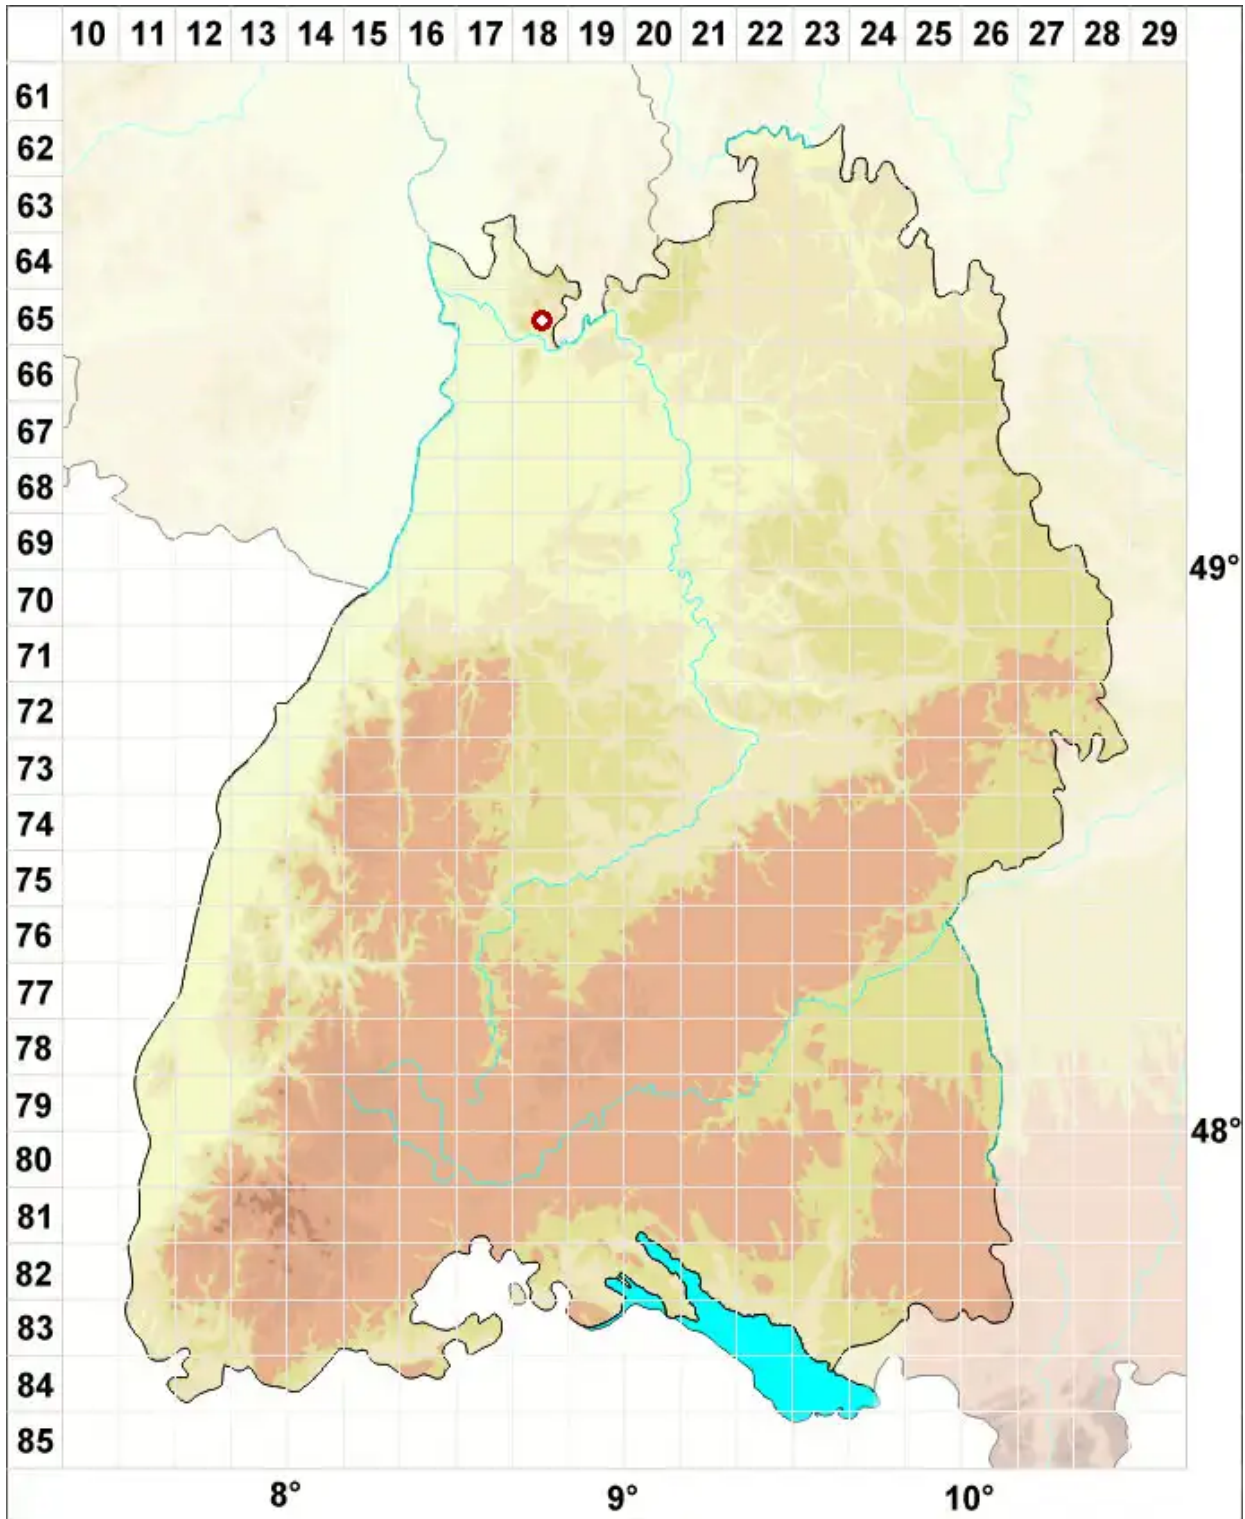

Lempholemma polyanthes (Bernh.) Malme

Vielfruchtige Schleimflechte

Legende:

- Symbole:**
- Ausgefülltes Symbol:
Zeitraum von 1980 bis heute (Aktuelle Angabe)
 - Leeres Symbol:
Zeitraum vor 1980 (Altangabe)
 - Quadrat: Herbarbeleg