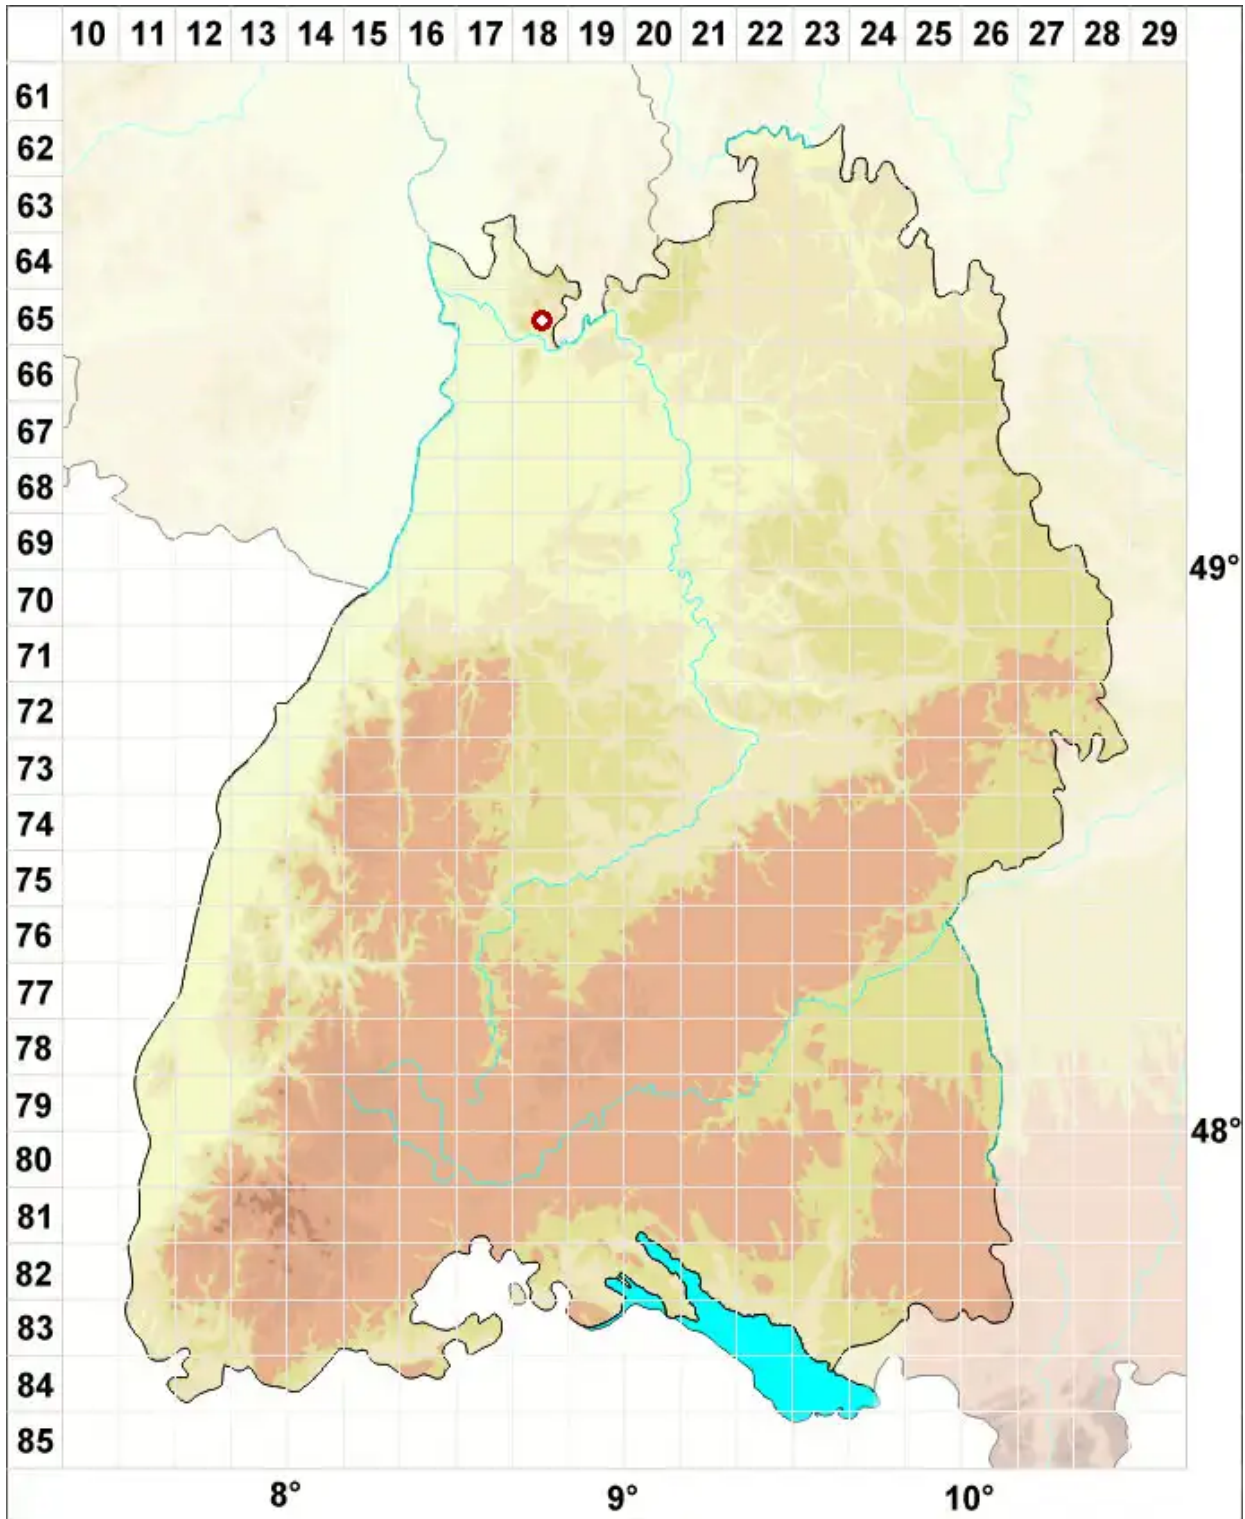

# Lempholemma polyanthes (Bernh.) Malme

Vielfruchtige Schleimflechte

Legende:

- Symbole:**  
Ausgefülltes Symbol:  
Zeitraum von 1980 bis heute (Aktuelle Angabe)  
Leeres Symbol:  
Zeitraum vor 1980 (Altangabe)  
Quadrat: Herbarbeleg