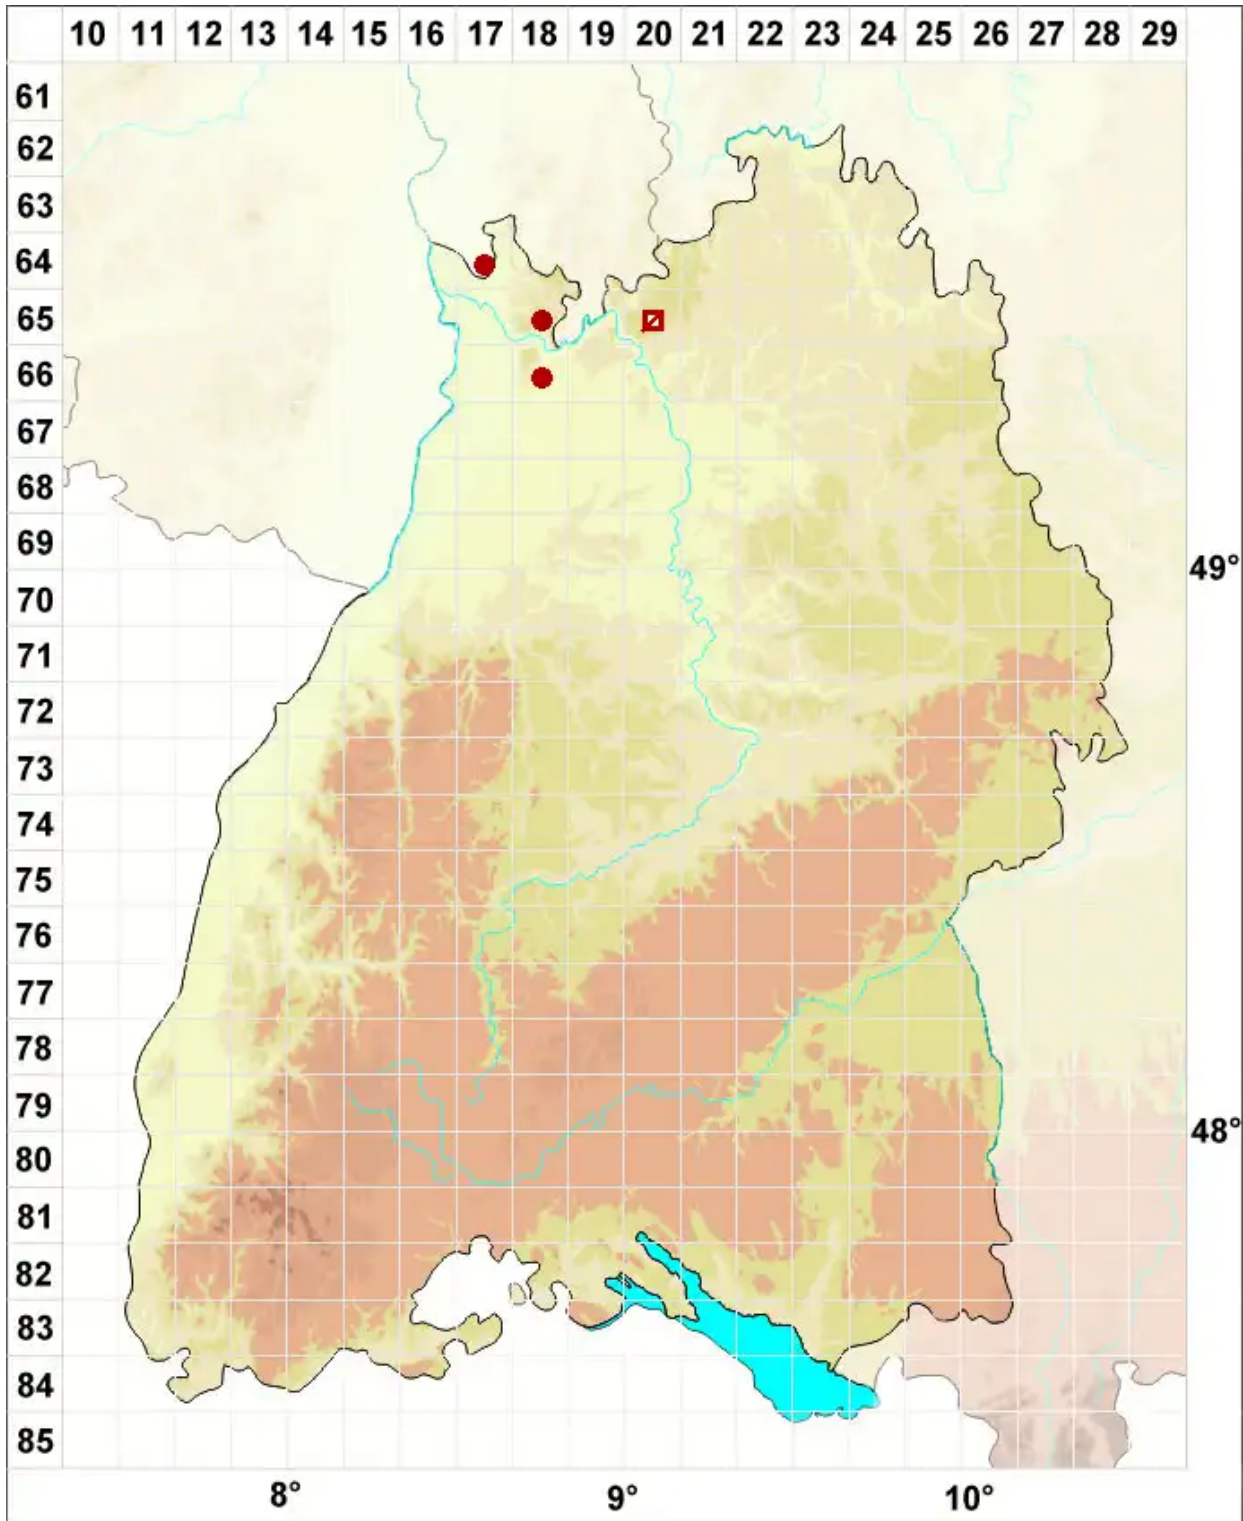

Lempholemma chalazanum (Ach.) de Lesd.

Körnige Schleimflechte

Legende:

Symbole:
Ausgefülltes Symbol:
Zeitraum von 1980 bis heute (Aktuelle Angabe)
Leeres Symbol:
Zeitraum vor 1980 (Altangabe)
Quadrat: Herbarbeleg