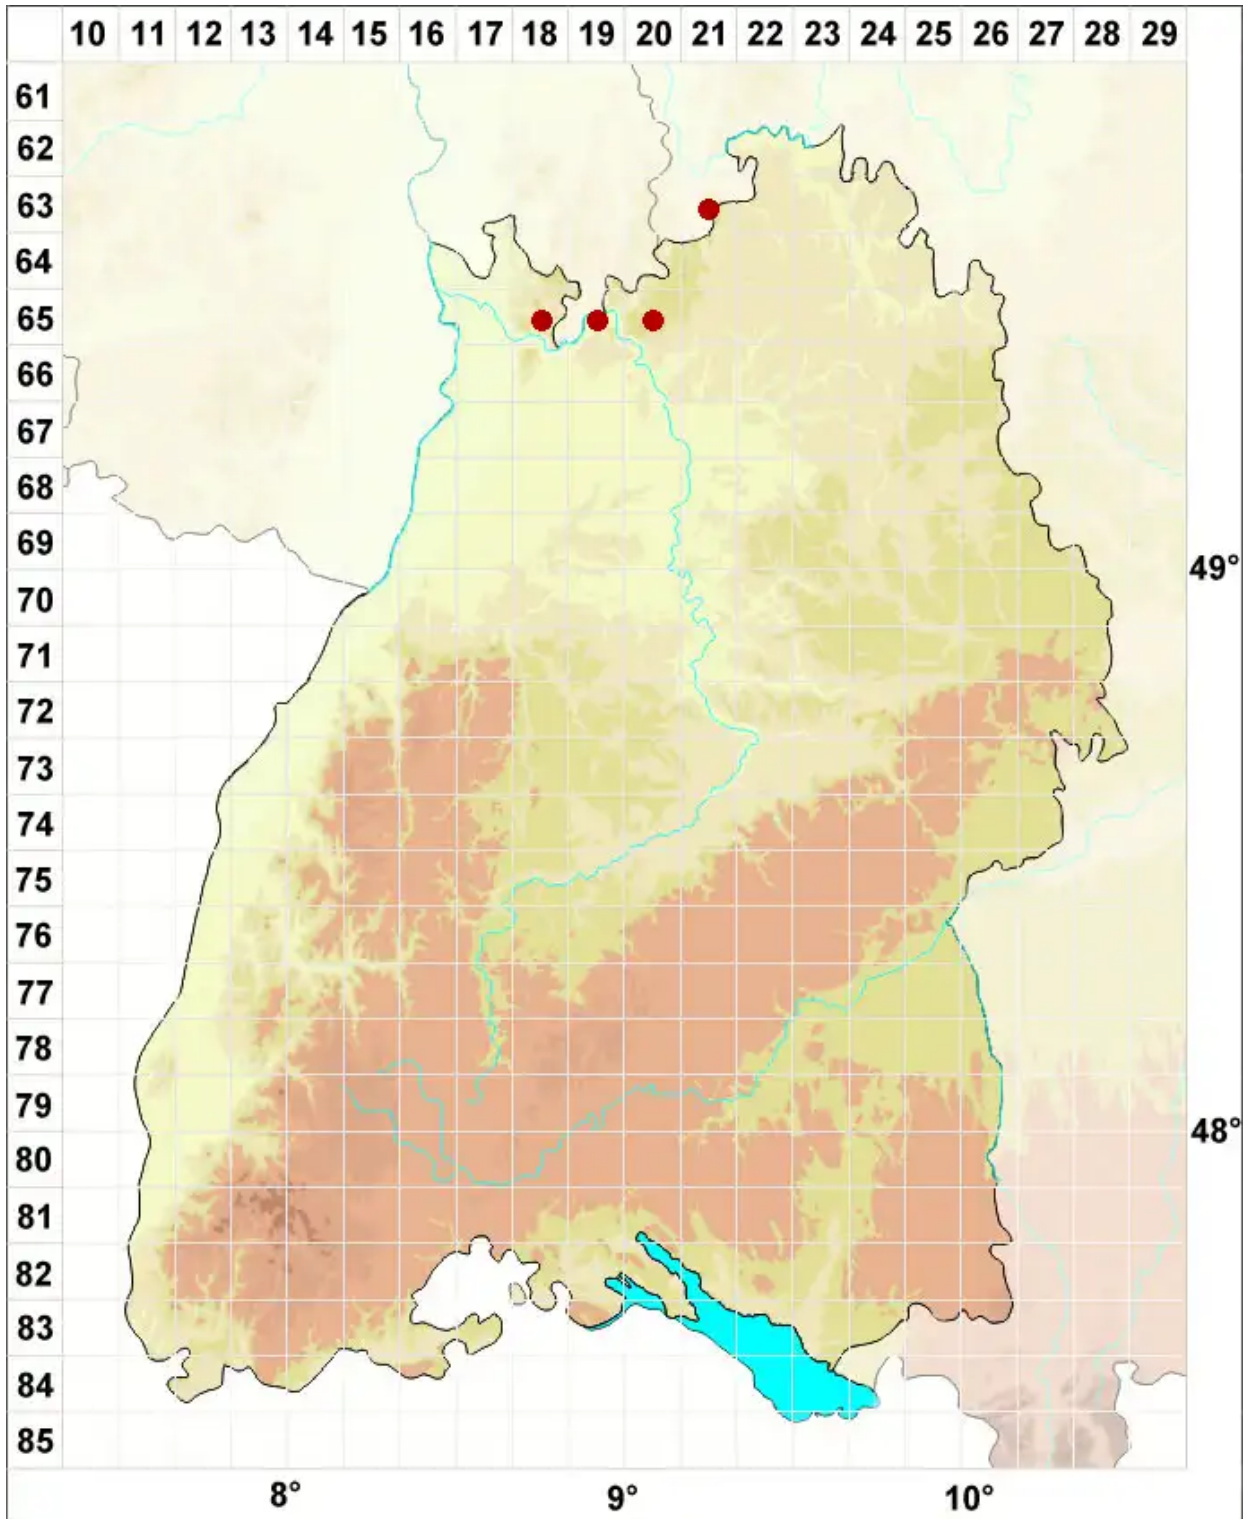

Lecidella viridans (Flot.) Körb.

Grünliche Schwarznapfflechte

Legende:

Symbole:

Ausgefülltes Symbol:
Zeitraum von 1980 bis heute (Aktuelle Angabe)

Leeres Symbol:
Zeitraum vor 1980 (Altangabe)

Quadrat: Herbarbeleg