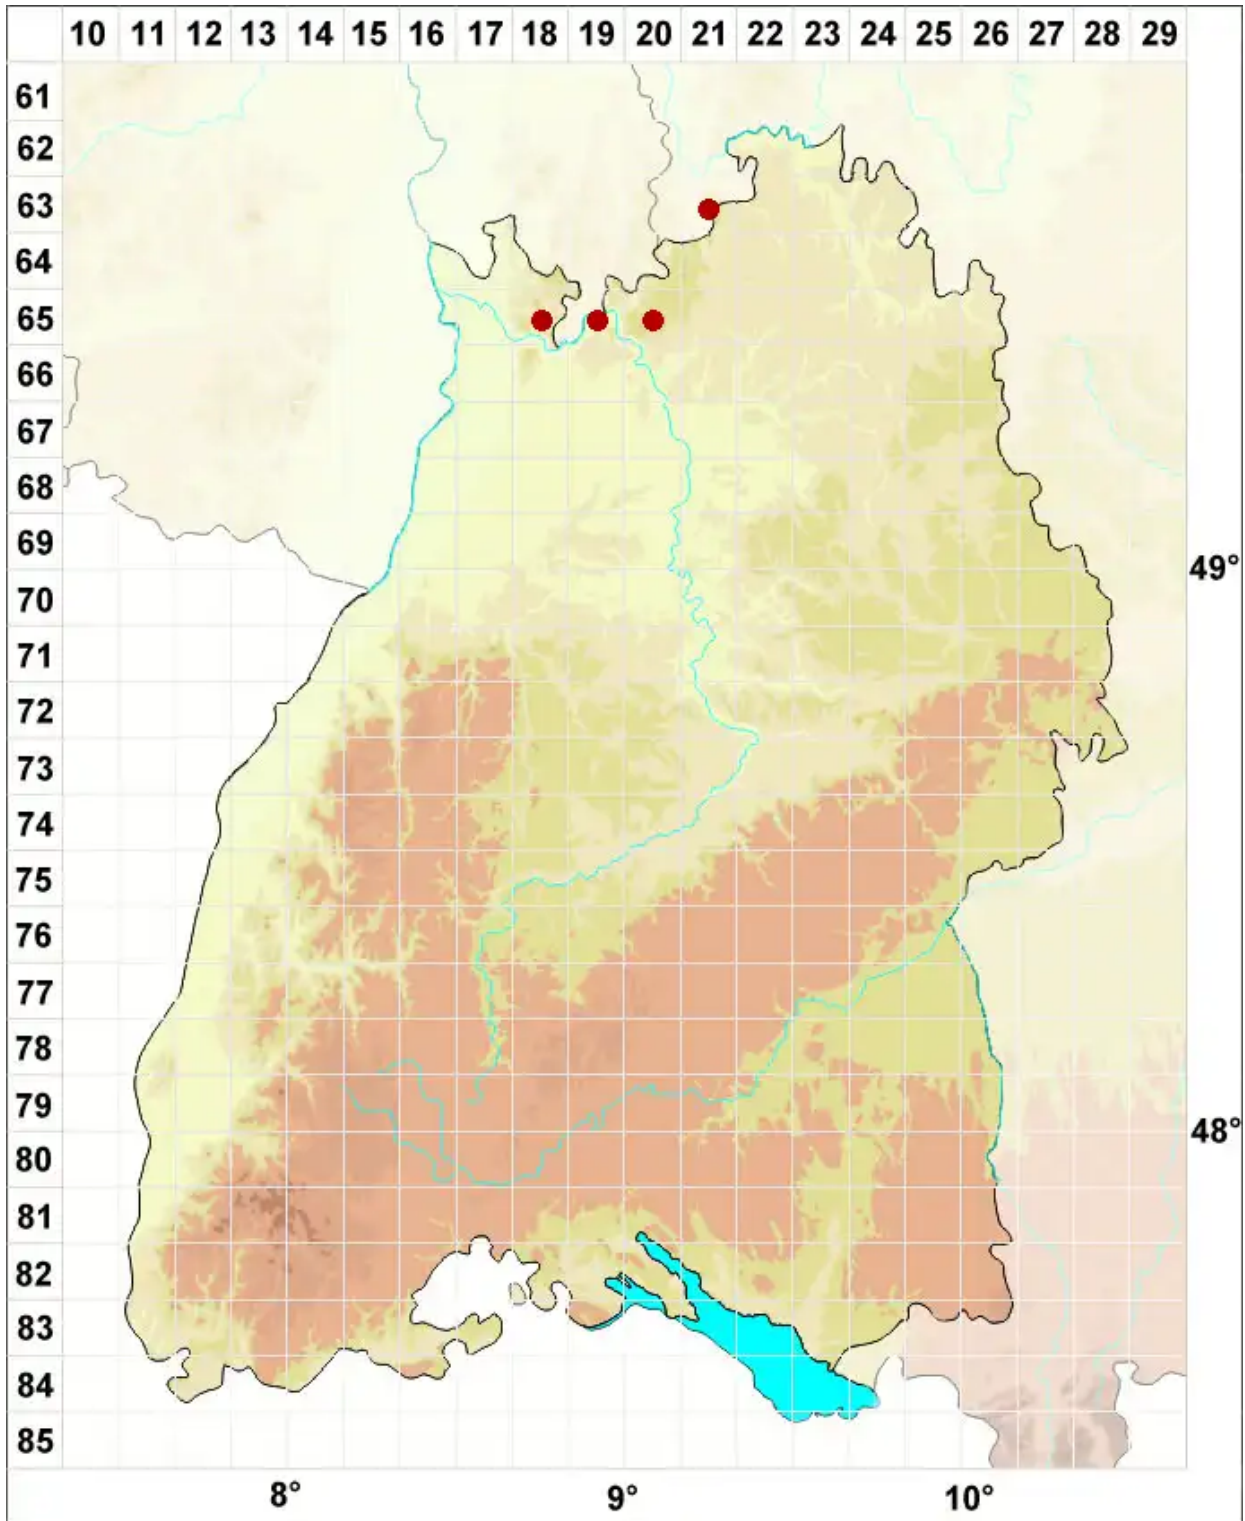

Lecidella viridans (Flot.) Körb.

Grünliche Schwarznapfflechte

Legende:

Symbole:

Ausgefülltes Symbol:
Zeitraum von 1980 bis heute (Aktuelle Angabe)

Leeres Symbol:
Zeitraum vor 1980 (Altangabe)

Quadrat: Herbarbeleg