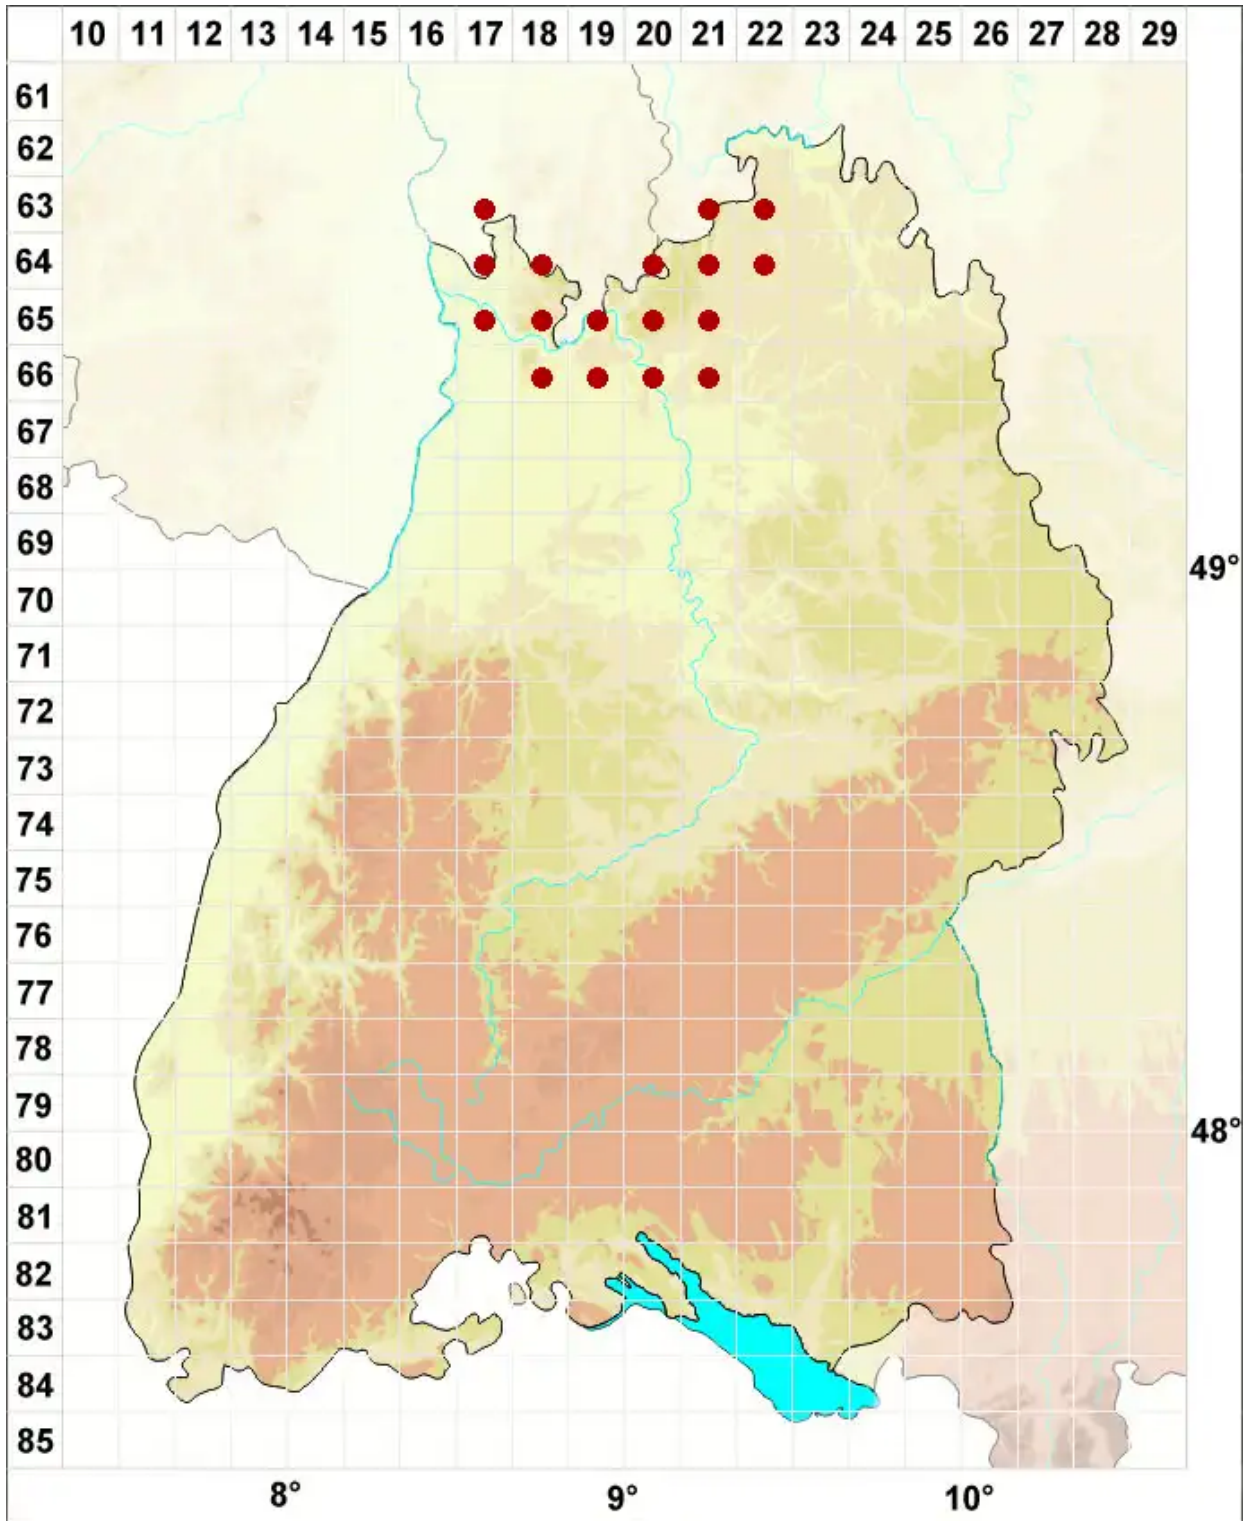

Lecidella stigmatea (Ach.) Hertel & Leuckert

Fleck-Schwarznapfflechte

Legende:

- Symbole:**
- Ausgefülltes Symbol:
Zeitraum von 1980 bis heute (Aktuelle Angabe)
 - Leeres Symbol:
Zeitraum vor 1980 (Altangabe)
 - Quadrat: Herbarbeleg