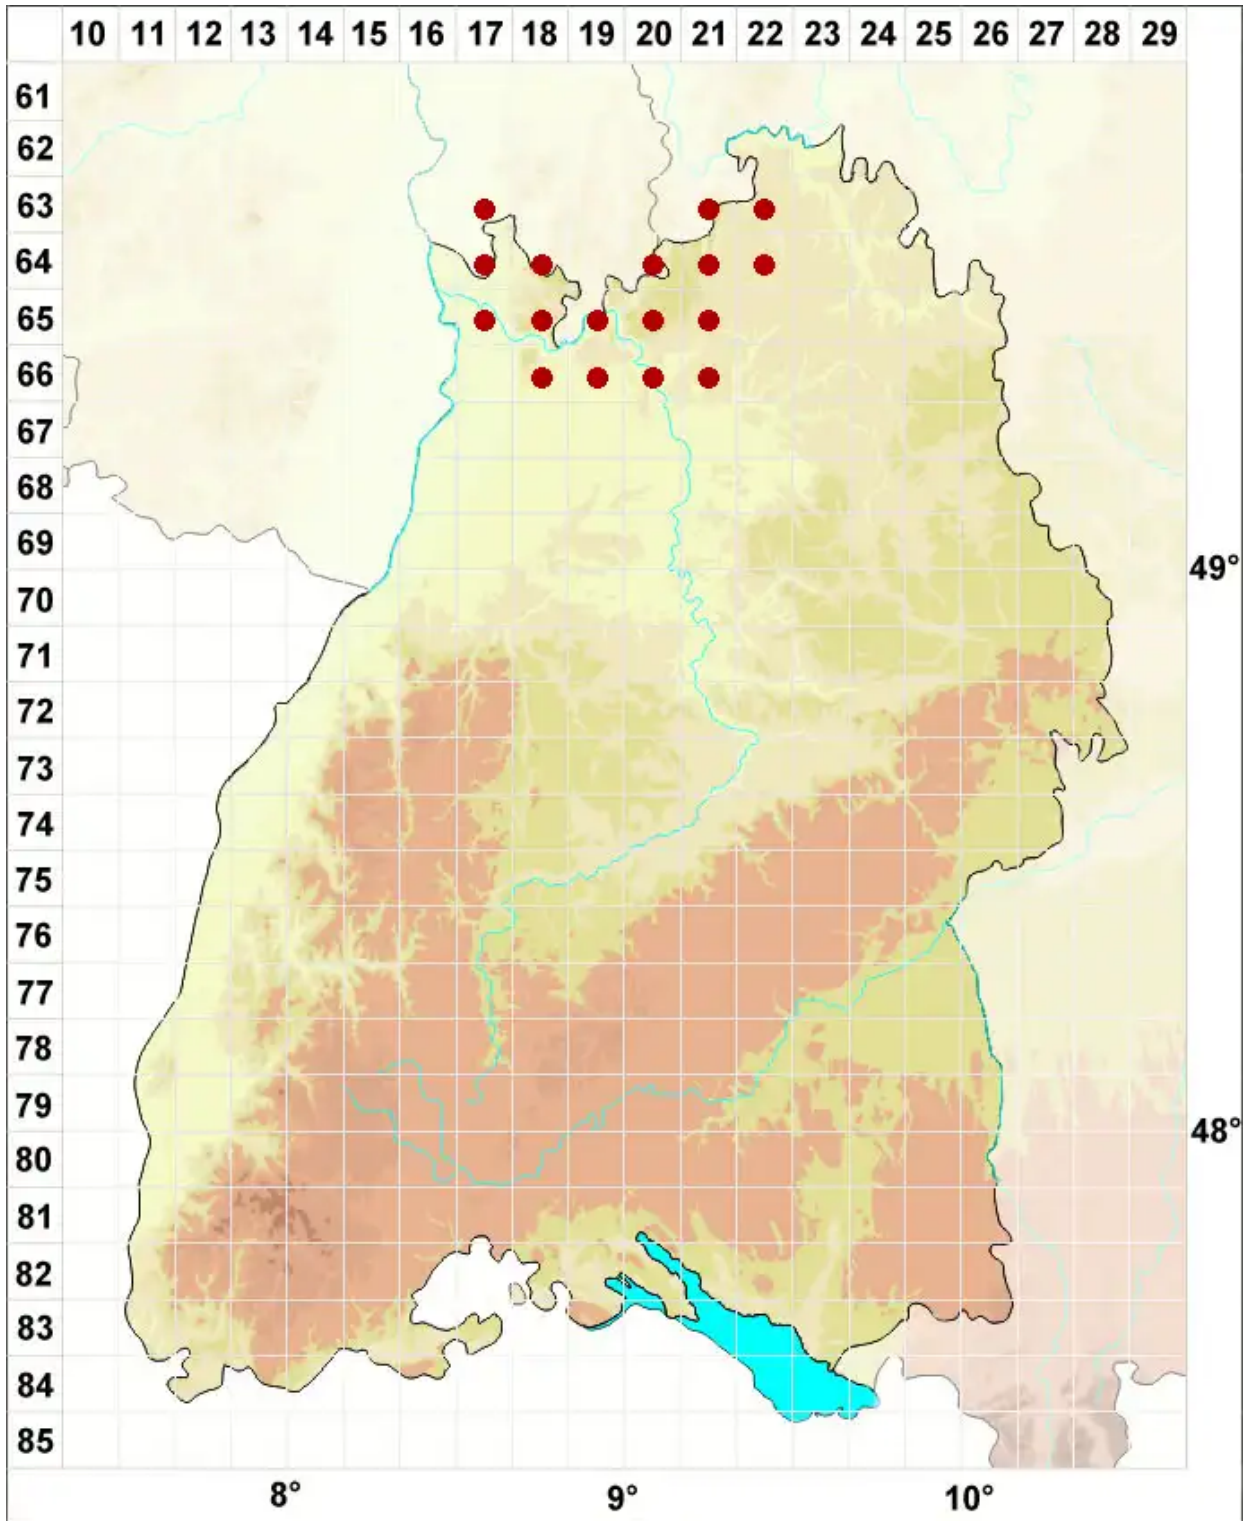

Lecidella stigmatea (Ach.) Hertel & Leuckert

Fleck-Schwarznapfflechte

Legende:

Symbole:

Ausgefülltes Symbol:
Zeitraum von 1980 bis heute (Aktuelle Angabe)

Leeres Symbol:
Zeitraum vor 1980 (Altangabe)

Quadrat: Herbarbeleg