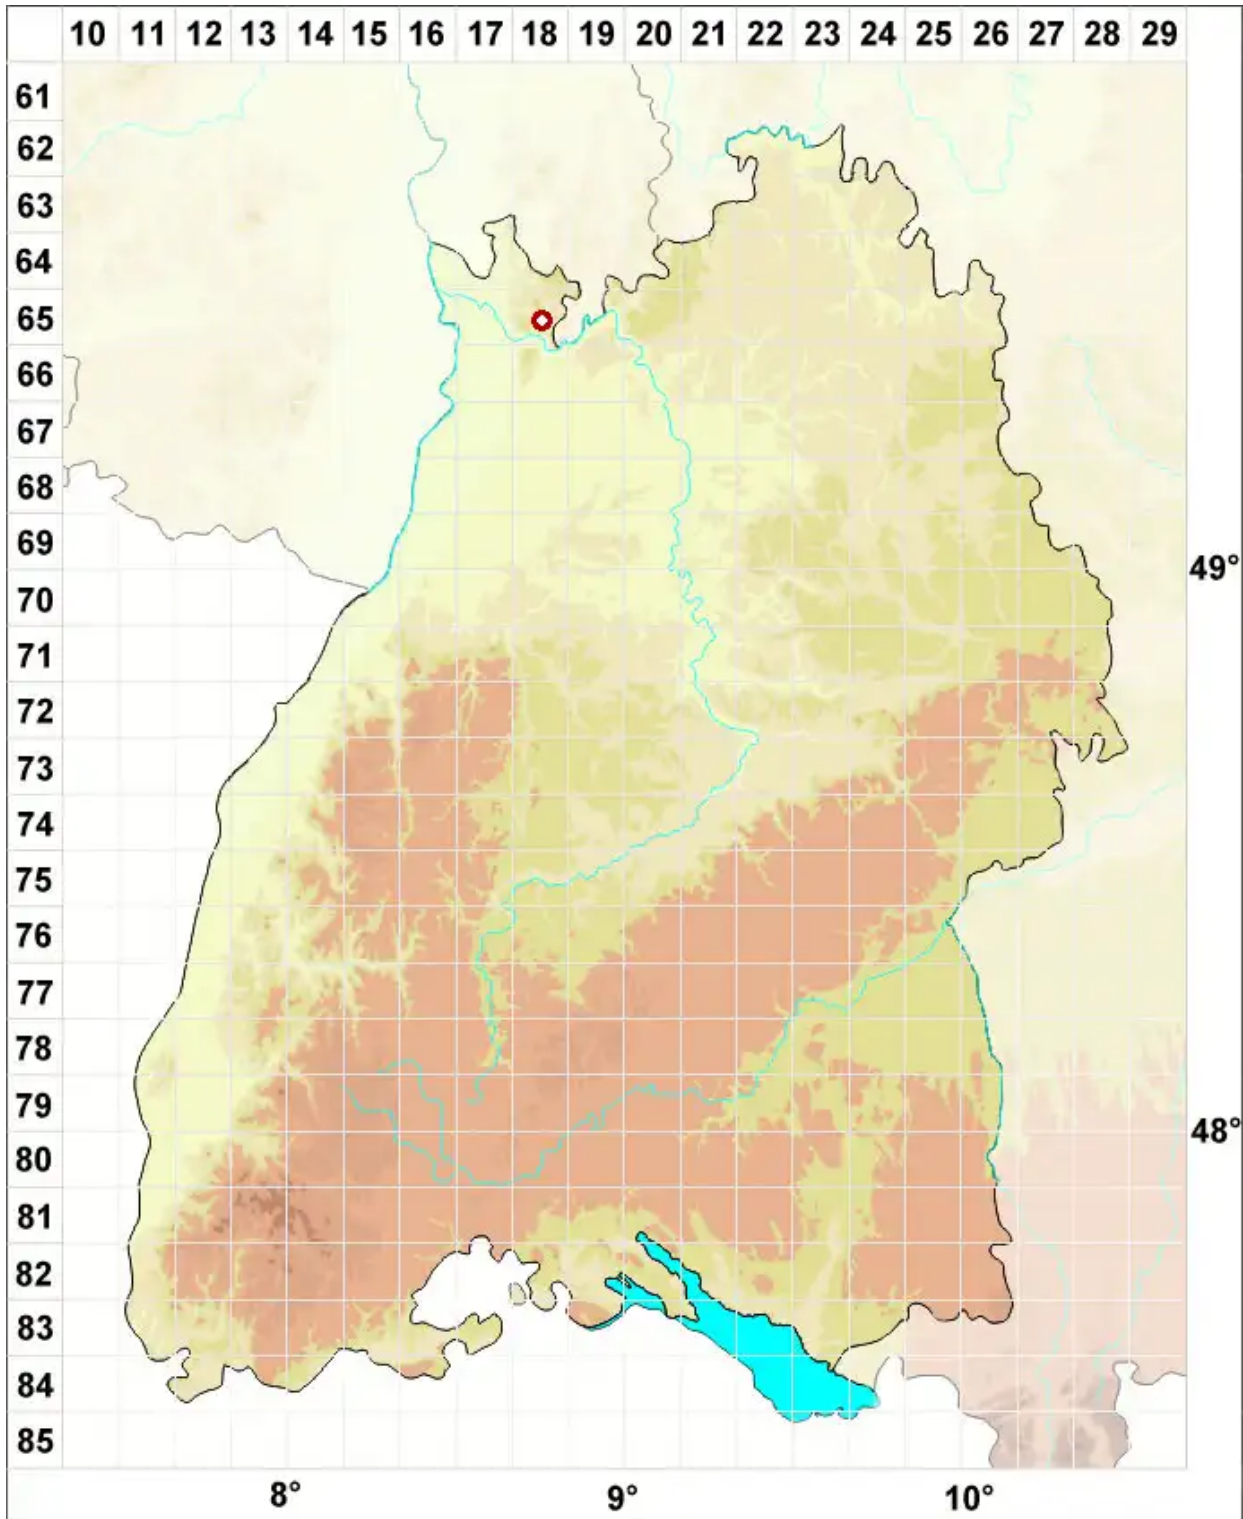

# Lecidella pulveracea (Schaer.) P. Syd.

Pulverige Schwarznappflechte

Legende:

**Symbole:**

Ausgefülltes Symbol:  
Zeitraum von 1980 bis heute (Aktuelle Angabe)

Leeres Symbol:  
Zeitraum vor 1980 (Altangabe)

Quadrat: Herbarbeleg