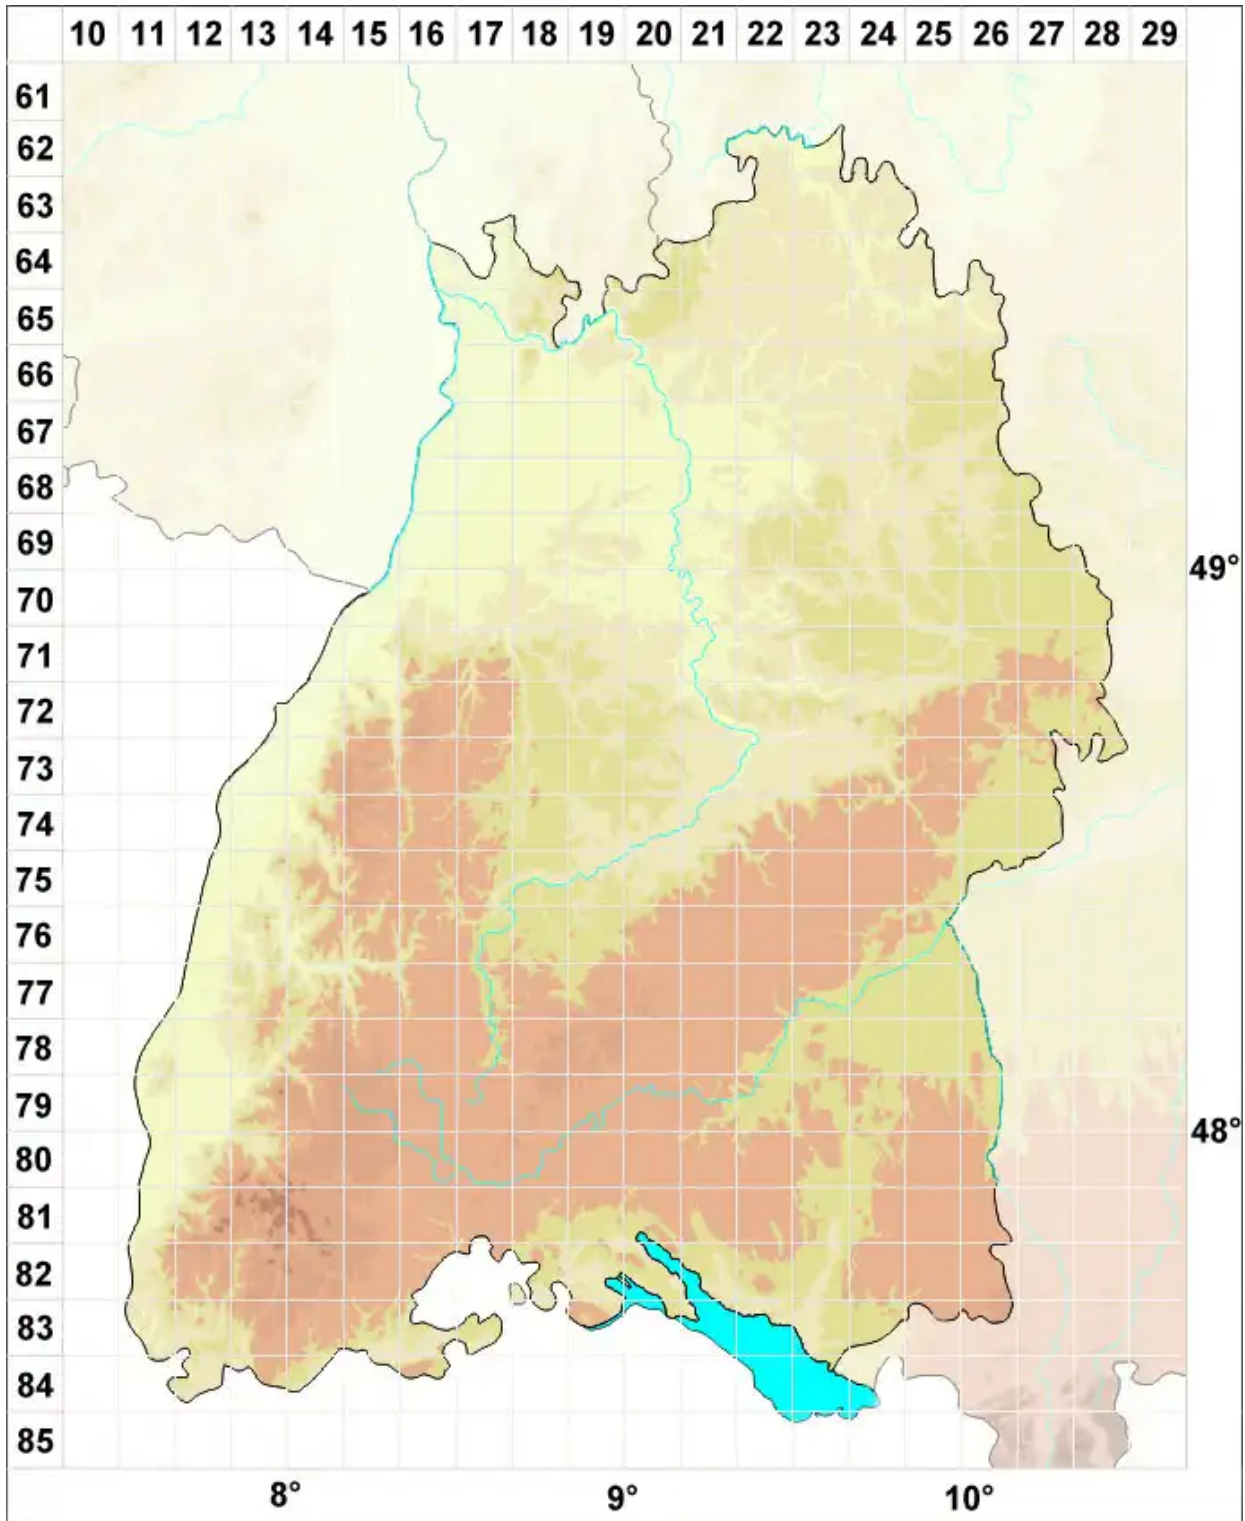

Lecidella meiococca (Nyl.) Leuckert & Hertel

Legende:

Symbole:
Ausgefülltes Symbol:
Zeitraum von 1980 bis heute (Aktuelle Angabe)
Leeres Symbol:
Zeitraum vor 1980 (Altangabe)
Quadrat: Herbarbeleg