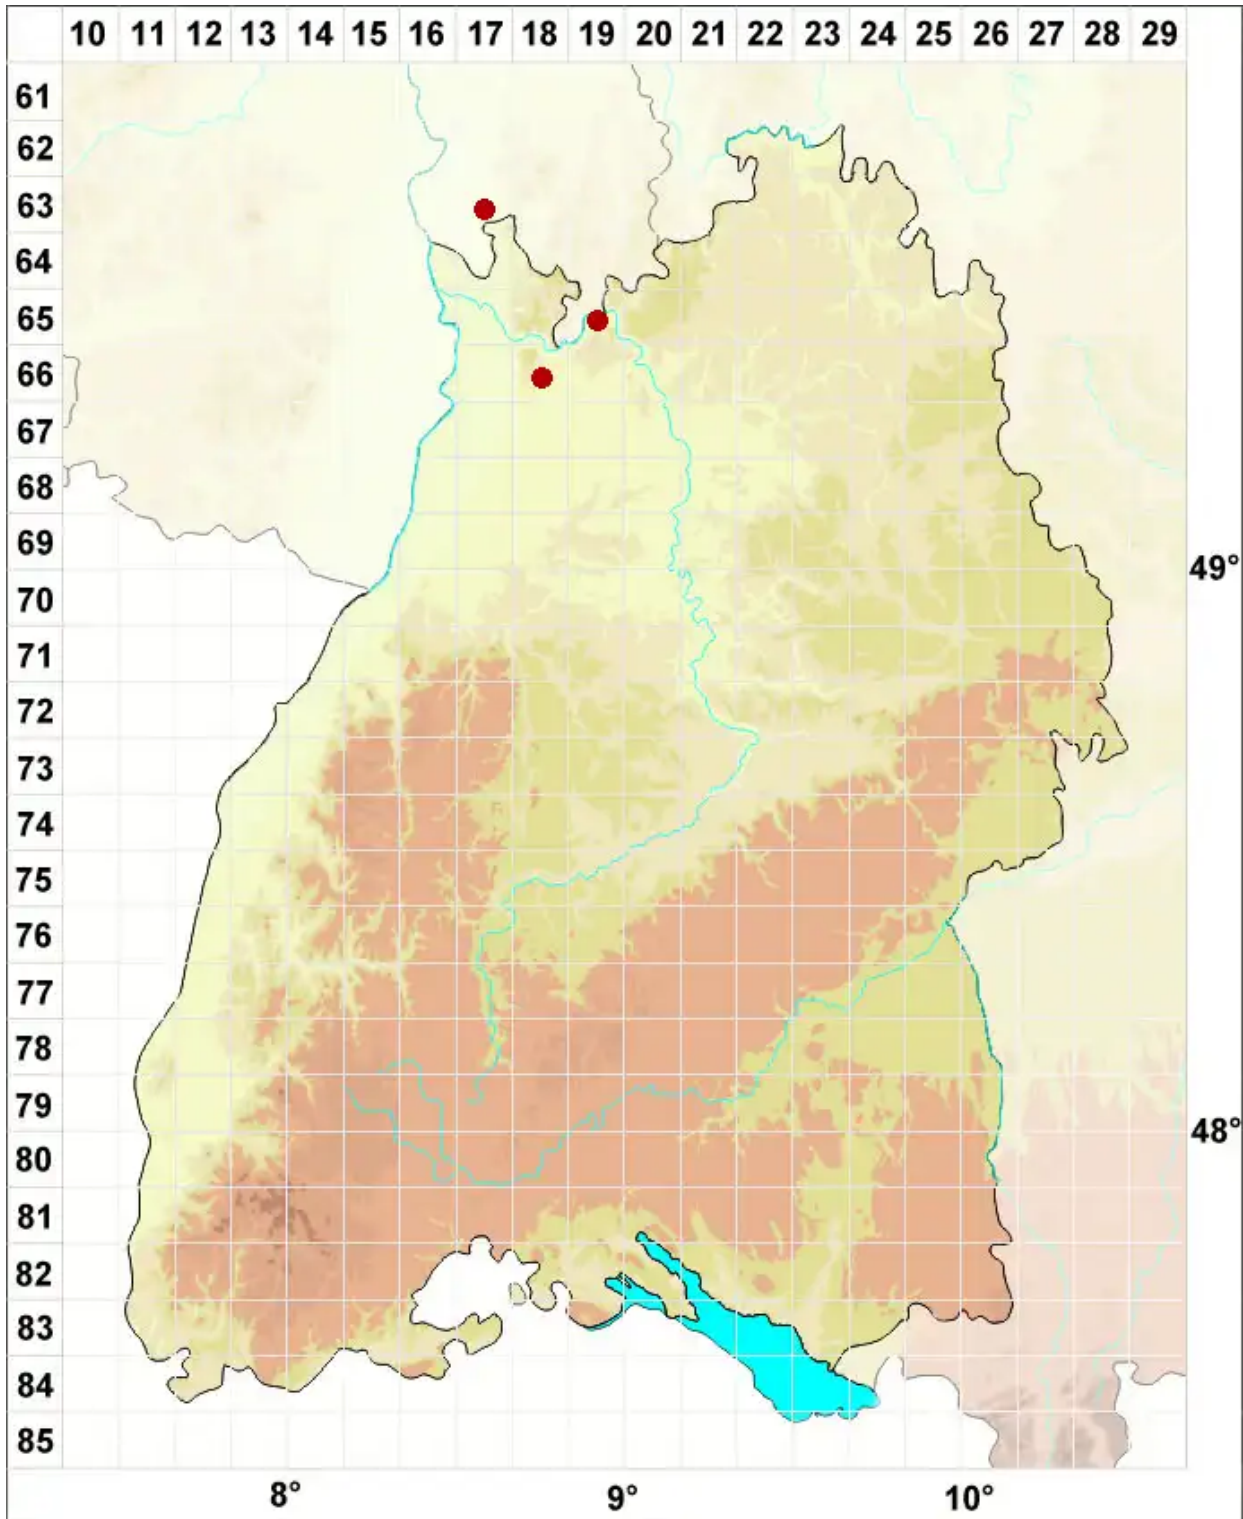

Lecidella flavosorediata (Vězda) Hertel & Leuckert

Gelbmehlige Schwarznapfflechte

Legende:

- Symbole:**
- Ausgefülltes Symbol:
Zeitraum von 1980 bis heute (Aktuelle Angabe)
 - Leeres Symbol:
Zeitraum vor 1980 (Altangabe)
 - Quadrat: Herbarbeleg