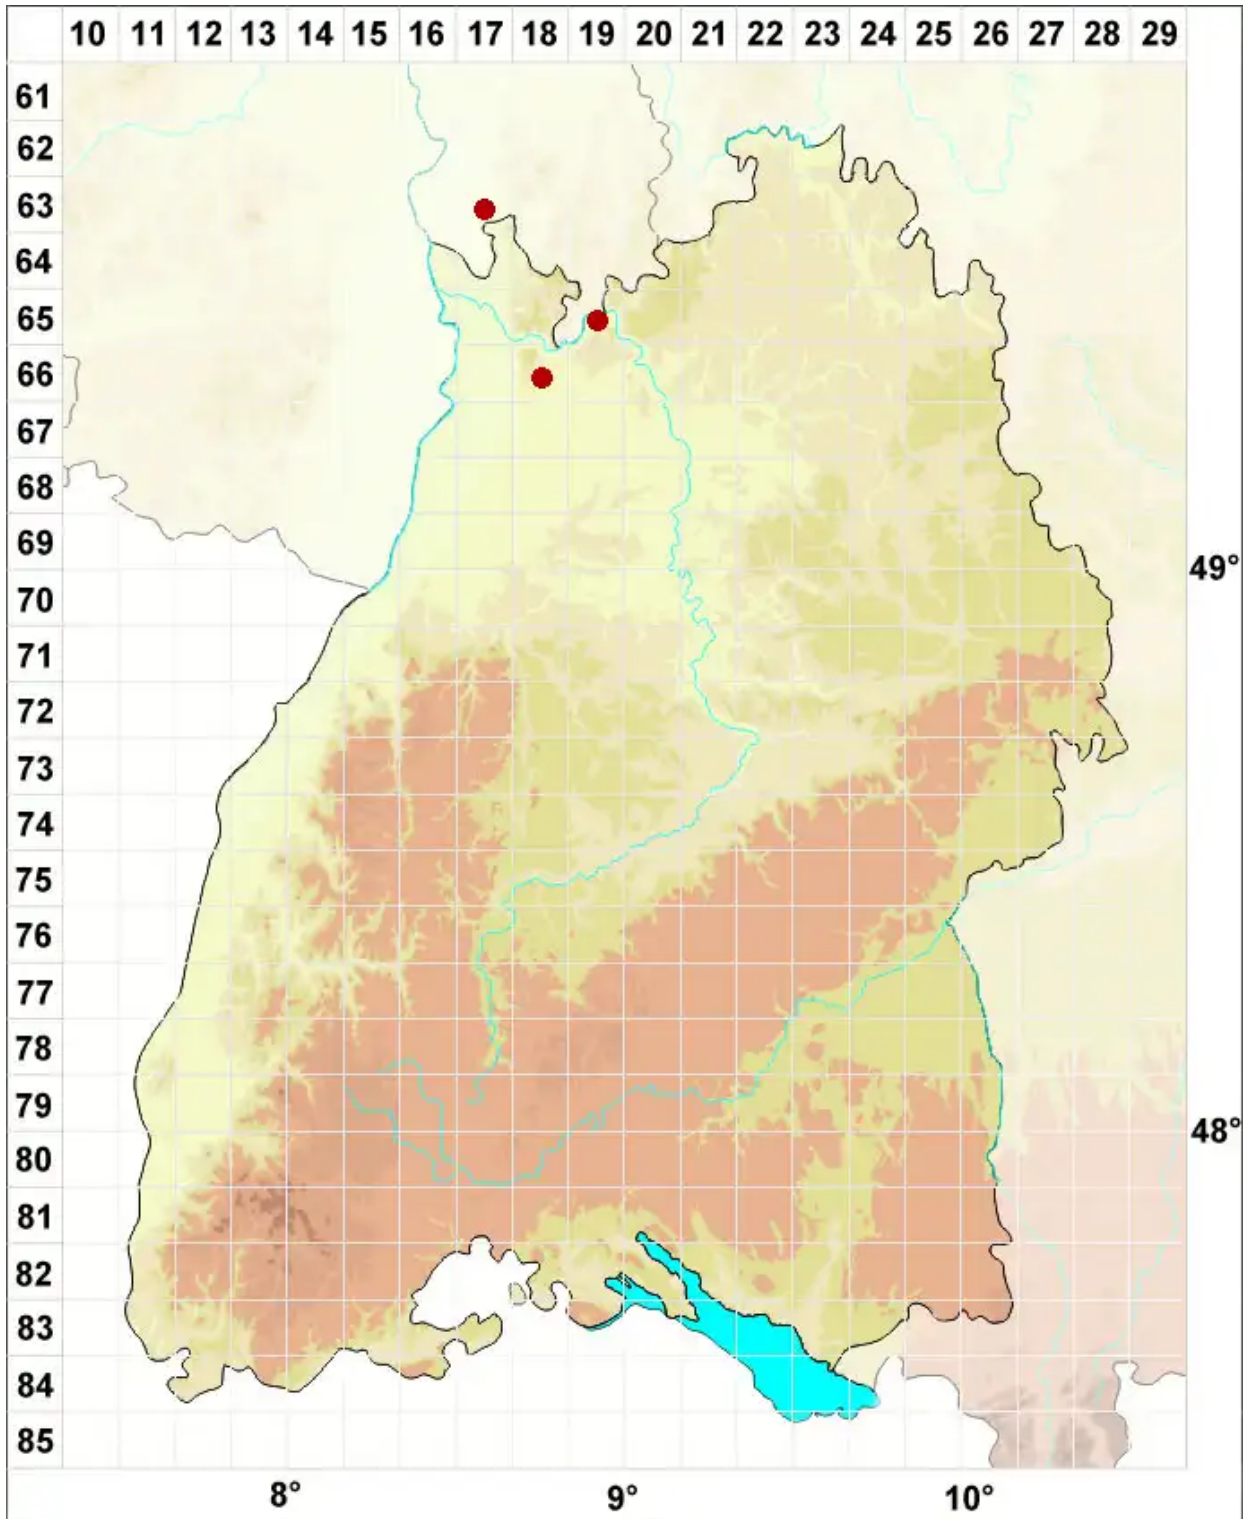

# Lecidella flavosorediata (Vězda) Hertel & Leuckert

Gelbmehlige Schwarznapfflechte

Legende:

- Symbole:**
- Ausgefülltes Symbol:  
Zeitraum von 1980 bis heute (Aktuelle Angabe)
  - Leeres Symbol:  
Zeitraum vor 1980 (Altangabe)
  - Quadrat: Herbarbeleg