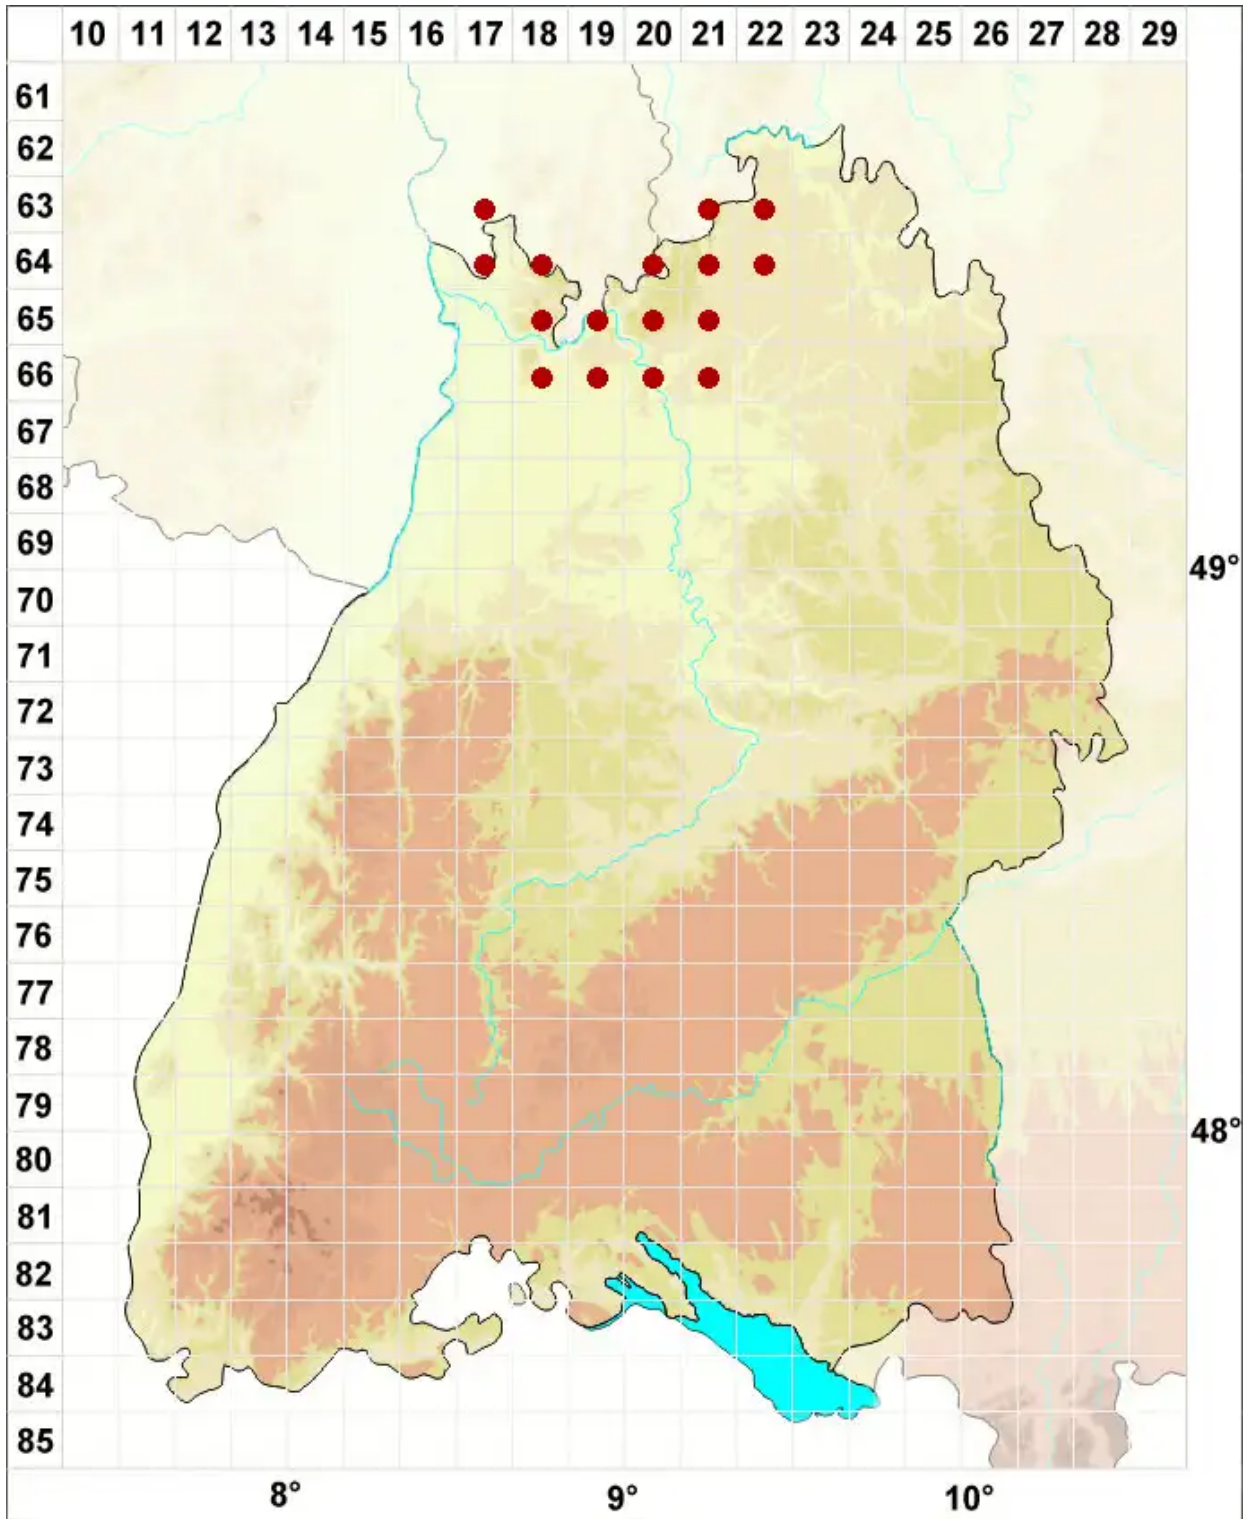

Lecidella elaeochroma (Ach.) M. Choisy

Olivgrüne Schwarznapfflechte

Legende:

- Symbole:**
- Ausgefülltes Symbol:
Zeitraum von 1980 bis heute (Aktuelle Angabe)
 - Leeres Symbol:
Zeitraum vor 1980 (Altangabe)
 - Quadrat: Herbarbeleg