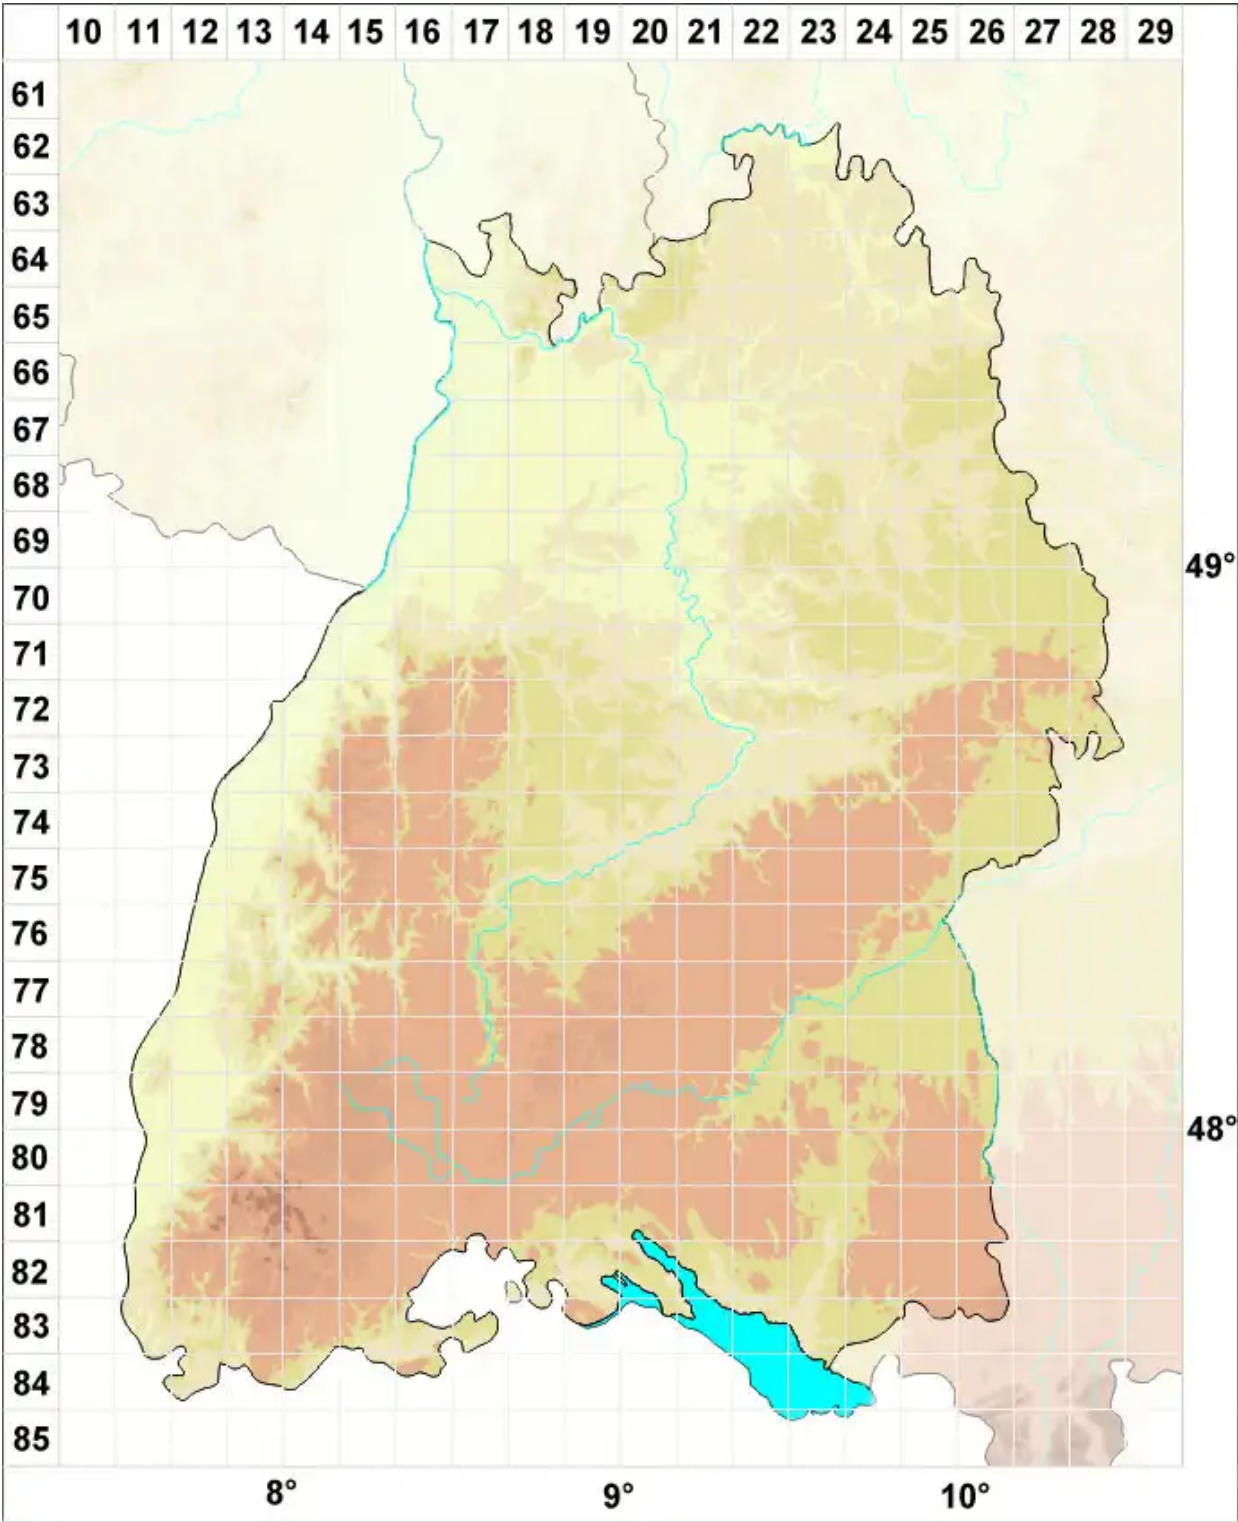

Lecidella elaeochroma agg.

Legende:

- Symbole:**
- Ausgefülltes Symbol:
Zeitraum von 1980 bis heute (Aktuelle Angabe)
 - Leeres Symbol:
Zeitraum vor 1980 (Altangabe)
 - Quadrat: Herbarbeleg