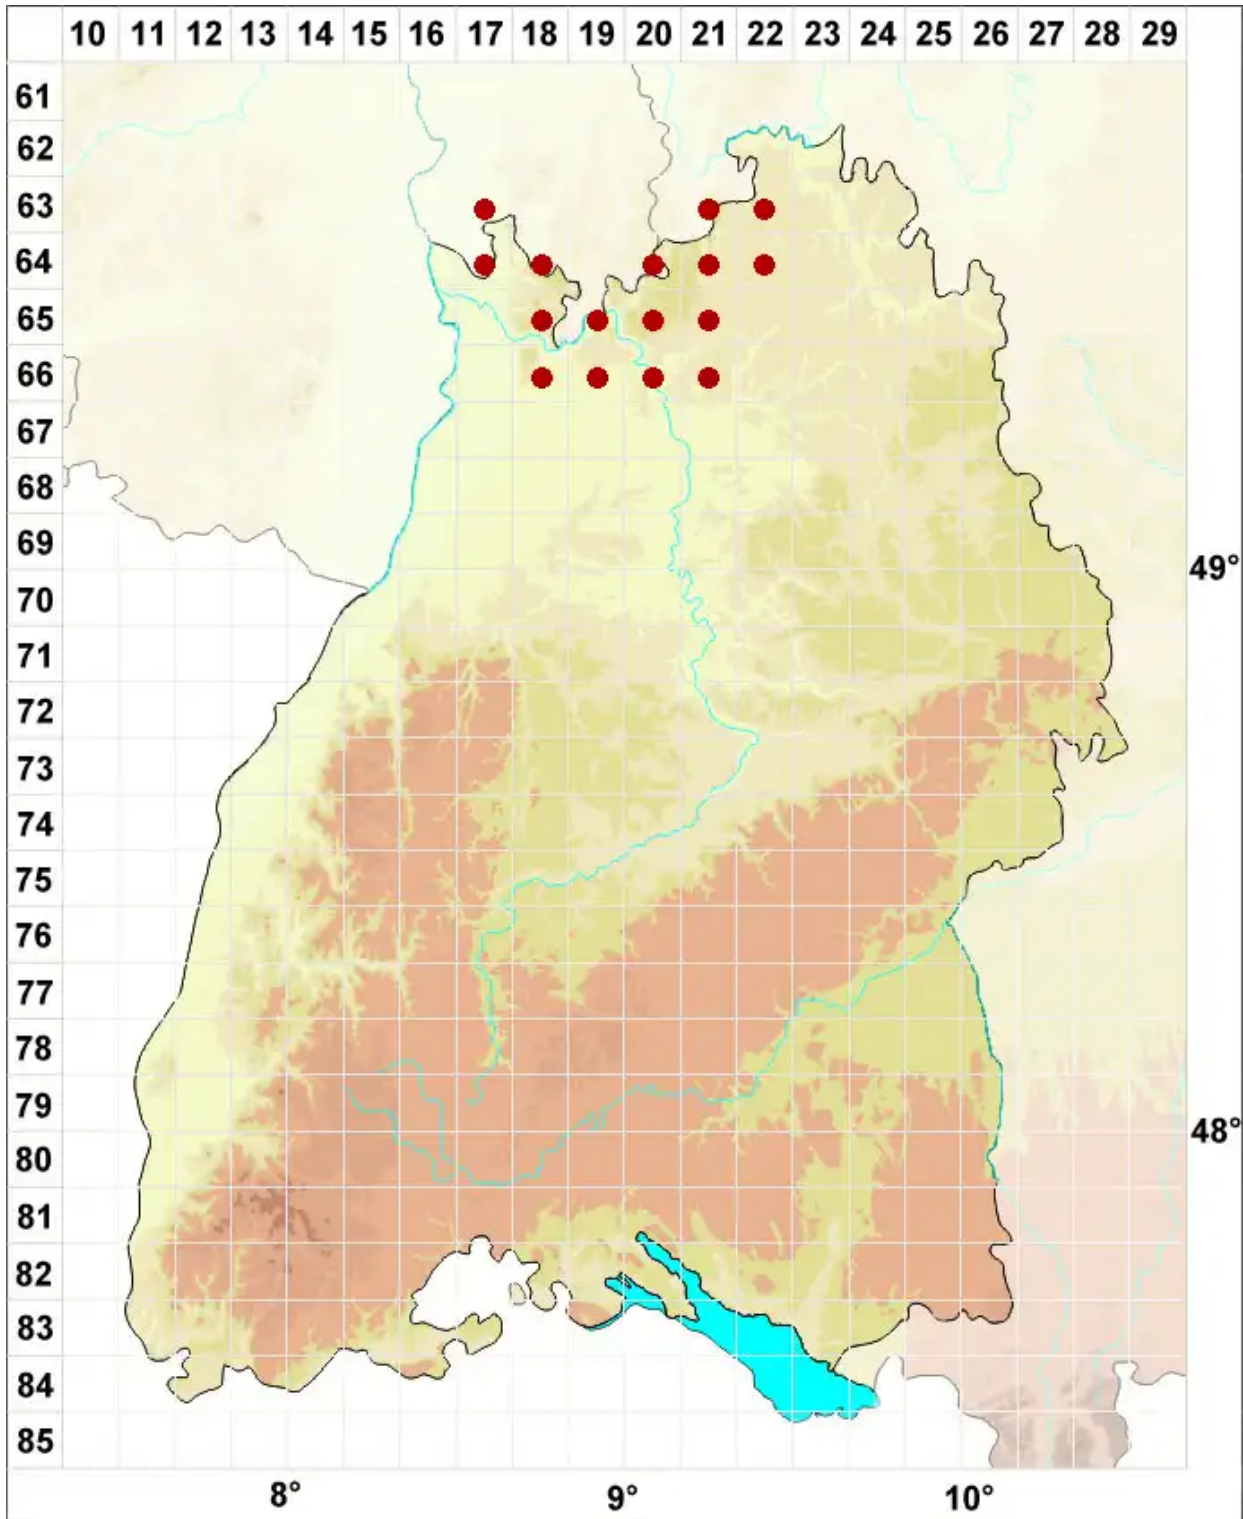

# Lecidella elaeochroma (Ach.) M. Choisy

Olivgrüne Schwarznapfflechte

Legende:

- Symbole:**
- Ausgefülltes Symbol:  
Zeitraum von 1980 bis heute (Aktuelle Angabe)
  - Leeres Symbol:  
Zeitraum vor 1980 (Altangabe)
  - Quadrat: Herbarbeleg