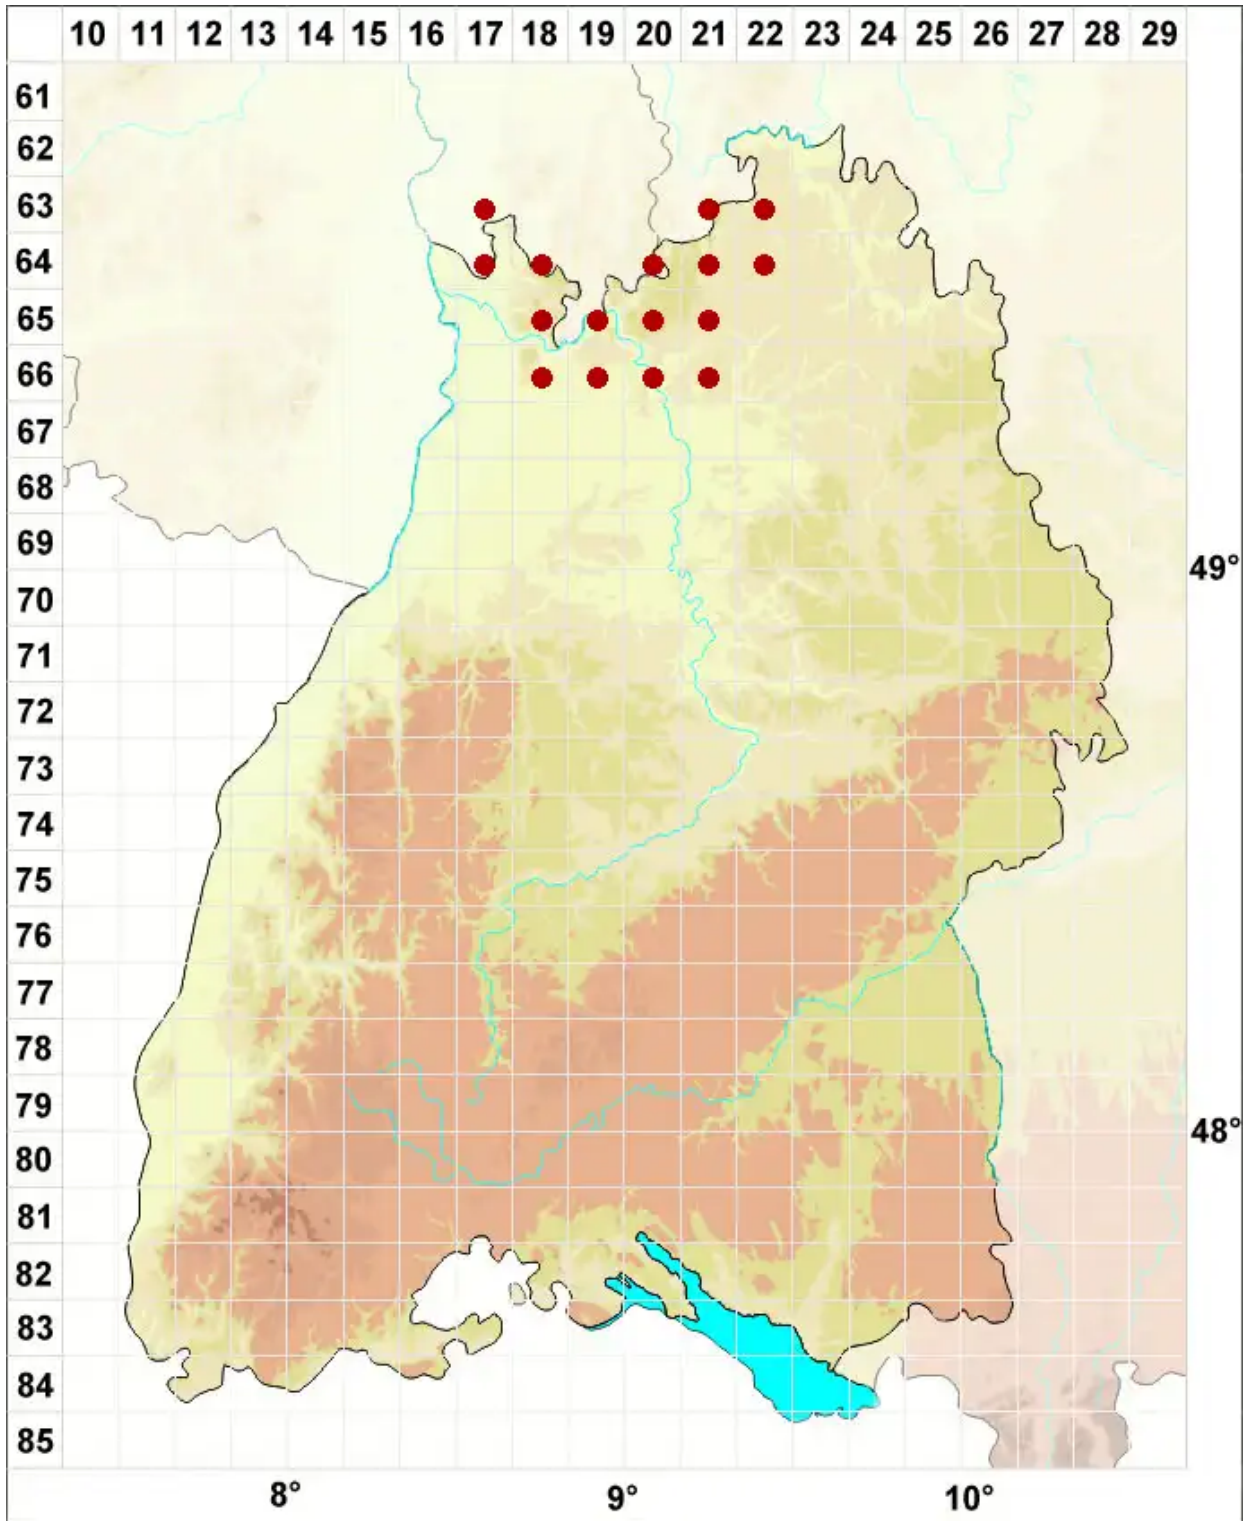

Lecidella elaeochroma (Ach.) M. Choisy

Olivgrüne Schwarznapfflechte

Legende:

- Symbole:**
- Ausgefülltes Symbol:
Zeitraum von 1980 bis heute (Aktuelle Angabe)
 - Leeres Symbol:
Zeitraum vor 1980 (Altangabe)
 - Quadrat: Herbarbeleg