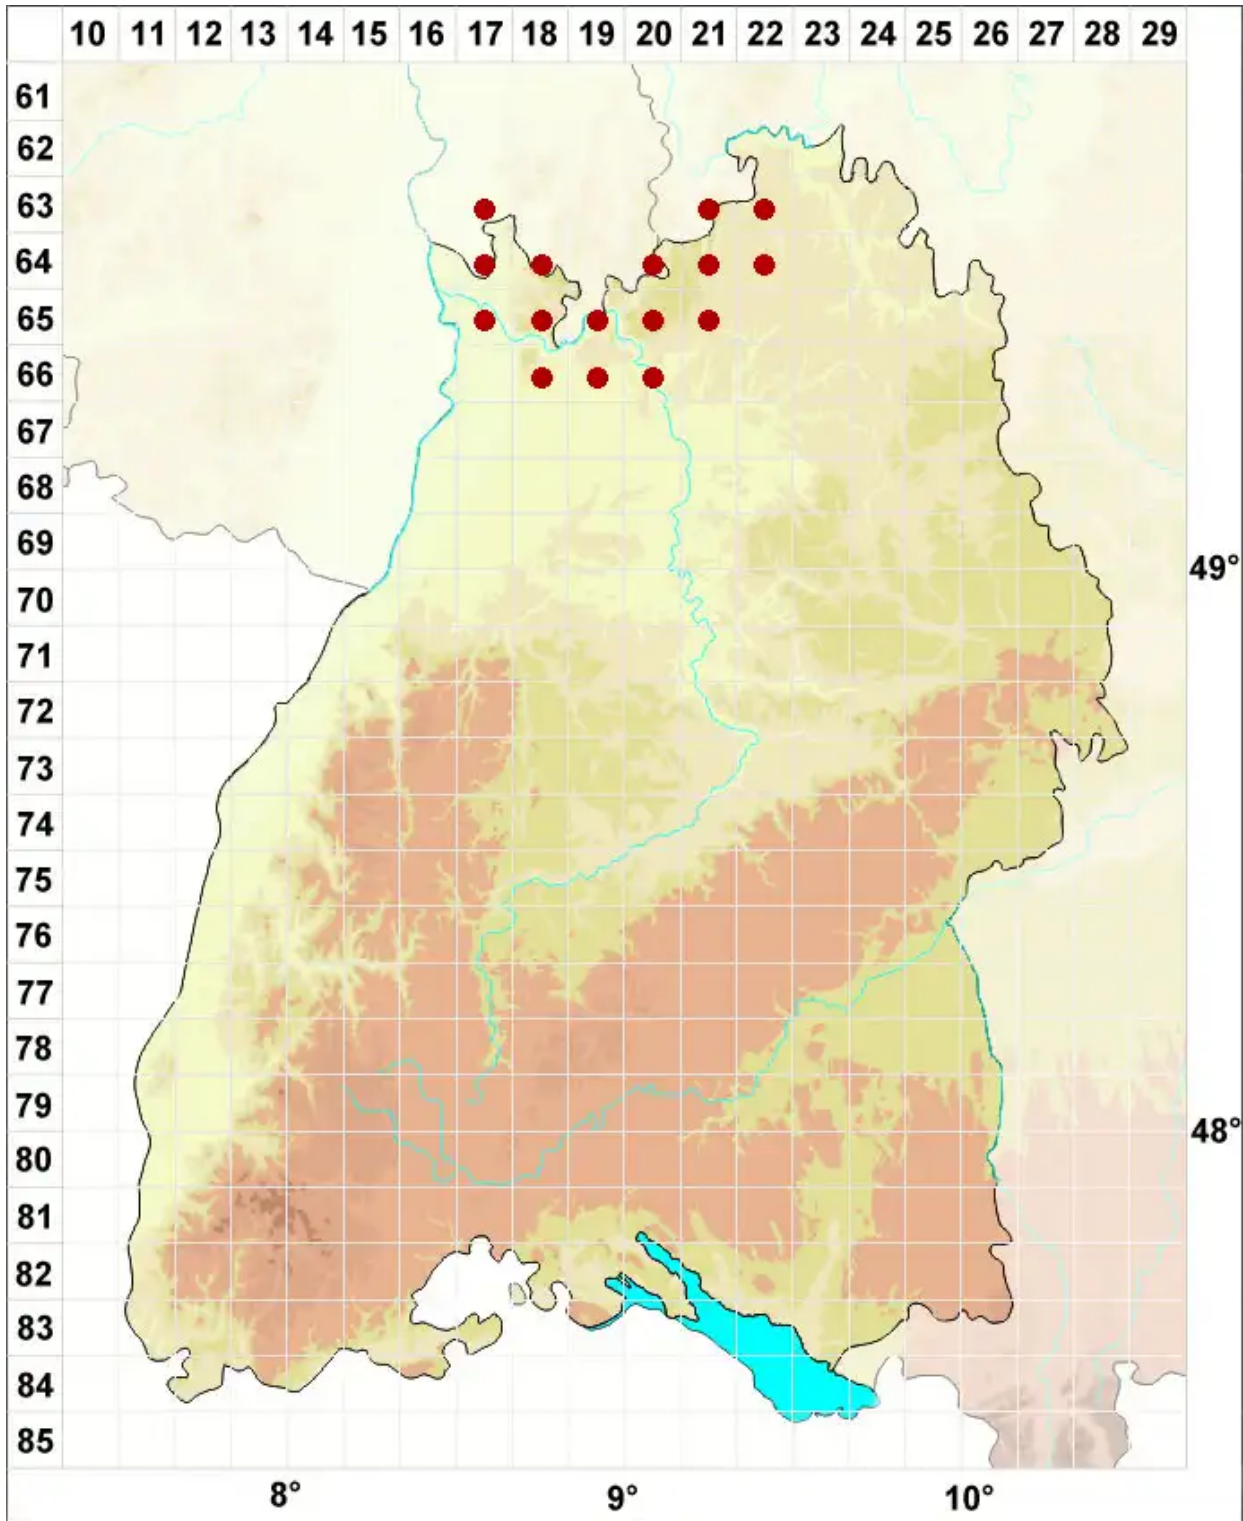

# Lecidella carpathica Körb.

## Karpathen-Schwarznapfflechte

Legende:

- Symbole:**
- Ausgefülltes Symbol:  
Zeitraum von 1980 bis heute (Aktuelle Angabe)
  - Leeres Symbol:  
Zeitraum vor 1980 (Altangabe)
  - Quadrat: Herbarbeleg