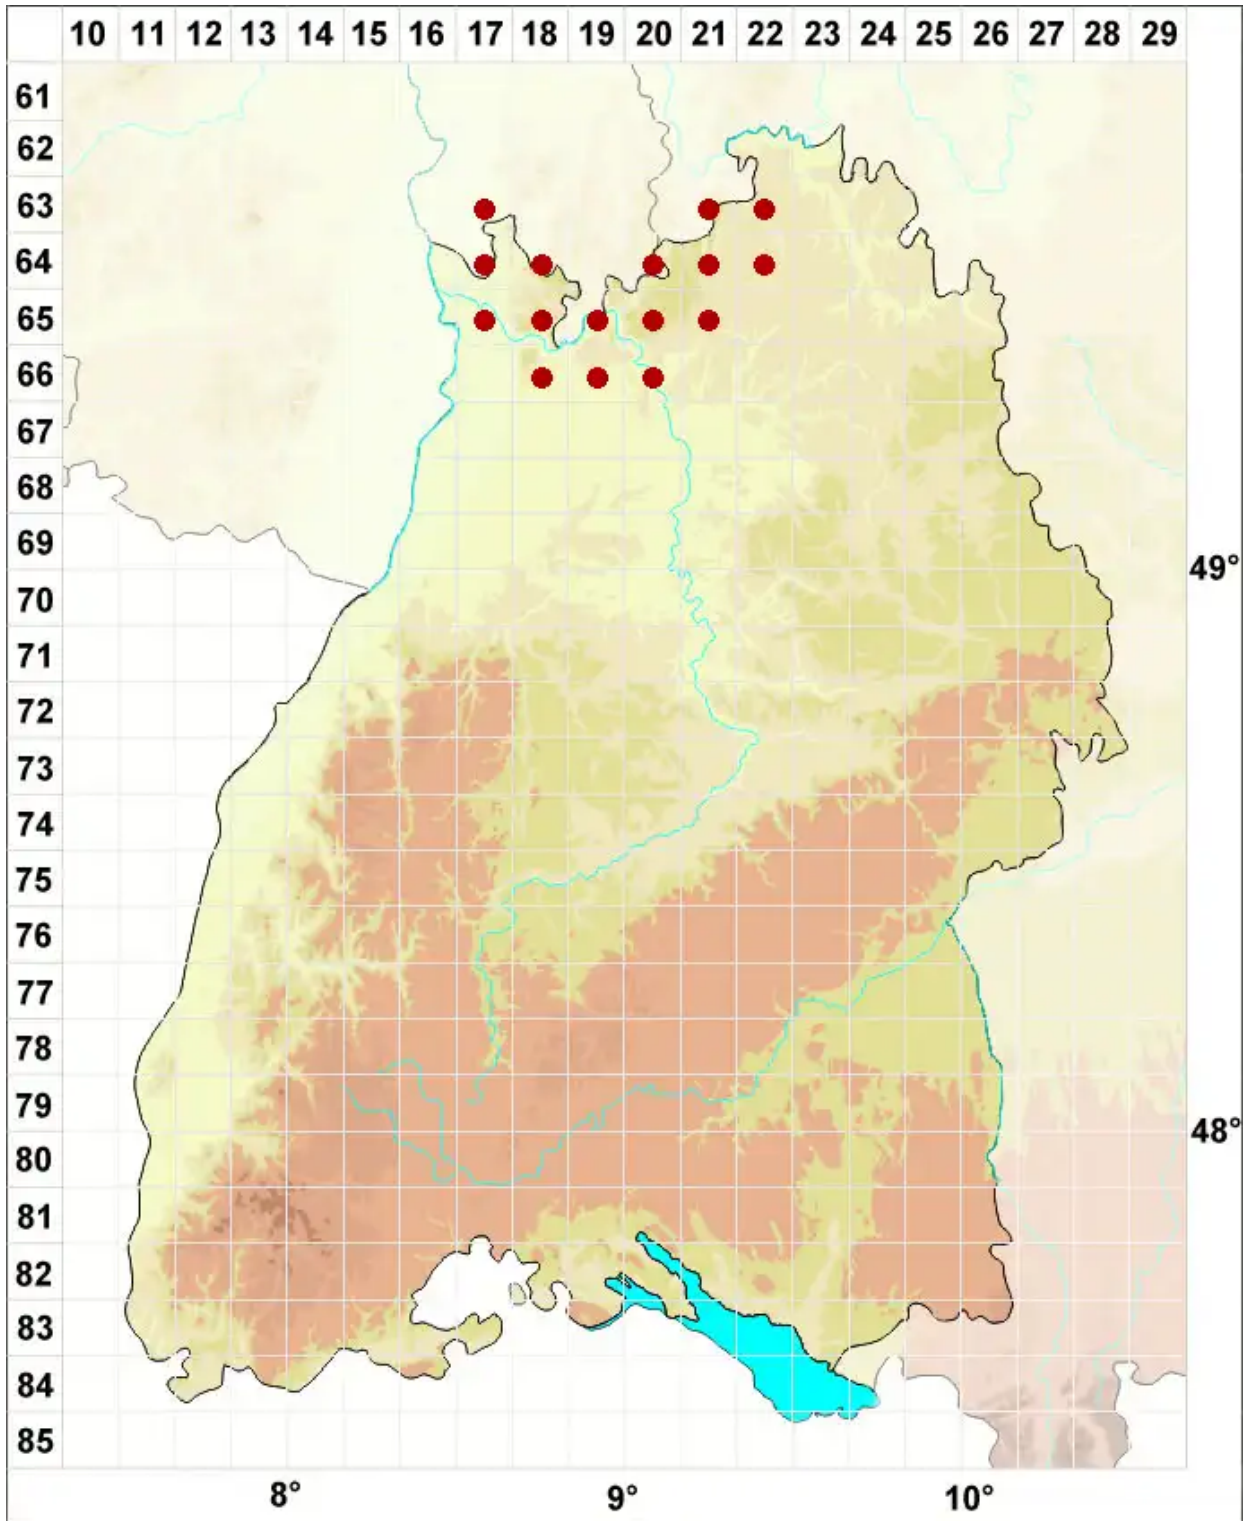

Lecidella carpathica Körb.

Karpathen-Schwarznapfflechte

Legende:

Symbole:
Ausgefülltes Symbol:
Zeitraum von 1980 bis heute (Aktuelle Angabe)
Leeres Symbol:
Zeitraum vor 1980 (Altangabe)
Quadrat: Herbarbeleg