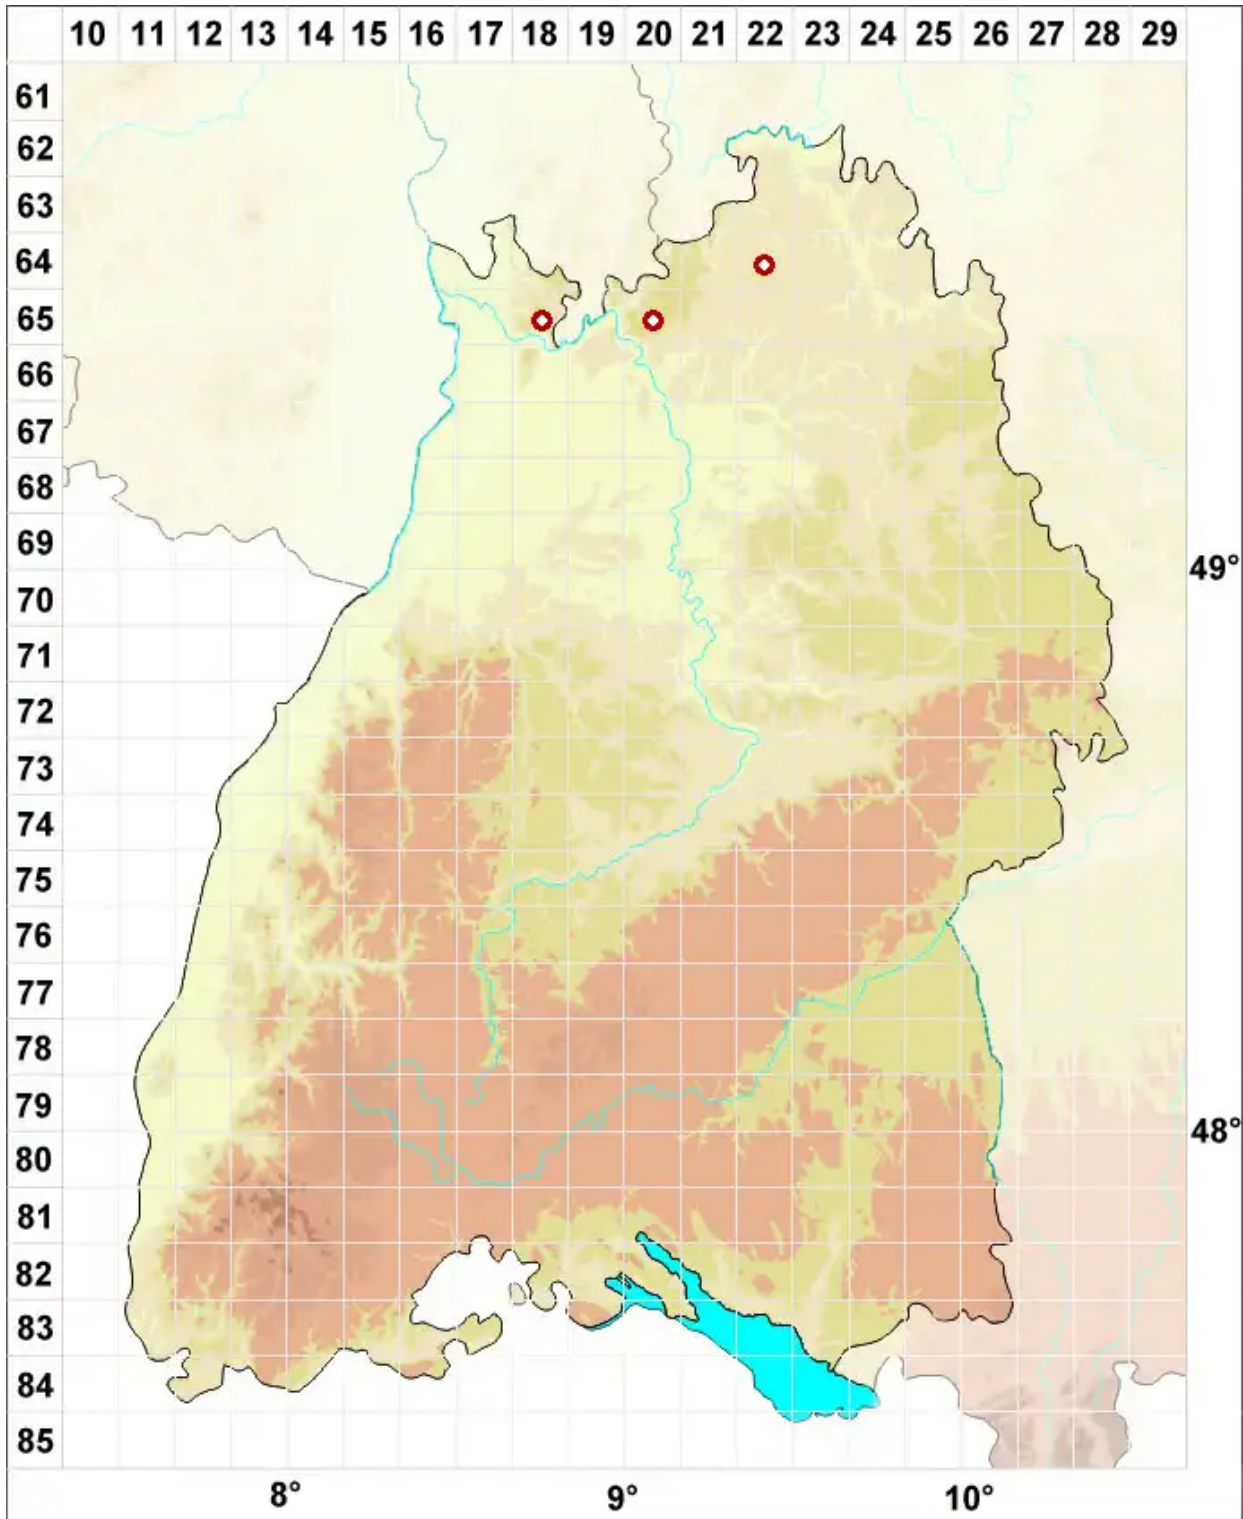

Lecidella anomaloides (A. Massal.) Hertel & H. Kilius

Besondere Schwarznappflechte

Legende:

- Symbole:**
- Ausgefülltes Symbol:
Zeitraum von 1980 bis heute (Aktuelle Angabe)
 - Leeres Symbol:
Zeitraum vor 1980 (Altangabe)
 - Quadrat: Herbarbeleg