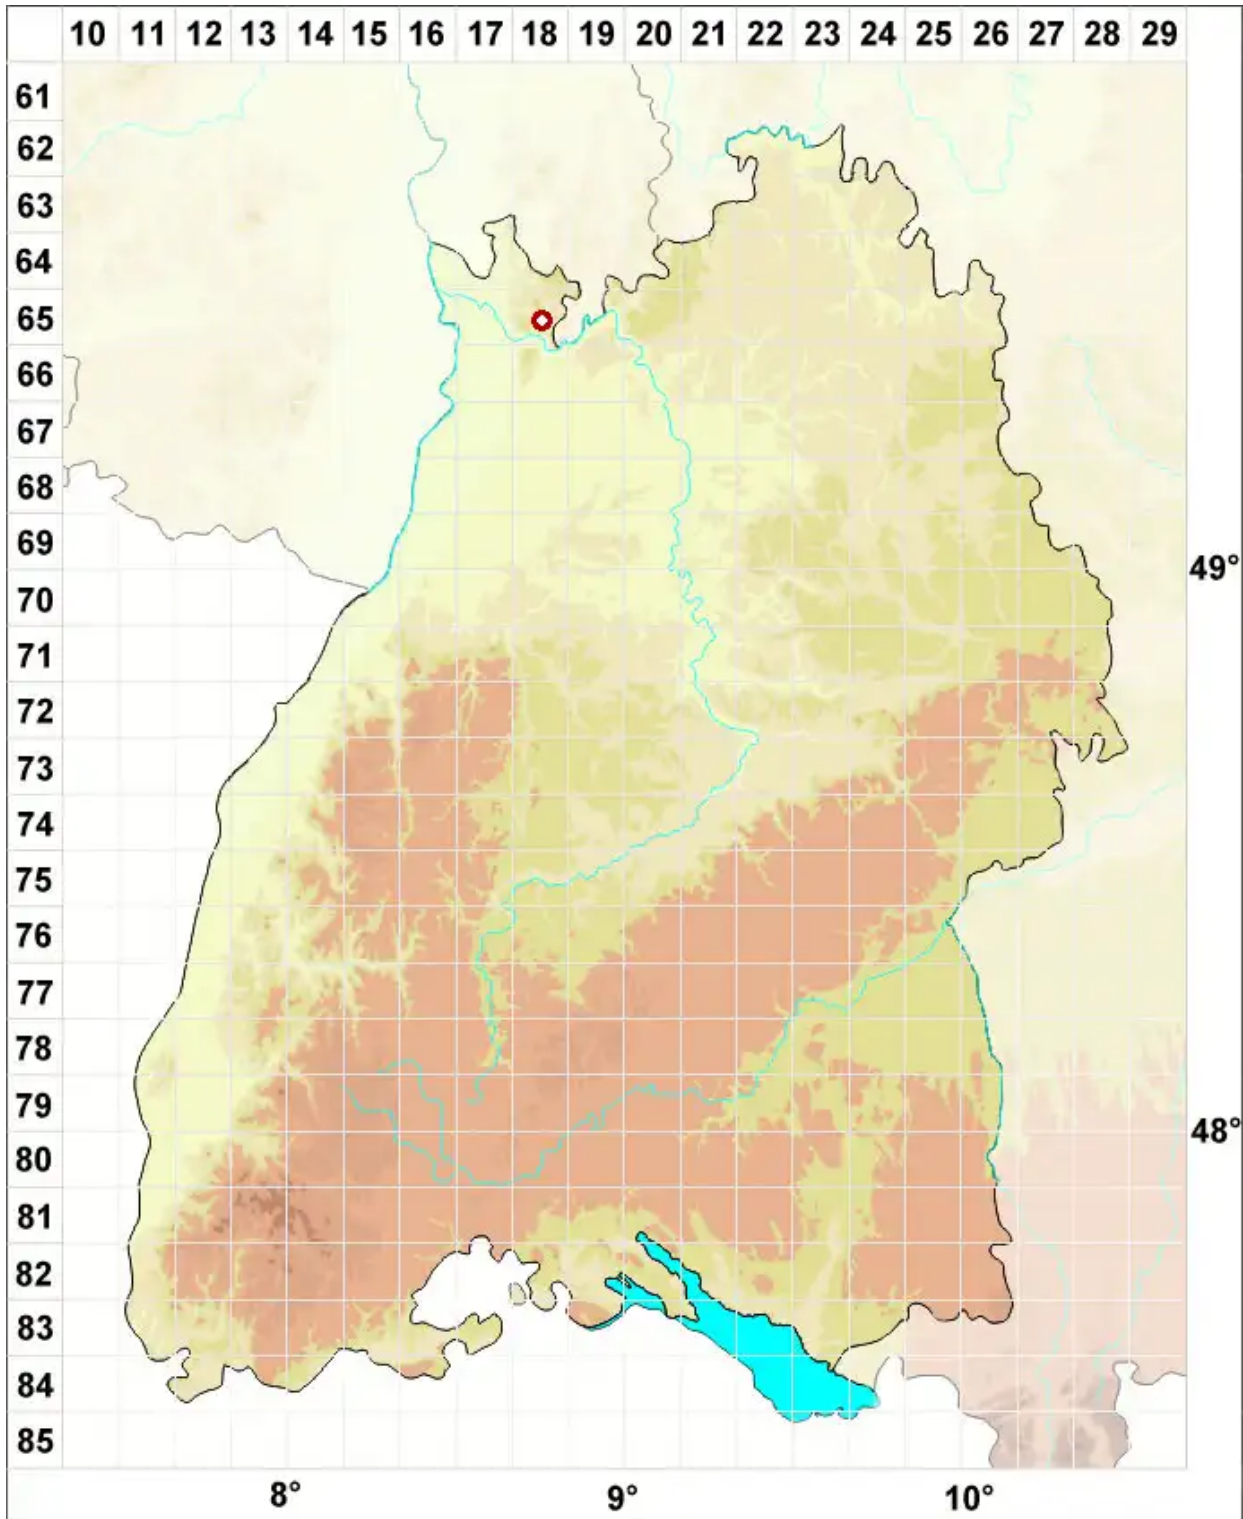

# Lecidella albida Hafellner

Weißer Schwarznappflechte

Legende:

- Symbole:**
- Ausgefülltes Symbol:  
Zeitraum von 1980 bis heute (Aktuelle Angabe)
  - Leeres Symbol:  
Zeitraum vor 1980 (Altangabe)
  - Quadrat: Herbarbeleg