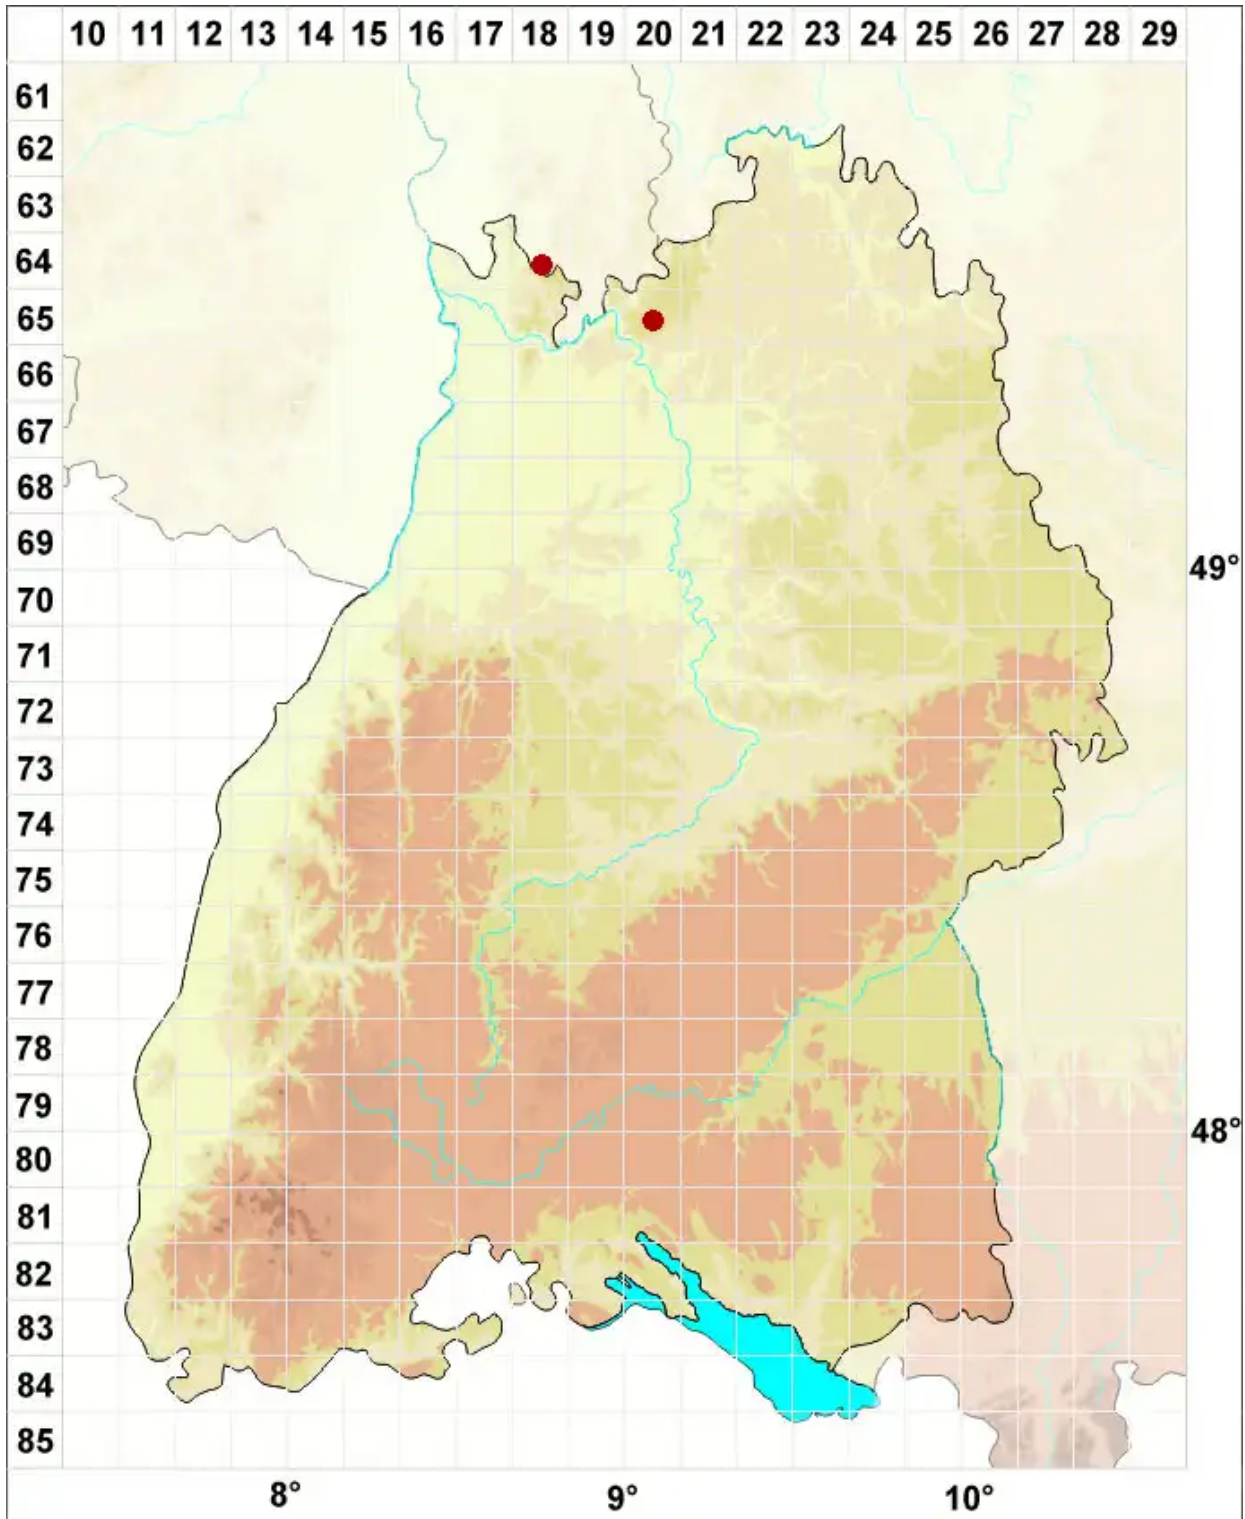

Lecidea variegatula Nyl.

Bunte Schwarznappflechte

Legende:

Symbole:
Ausgefülltes Symbol:
Zeitraum von 1980 bis heute (Aktuelle Angabe)
Leeres Symbol:
Zeitraum vor 1980 (Altangabe)
Quadrat: Herbarbeleg