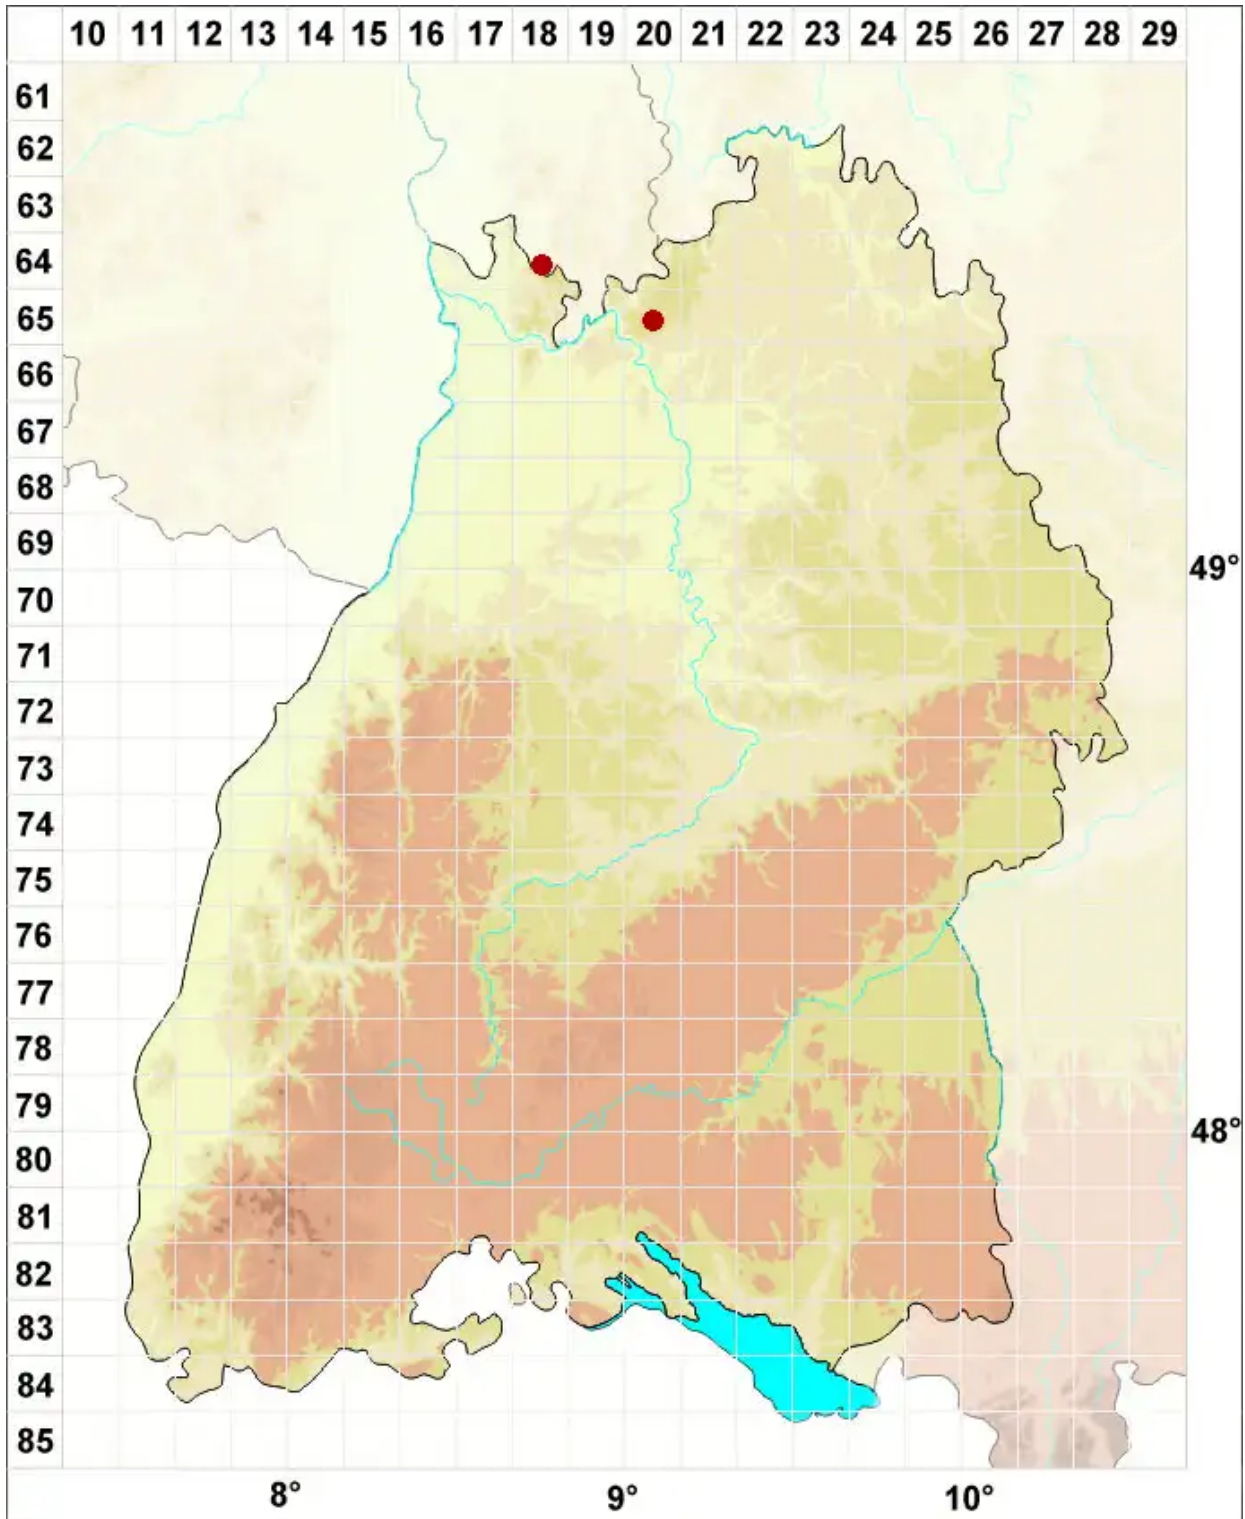

Lecidea variegatula Nyl.

Bunte Schwarznappflechte

Legende:

- Symbole:**
- Ausgefülltes Symbol:
Zeitraum von 1980 bis heute (Aktuelle Angabe)
 - Leeres Symbol:
Zeitraum vor 1980 (Altangabe)
 - Quadrat: Herbarbeleg