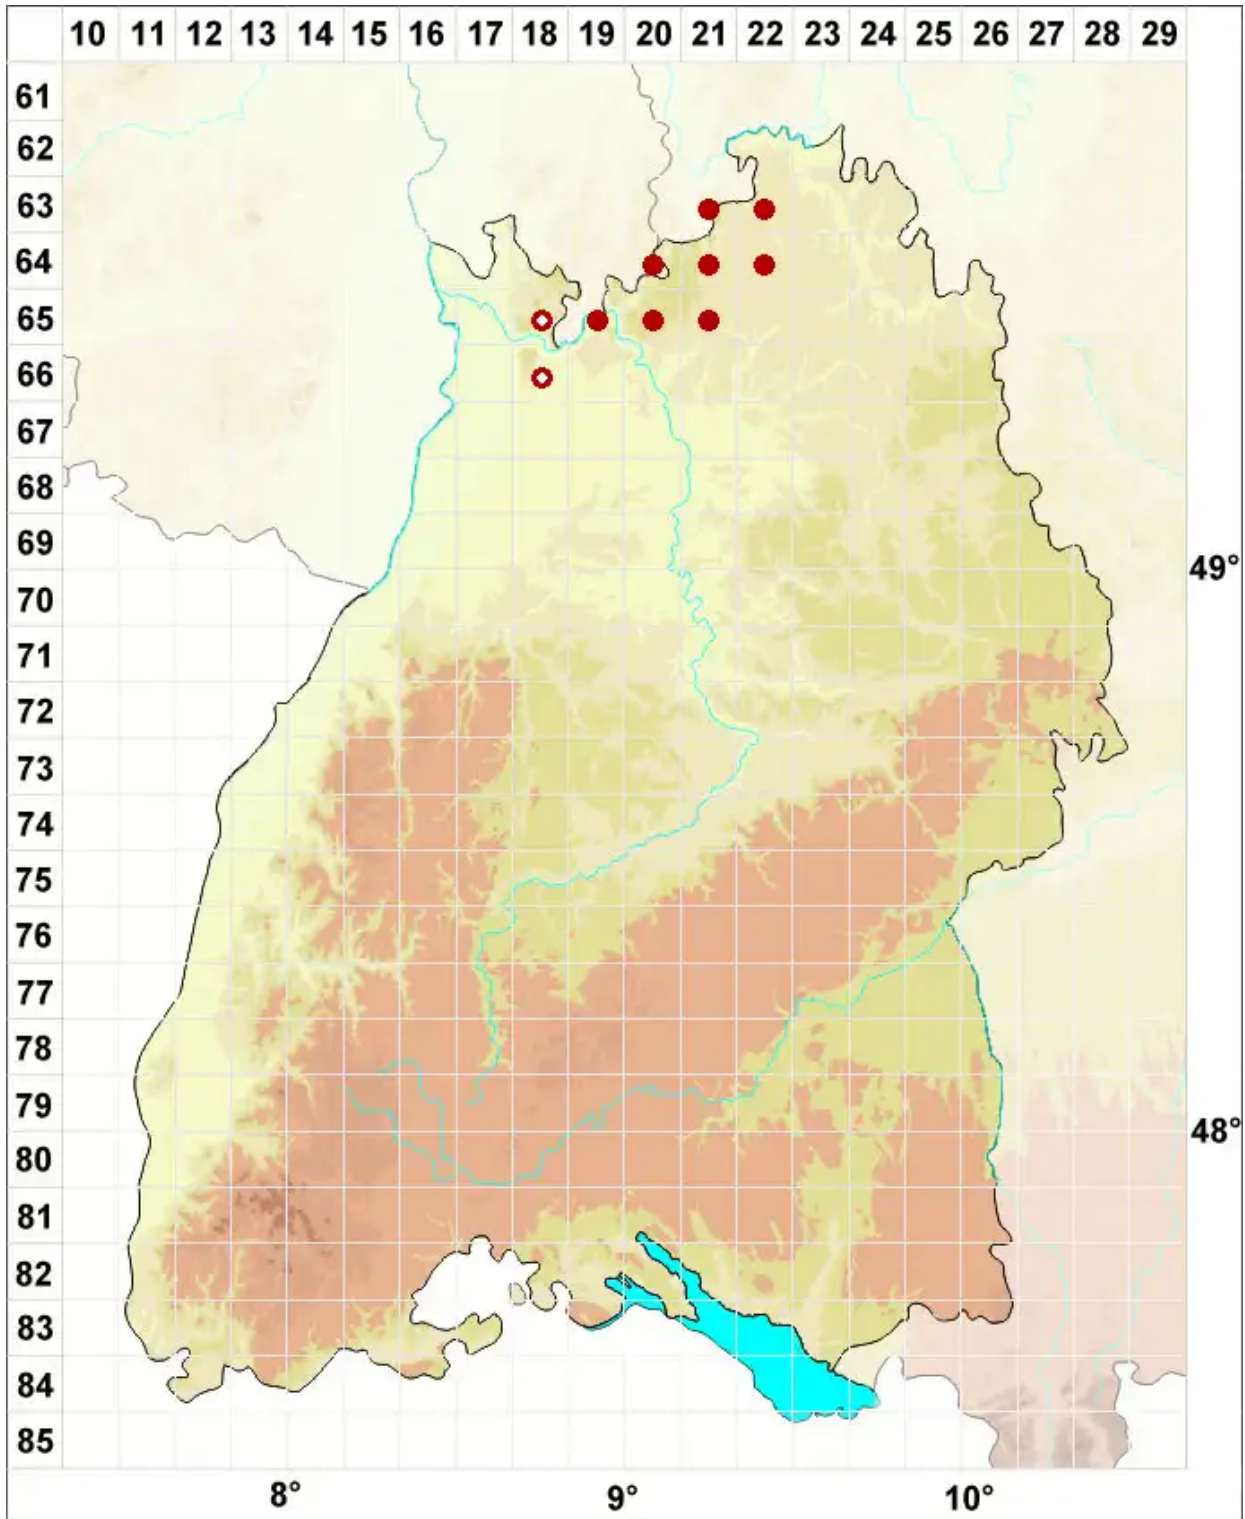

Lecidea ahlesii (Hepp) Nyl.

Ahles' Schwarznappflechte

Legende:

- Symbole:**
- Ausgefülltes Symbol:
Zeitraum von 1980 bis heute (Aktuelle Angabe)
 - Leeres Symbol:
Zeitraum vor 1980 (Altangabe)
 - Quadrat: Herbarbeleg