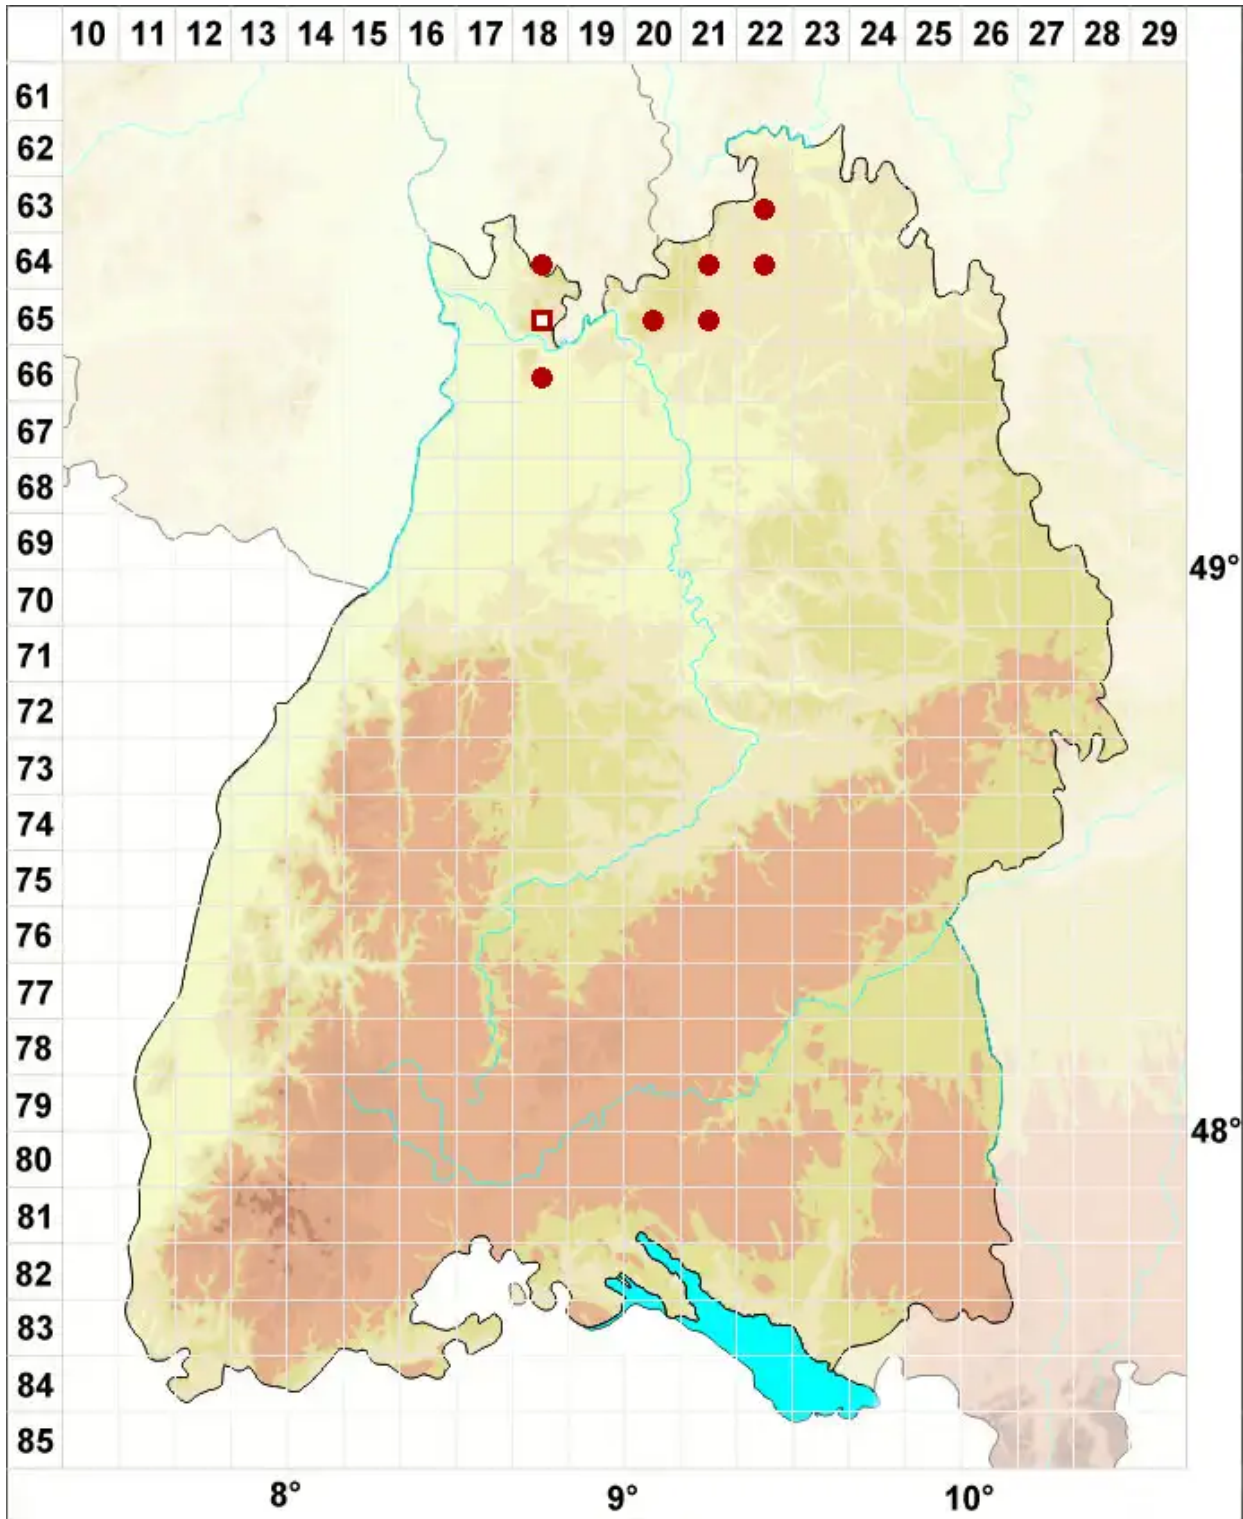

# Placynthiella uliginosa (Schrad.) Coppins & P. James

Moor-Schwarznapfflechte

Legende:

- Symbole:**
- Ausgefülltes Symbol:  
Zeitraum von 1980 bis heute (Aktuelle Angabe)
  - Leeres Symbol:  
Zeitraum vor 1980 (Altangabe)
  - Quadrat: Herbarbeleg