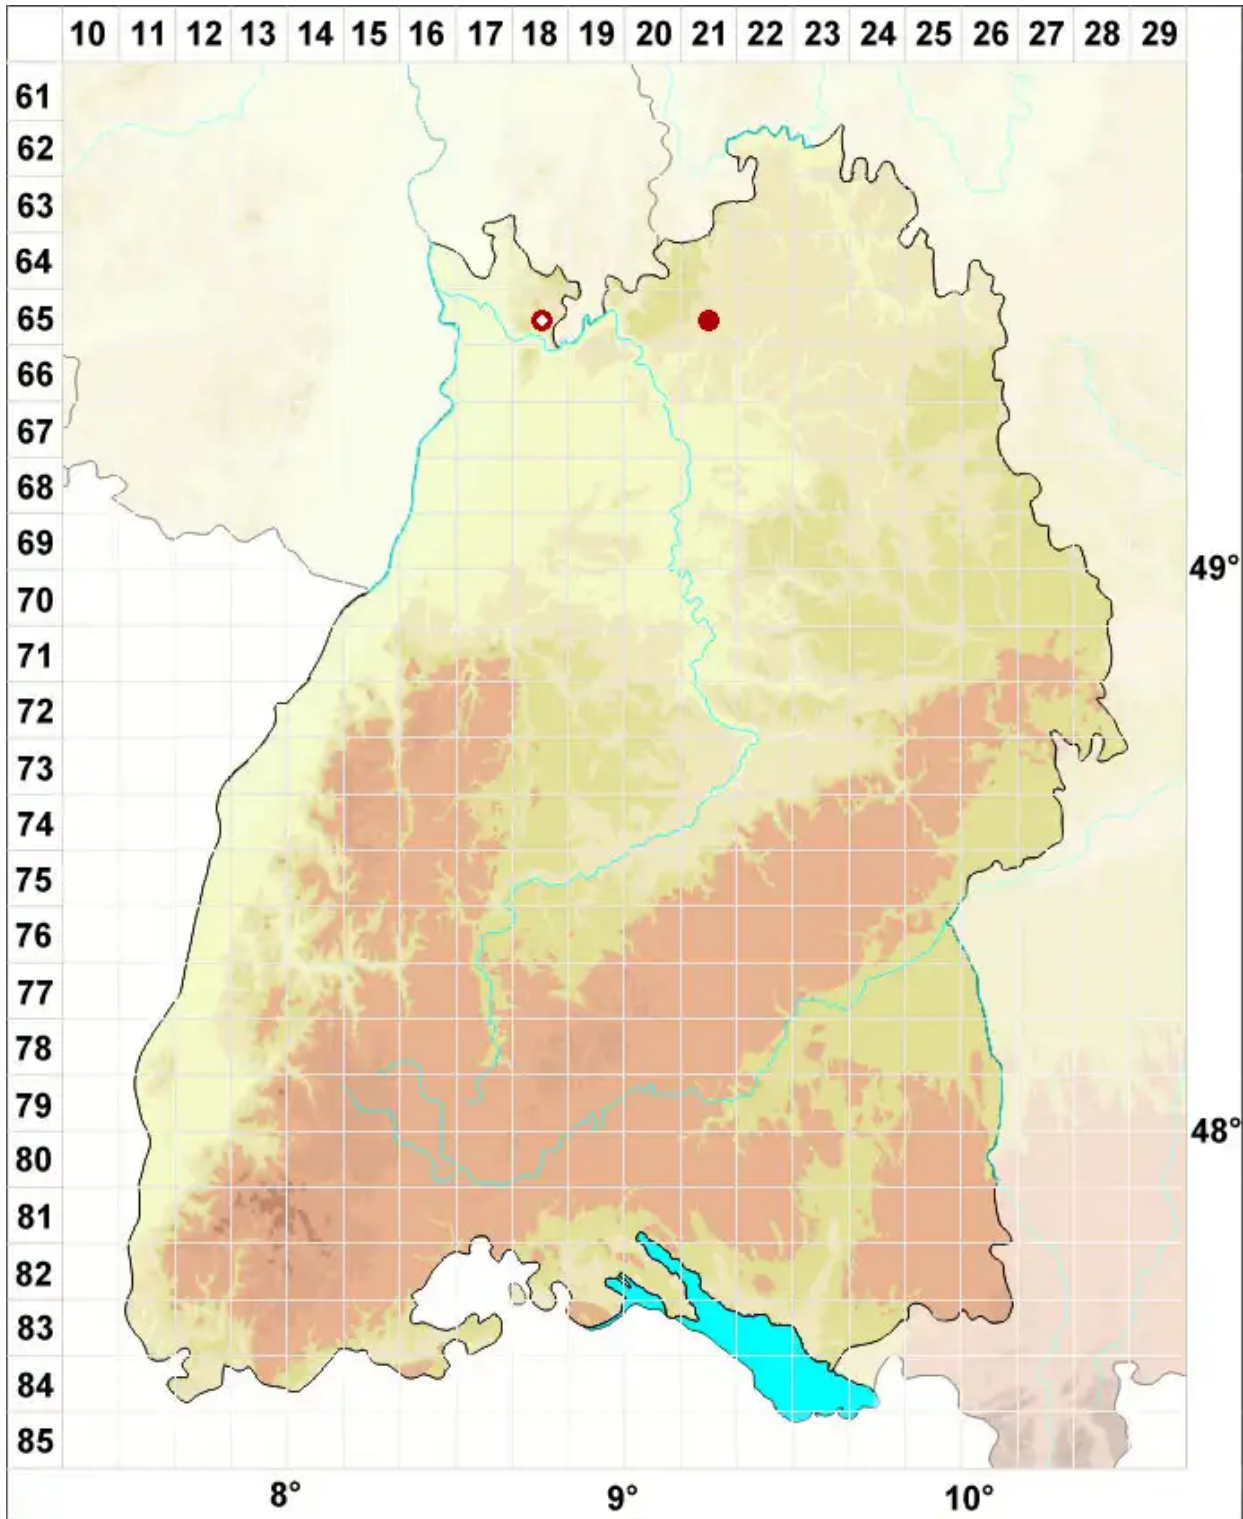

# Lecidea turgidula Fr.

## Geschwollene Schwarznapfflechte

Legende:

**Symbole:**

Ausgefülltes Symbol:  
Zeitraum von 1980 bis heute (Aktuelle Angabe)

Leeres Symbol:  
Zeitraum vor 1980 (Altangabe)

Quadrat: Herbarbeleg