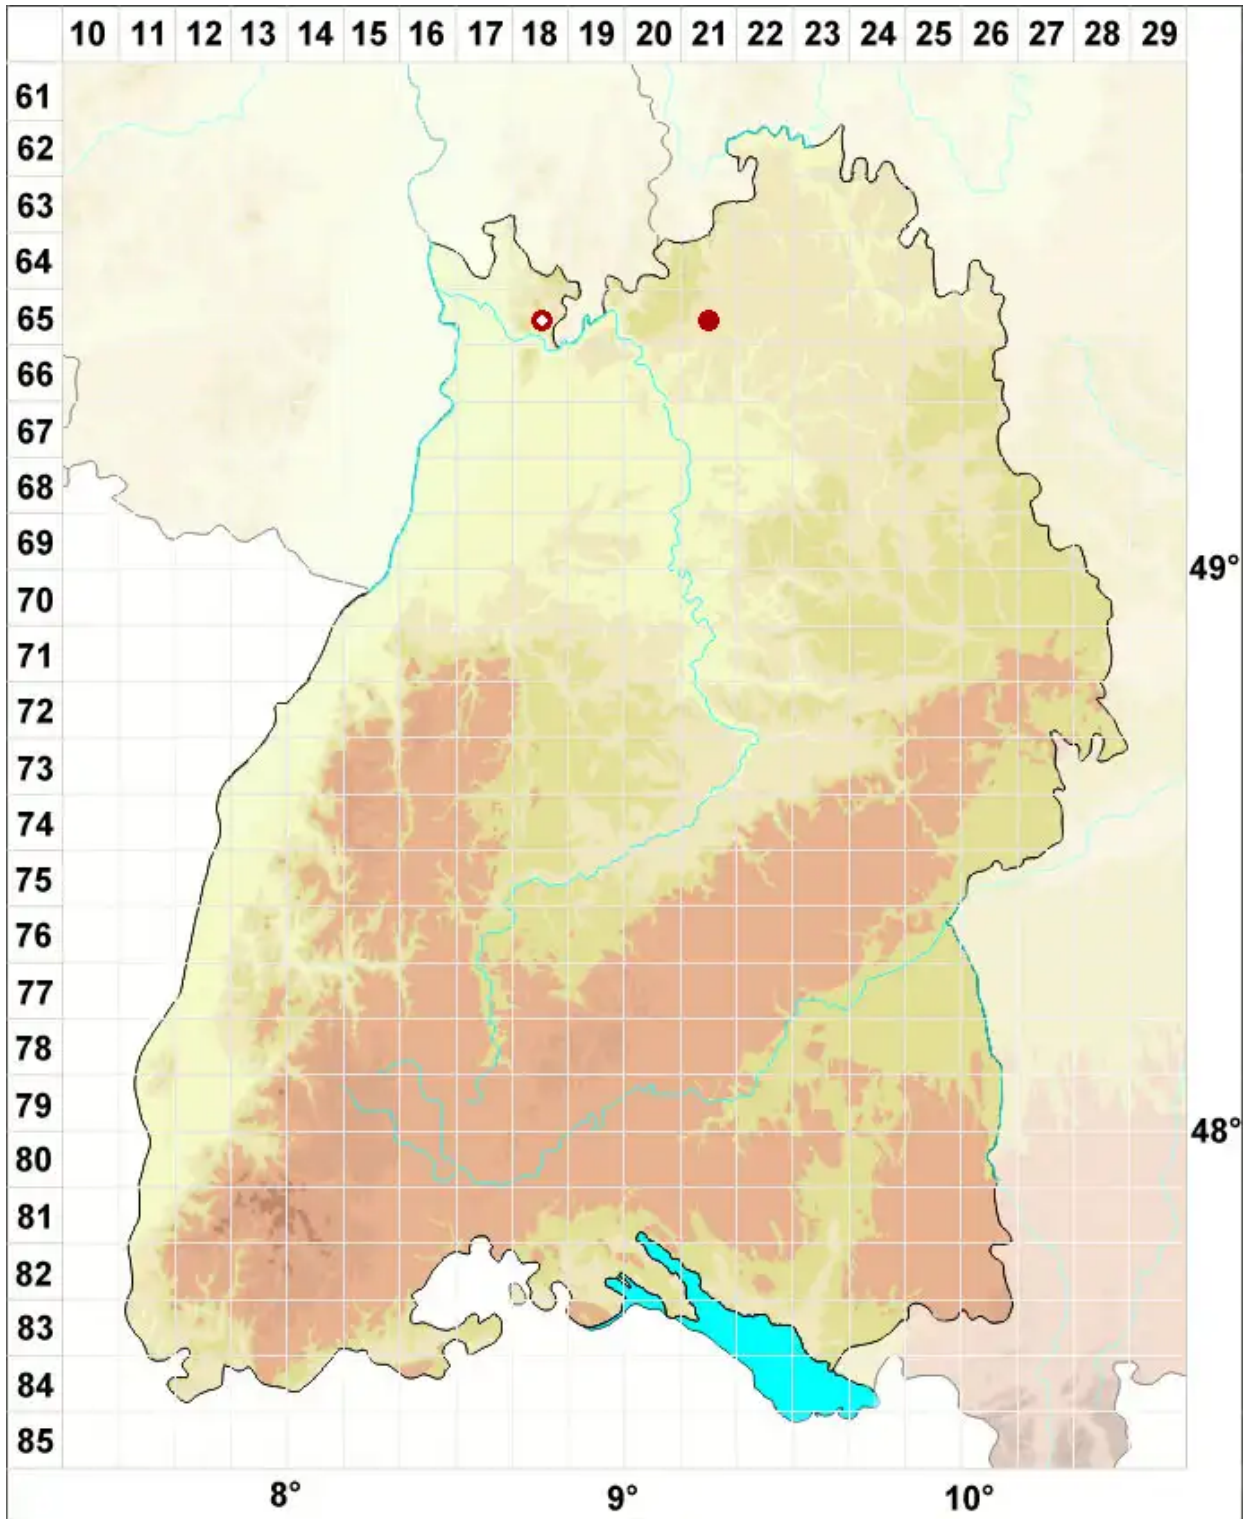

Lecidea turgidula Fr.

Geschwollene Schwarznappflechte

Legende:

Symbole:

Ausgefülltes Symbol:
Zeitraum von 1980 bis heute (Aktuelle Angabe)

Leeres Symbol:
Zeitraum vor 1980 (Altangabe)

Quadrat: Herbarbeleg