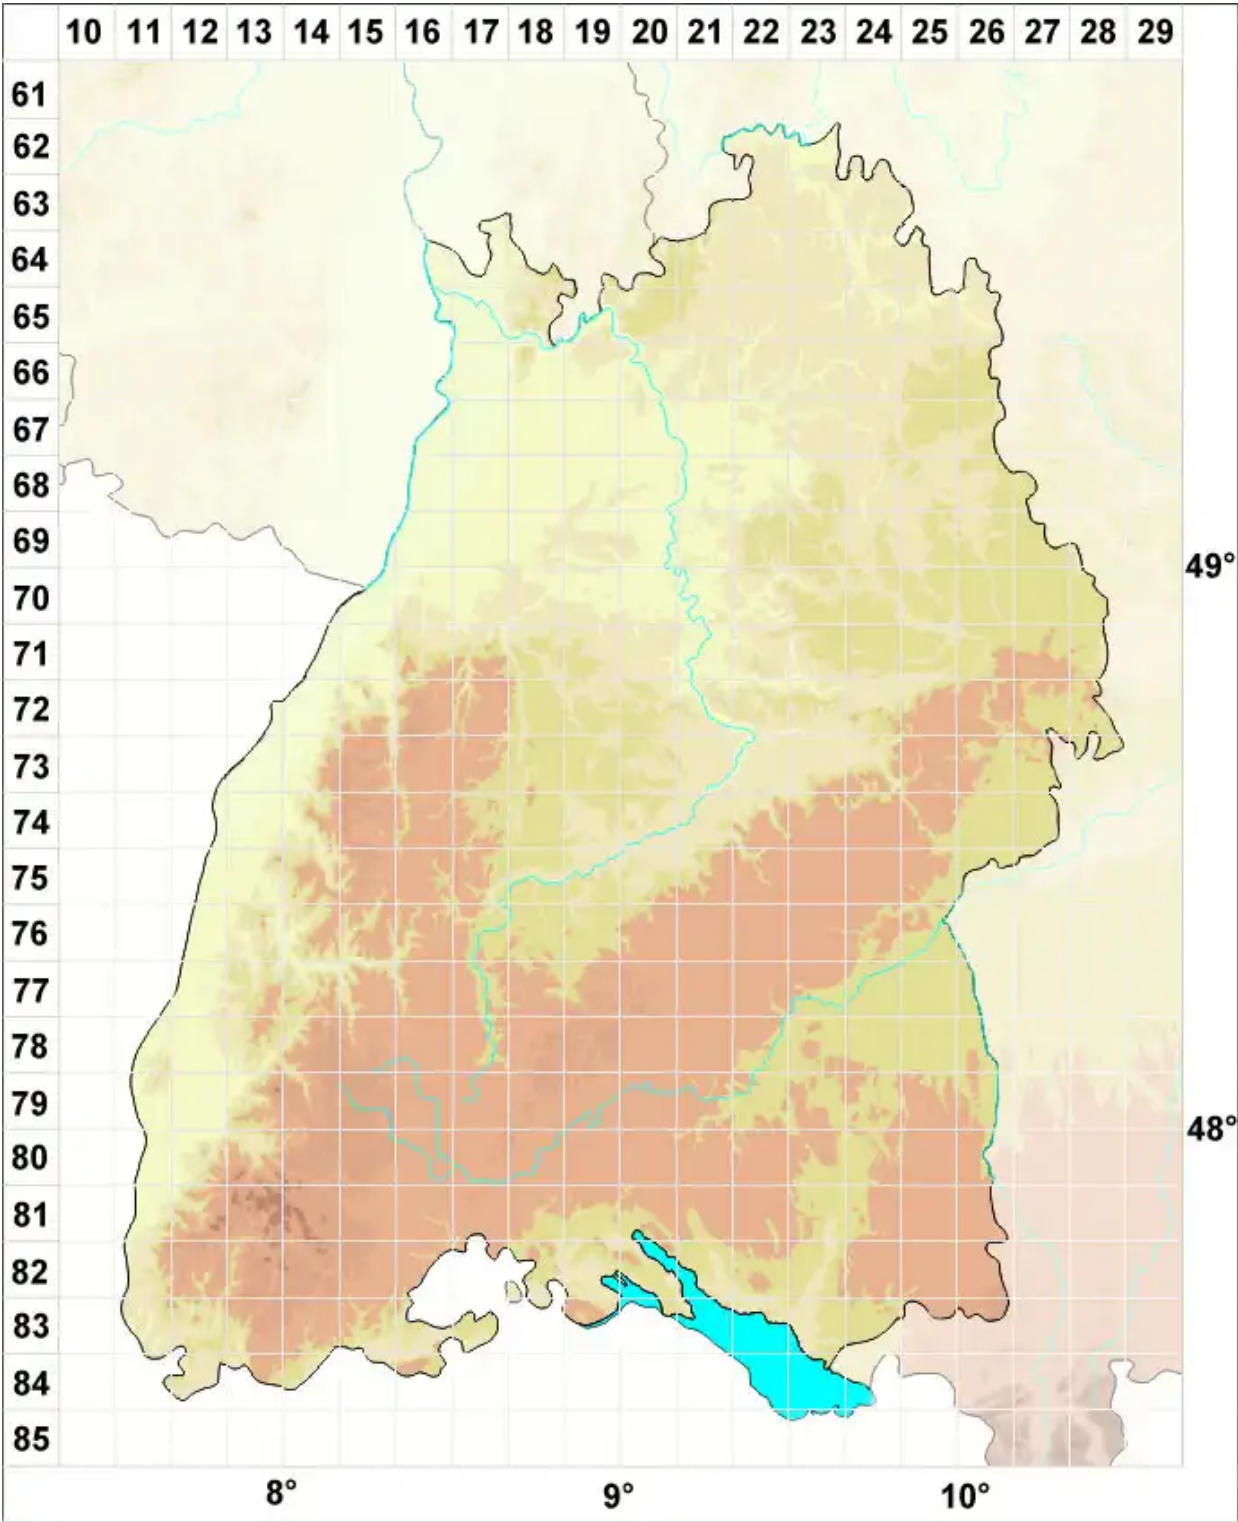

Lecidea tessellata Flörke

Legende:

- Symbole:**
- Ausgefülltes Symbol:
Zeitraum von 1980 bis heute (Aktuelle Angabe)
 - Leeres Symbol:
Zeitraum vor 1980 (Altangabe)
 - Quadrat: Herbarbeleg