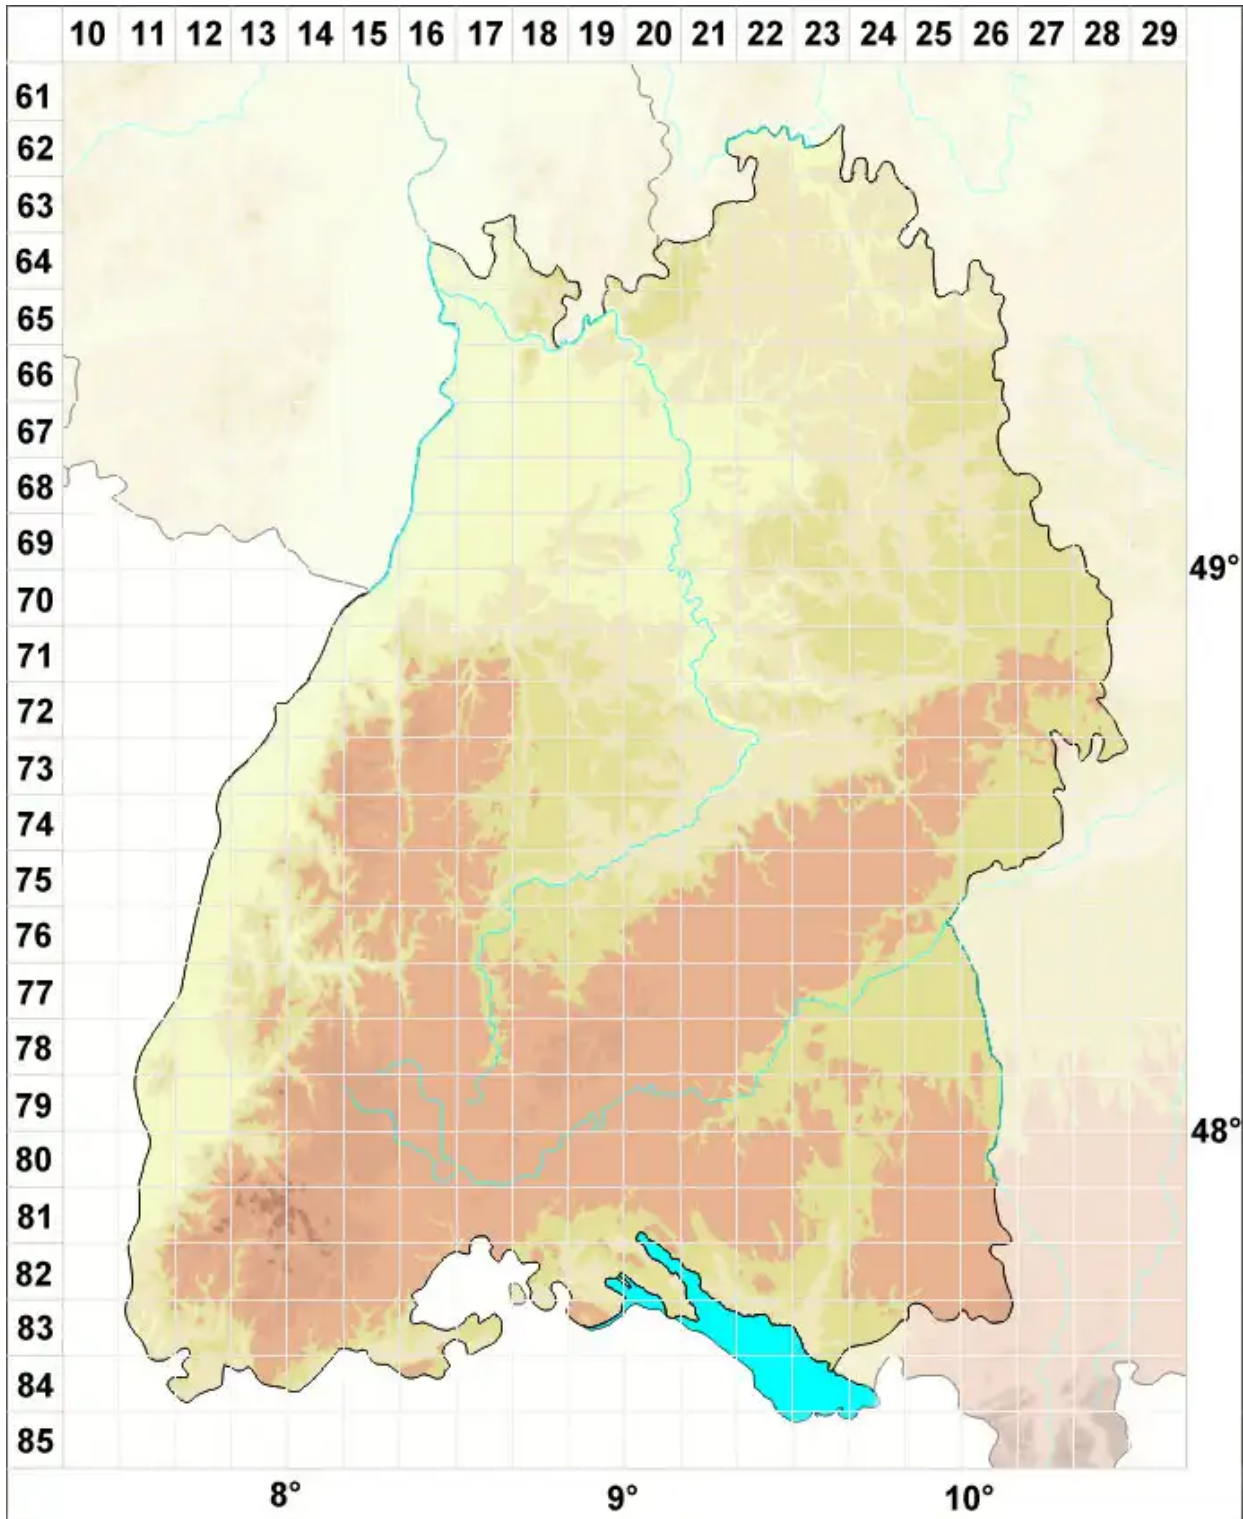

Lecidella asema (Nyl.) Knoph & Hertel

Wohlgeformte Schwarznapfflechte

Legende:

- Symbole:**
- Ausgefülltes Symbol:
Zeitraum von 1980 bis heute (Aktuelle Angabe)
 - Leeres Symbol:
Zeitraum vor 1980 (Altangabe)
 - Quadrat: Herbarbeleg